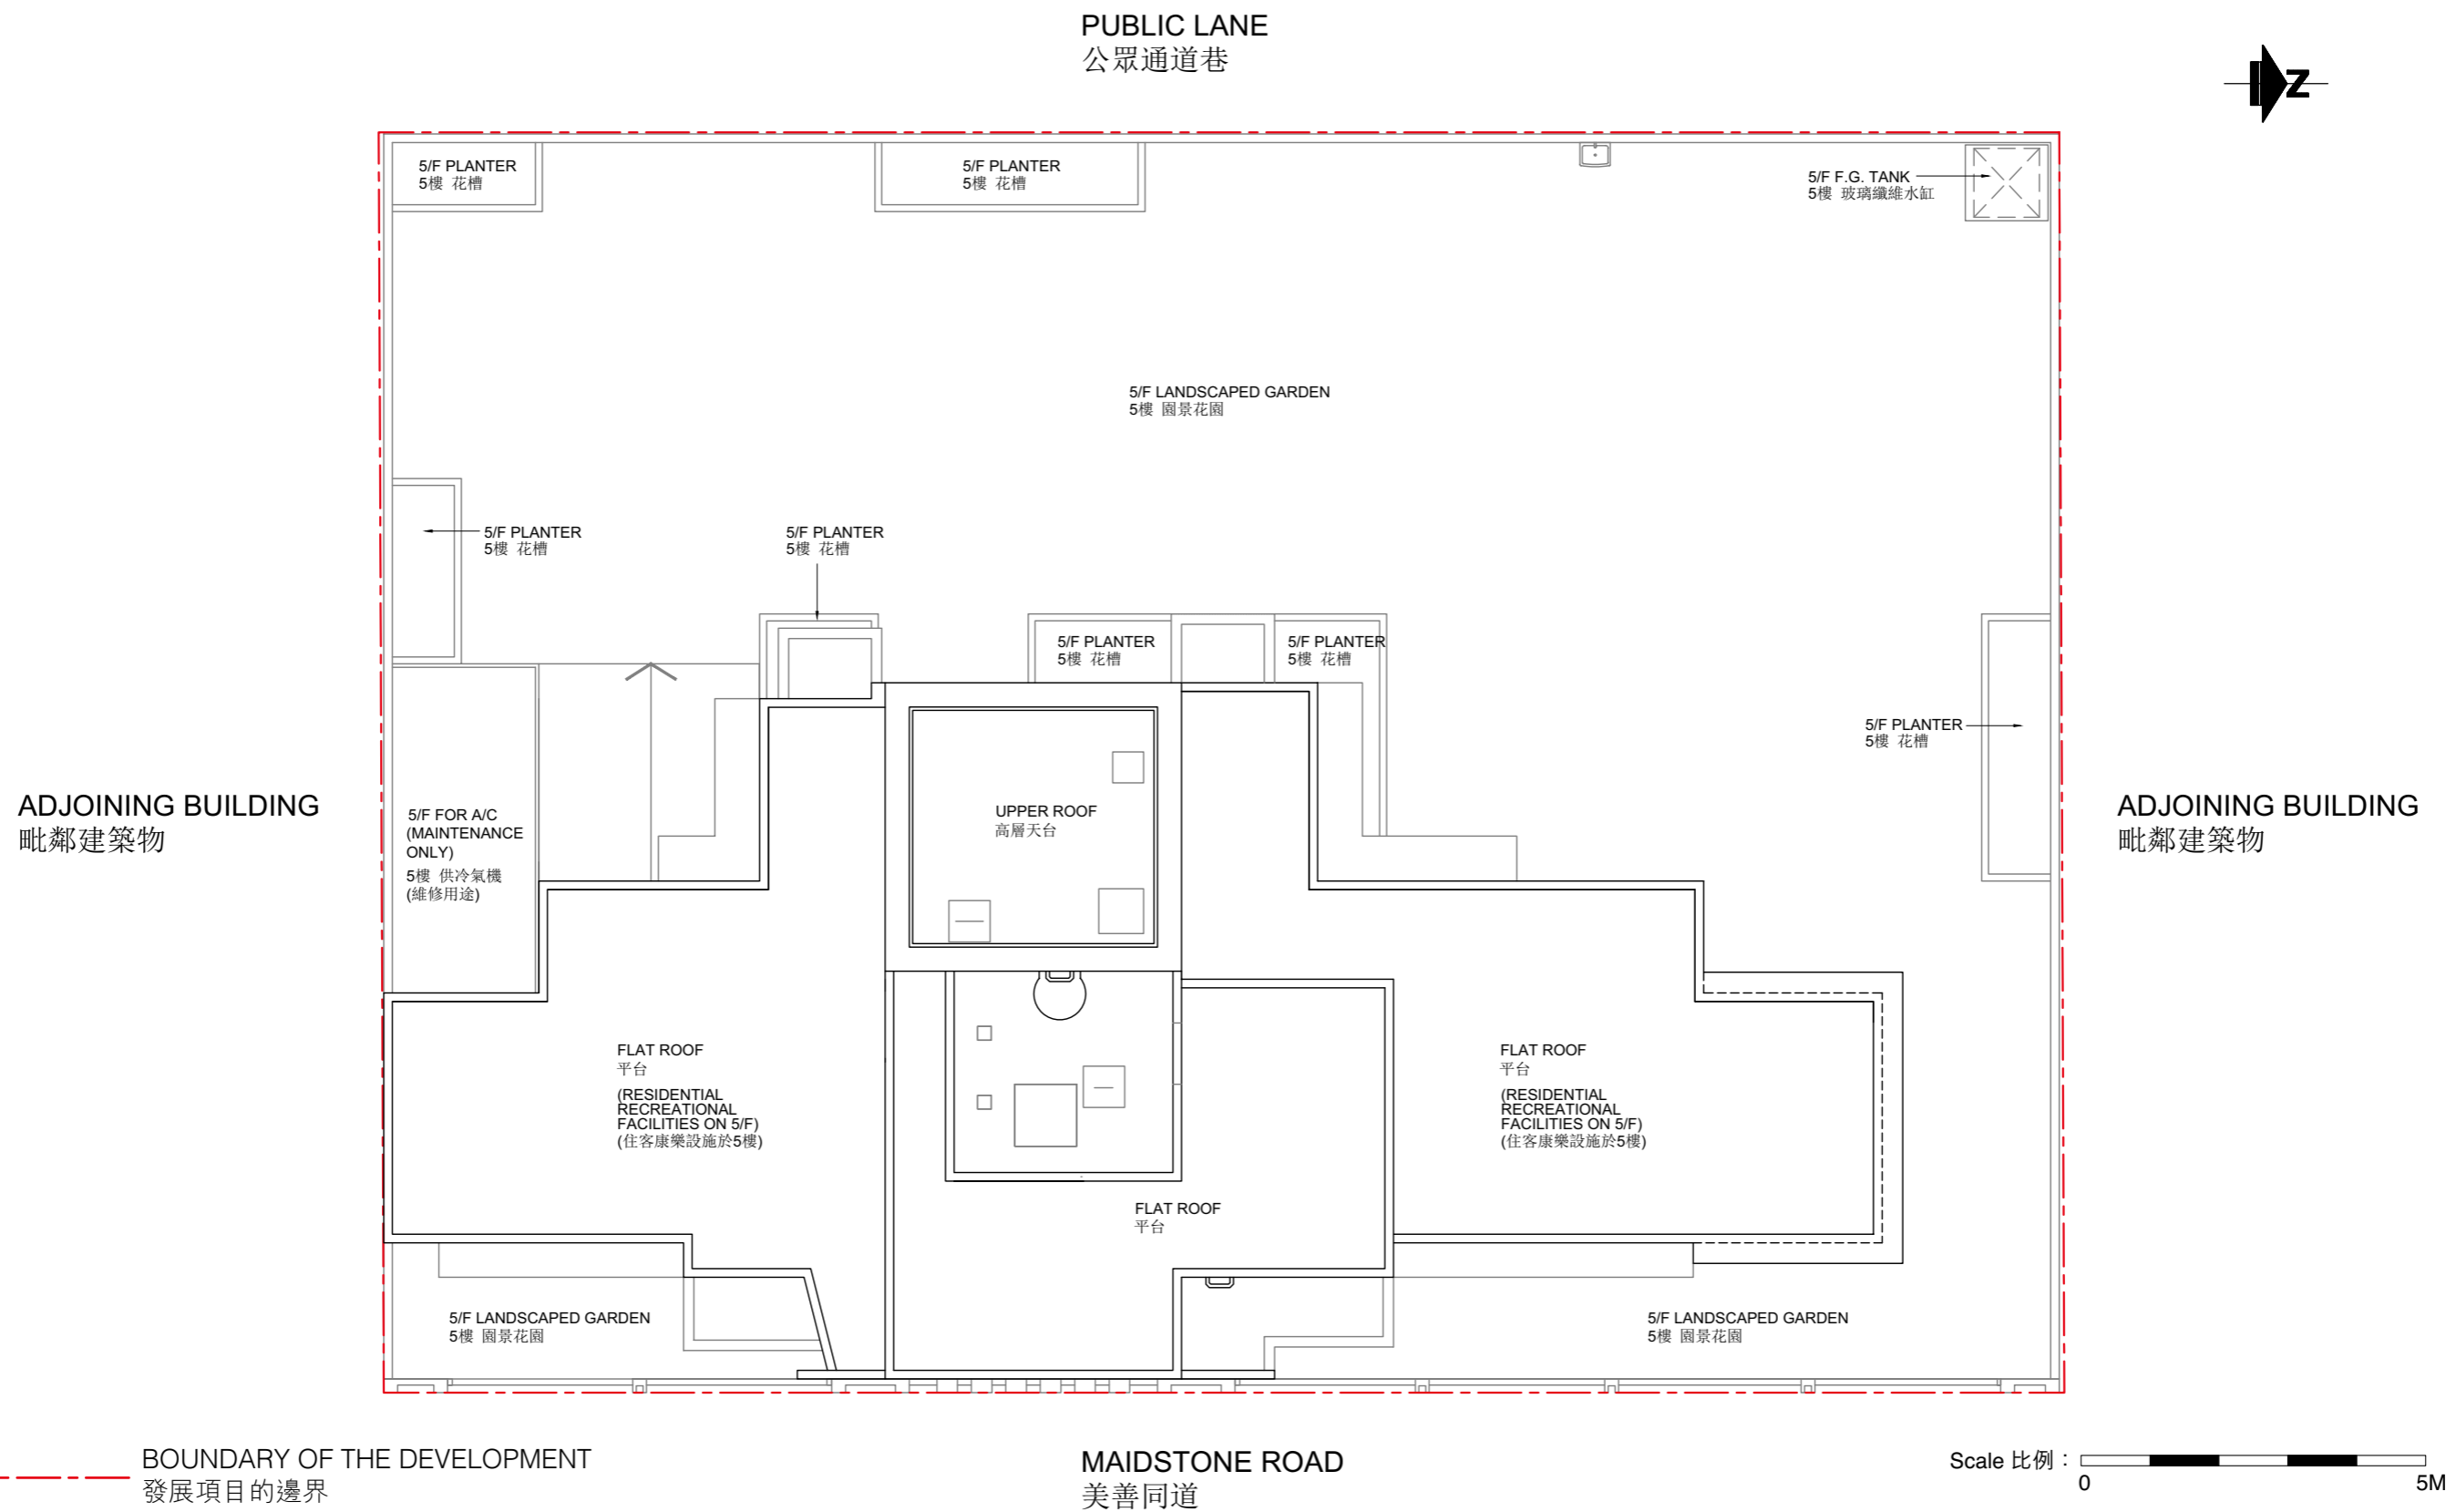

09 LAYOUT PLAN OF THE DEVELOPMENT 發展項目的布局圖

圖例 LEGEND

A/C = Air-conditioner 冷氣機
F.G. TANK = Fibreglass Tank 玻璃纖維水缸