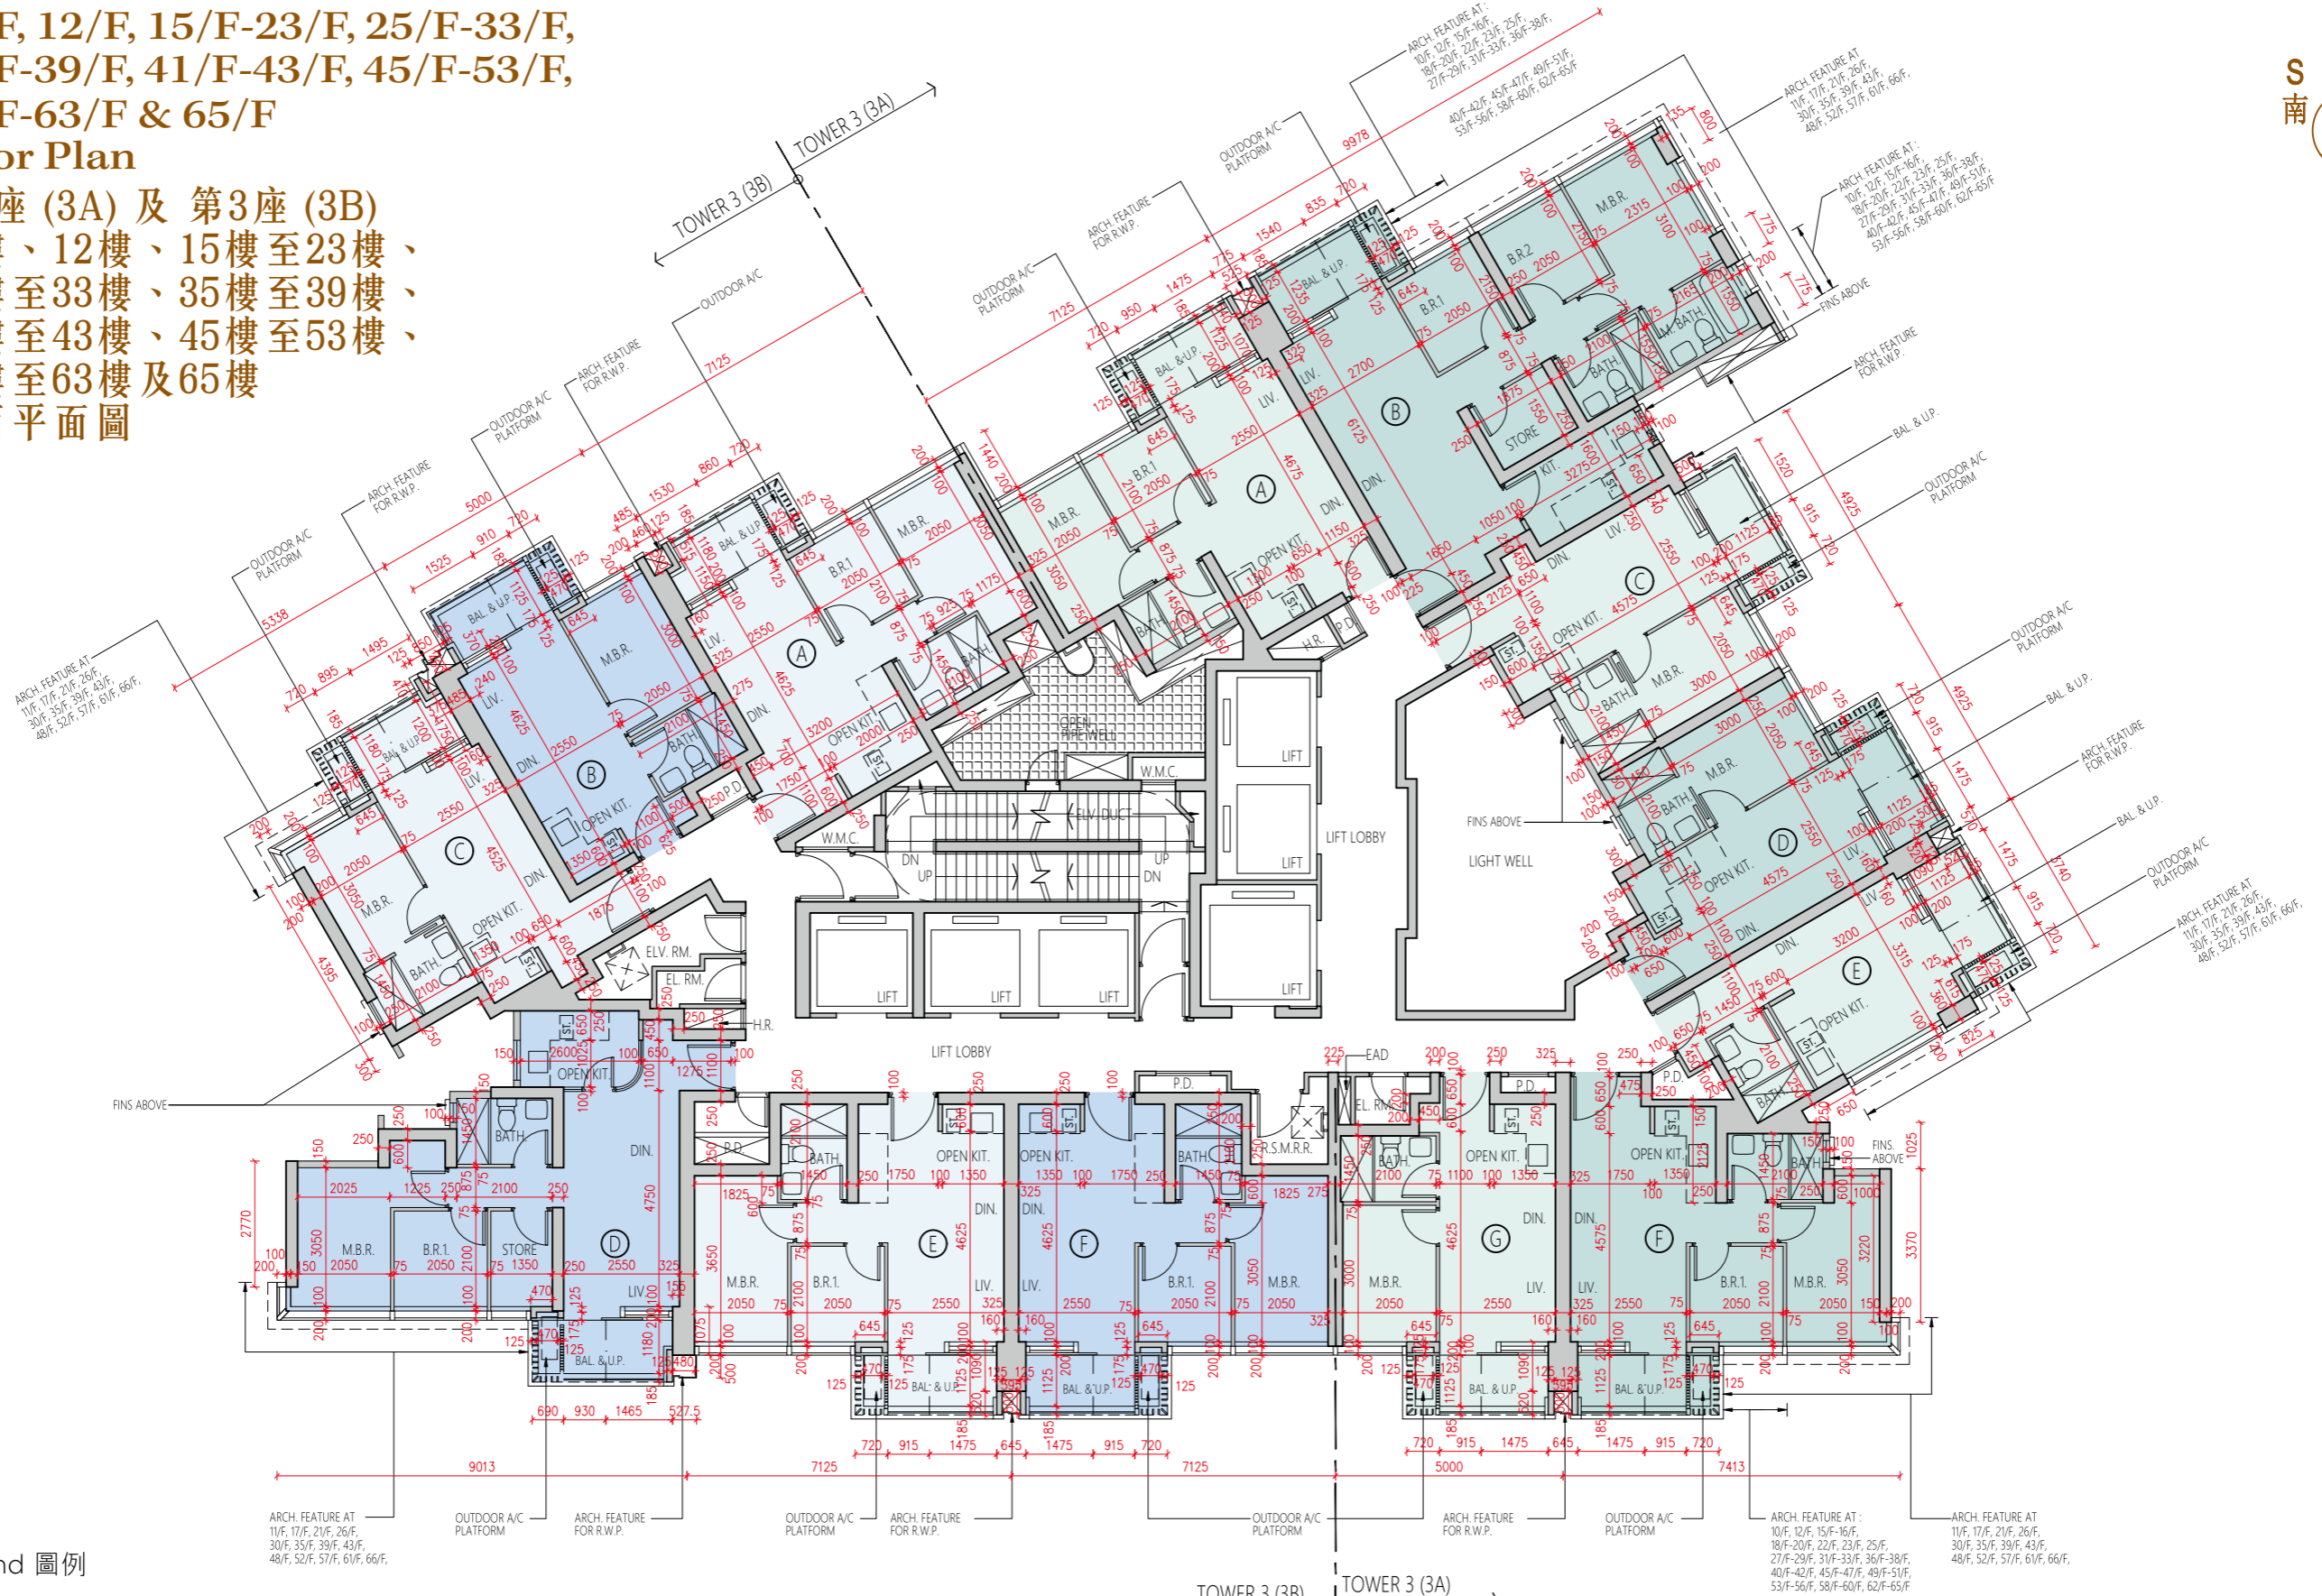

Tower 3 (3A) & Tower 3 (3B)

10/F, 12/F, 15/F-23/F, 25/F-33/F,
35/F-39/F, 41/F-43/F, 45/F-53/F,
55/F-63/F & 65/F

Floor Plan

第3座 (3A) 及 第3座 (3B)
10樓、12樓、15樓至23樓、
25樓至33樓、35樓至39樓、
41樓至43樓、45樓至53樓、
55樓至63樓及65樓
樓面平面圖

Legend 圖例

- Tower 3 (3A)
第3座 (3A)
- Tower 3 (3B)
第3座 (3B)

Scale : 0M/米 5M/米
比例 :