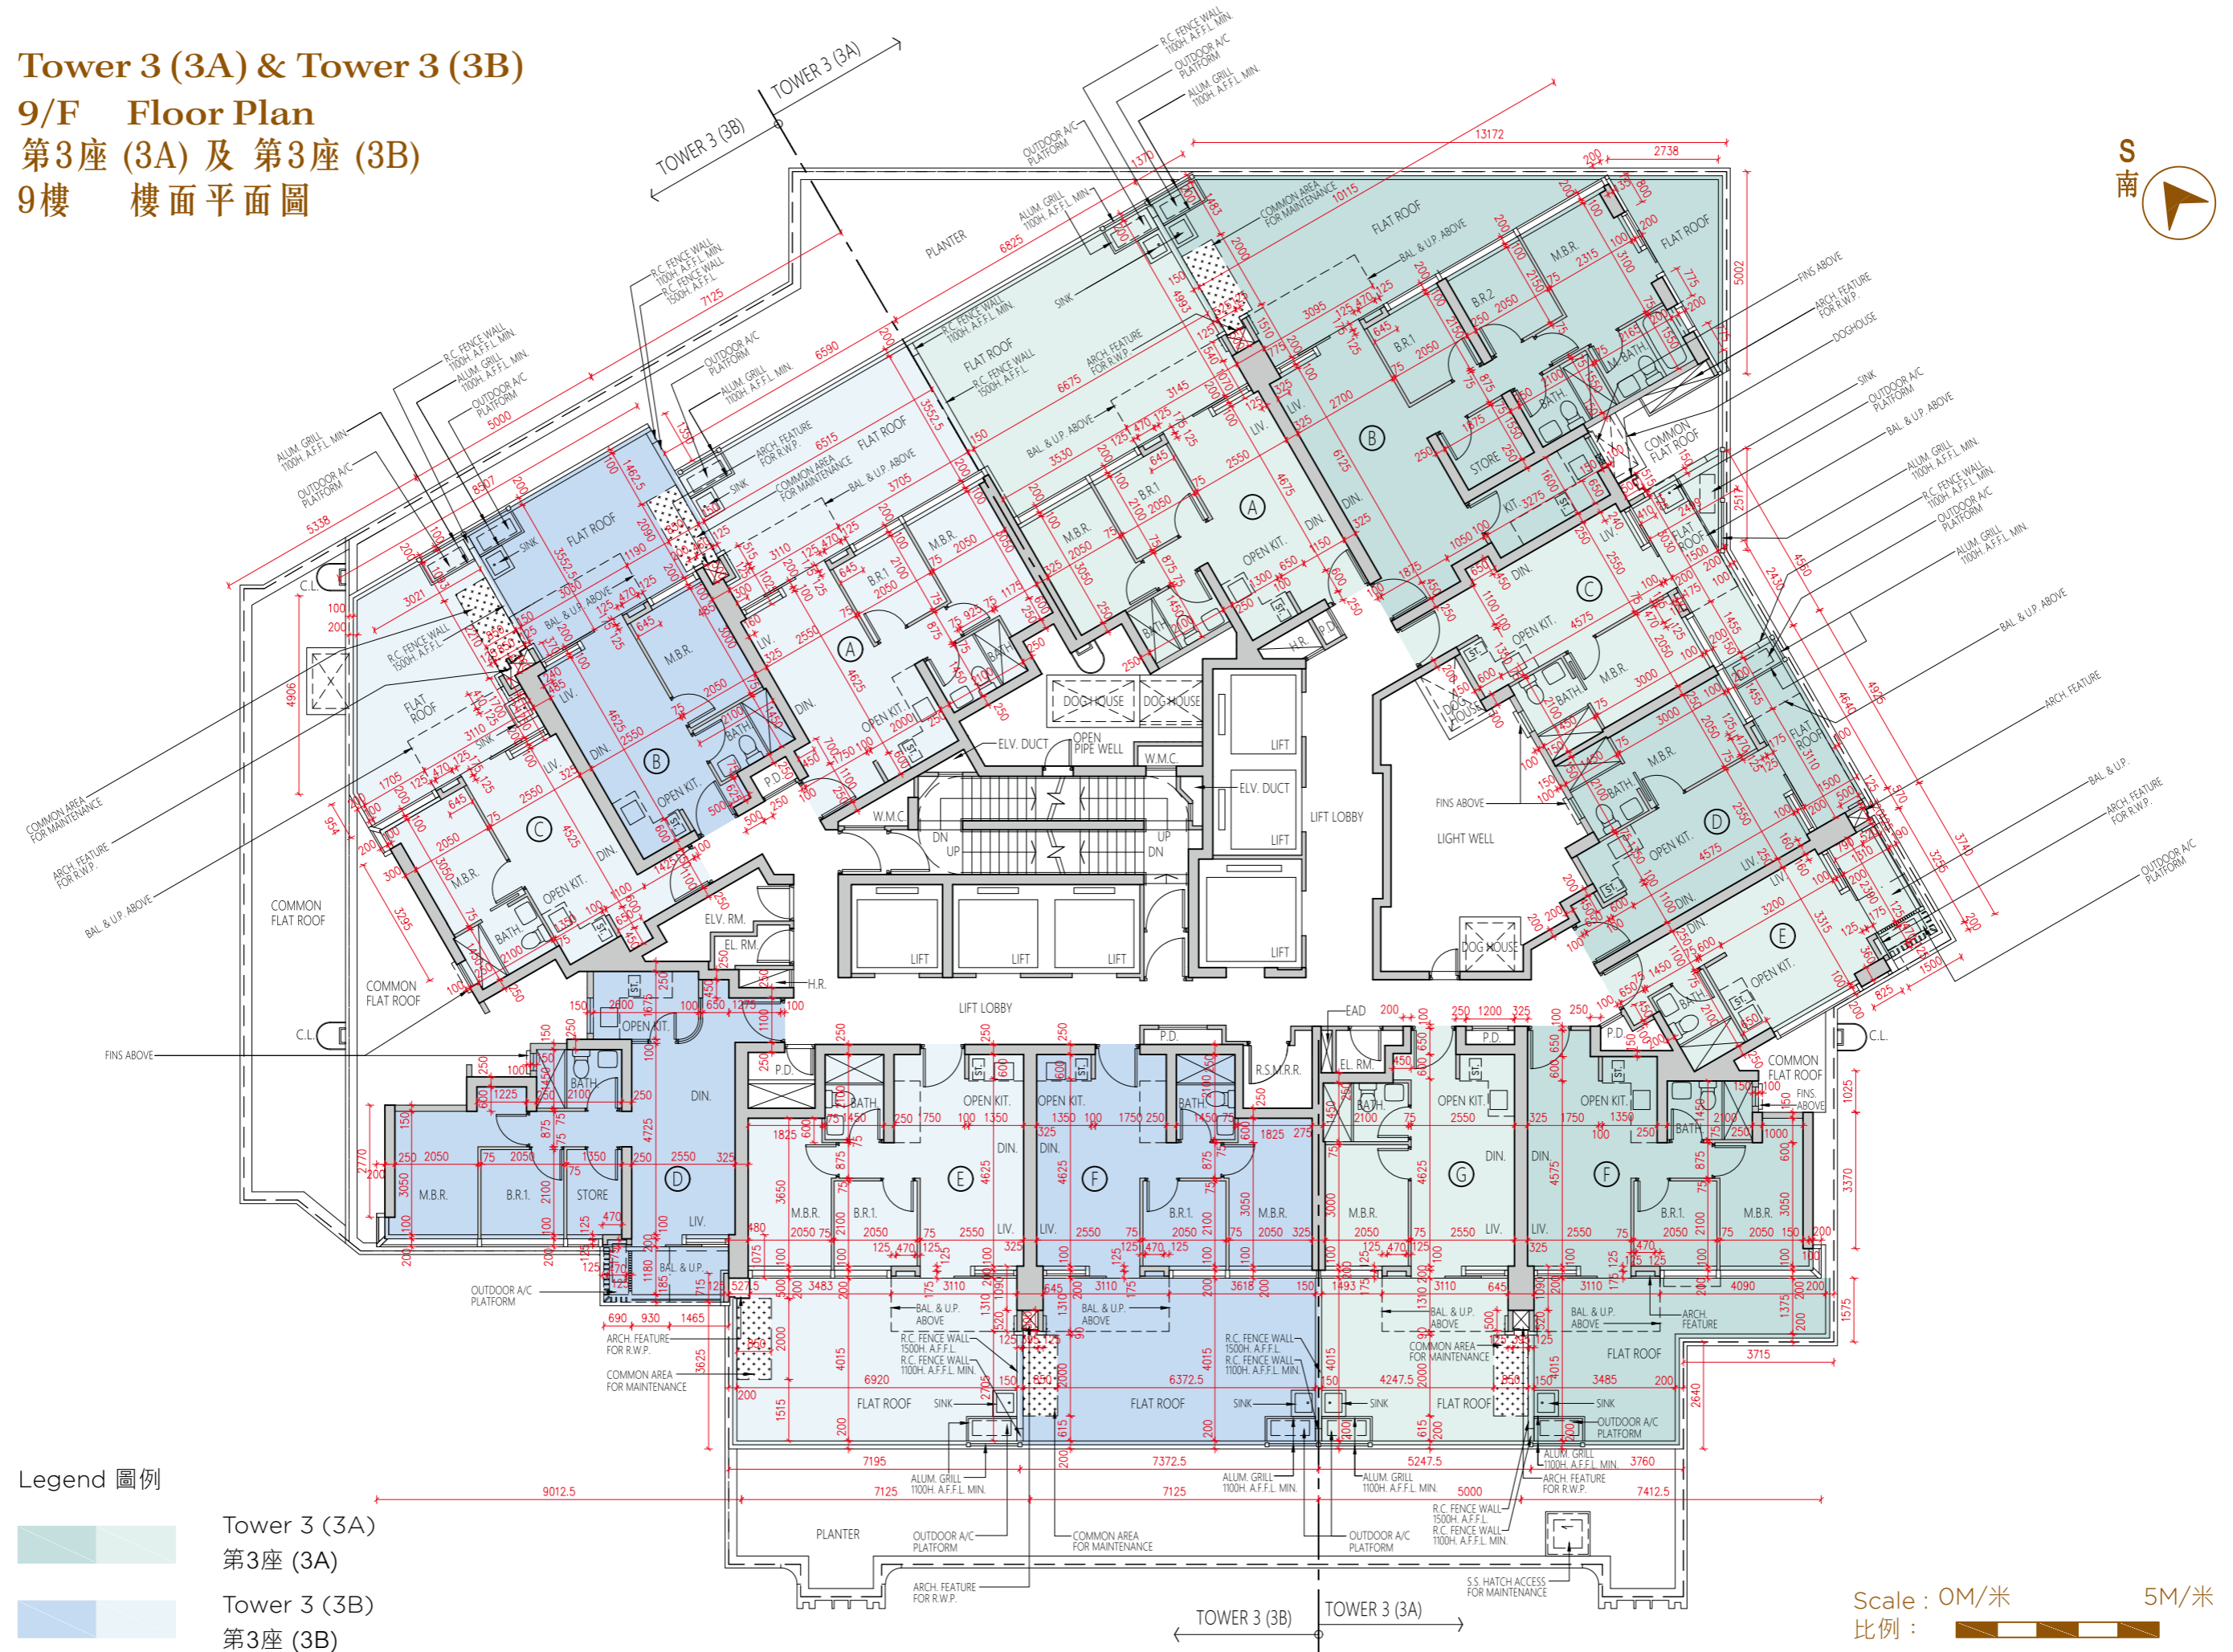

Tower 3 (3A) & Tower 3 (3B)

9/F Floor Plan

第3座 (3A) 及 第3座 (3B)

9樓 樓面平面圖

Legend 圖例

- Tower 3 (3A)
第3座 (3A)
- Tower 3 (3B)
第3座 (3B)

Scale : 0M/米 5M/米
比例 :