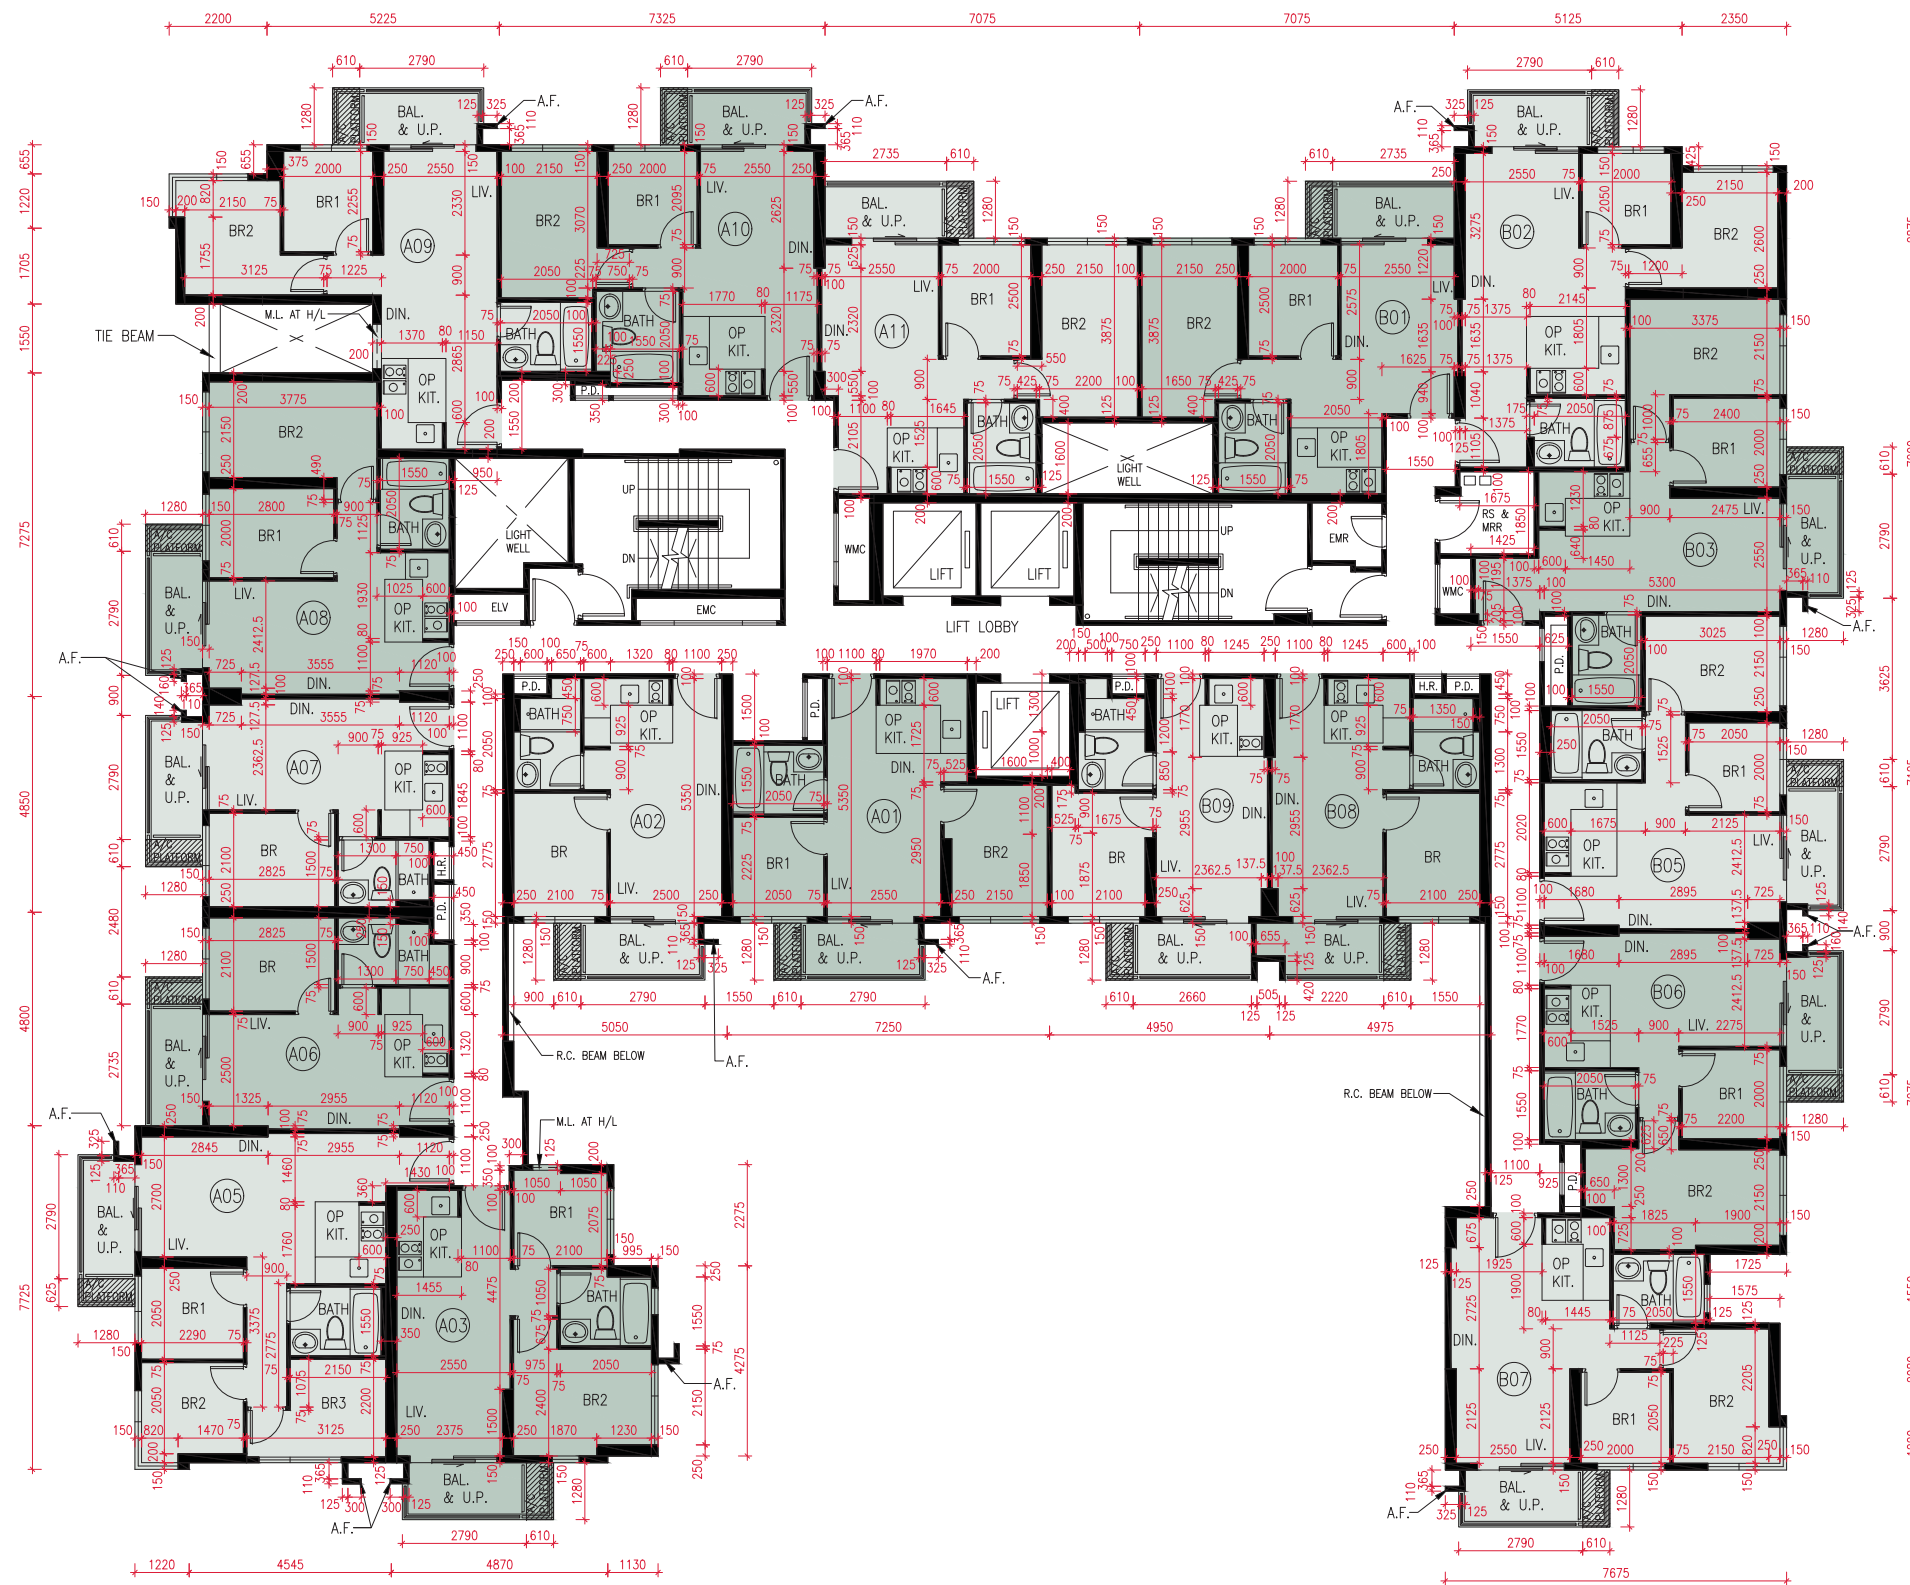

TOWER 1 2/F - 3/F  
第1座 2樓至3樓

Scale 比例 : 0 2 4M(米)