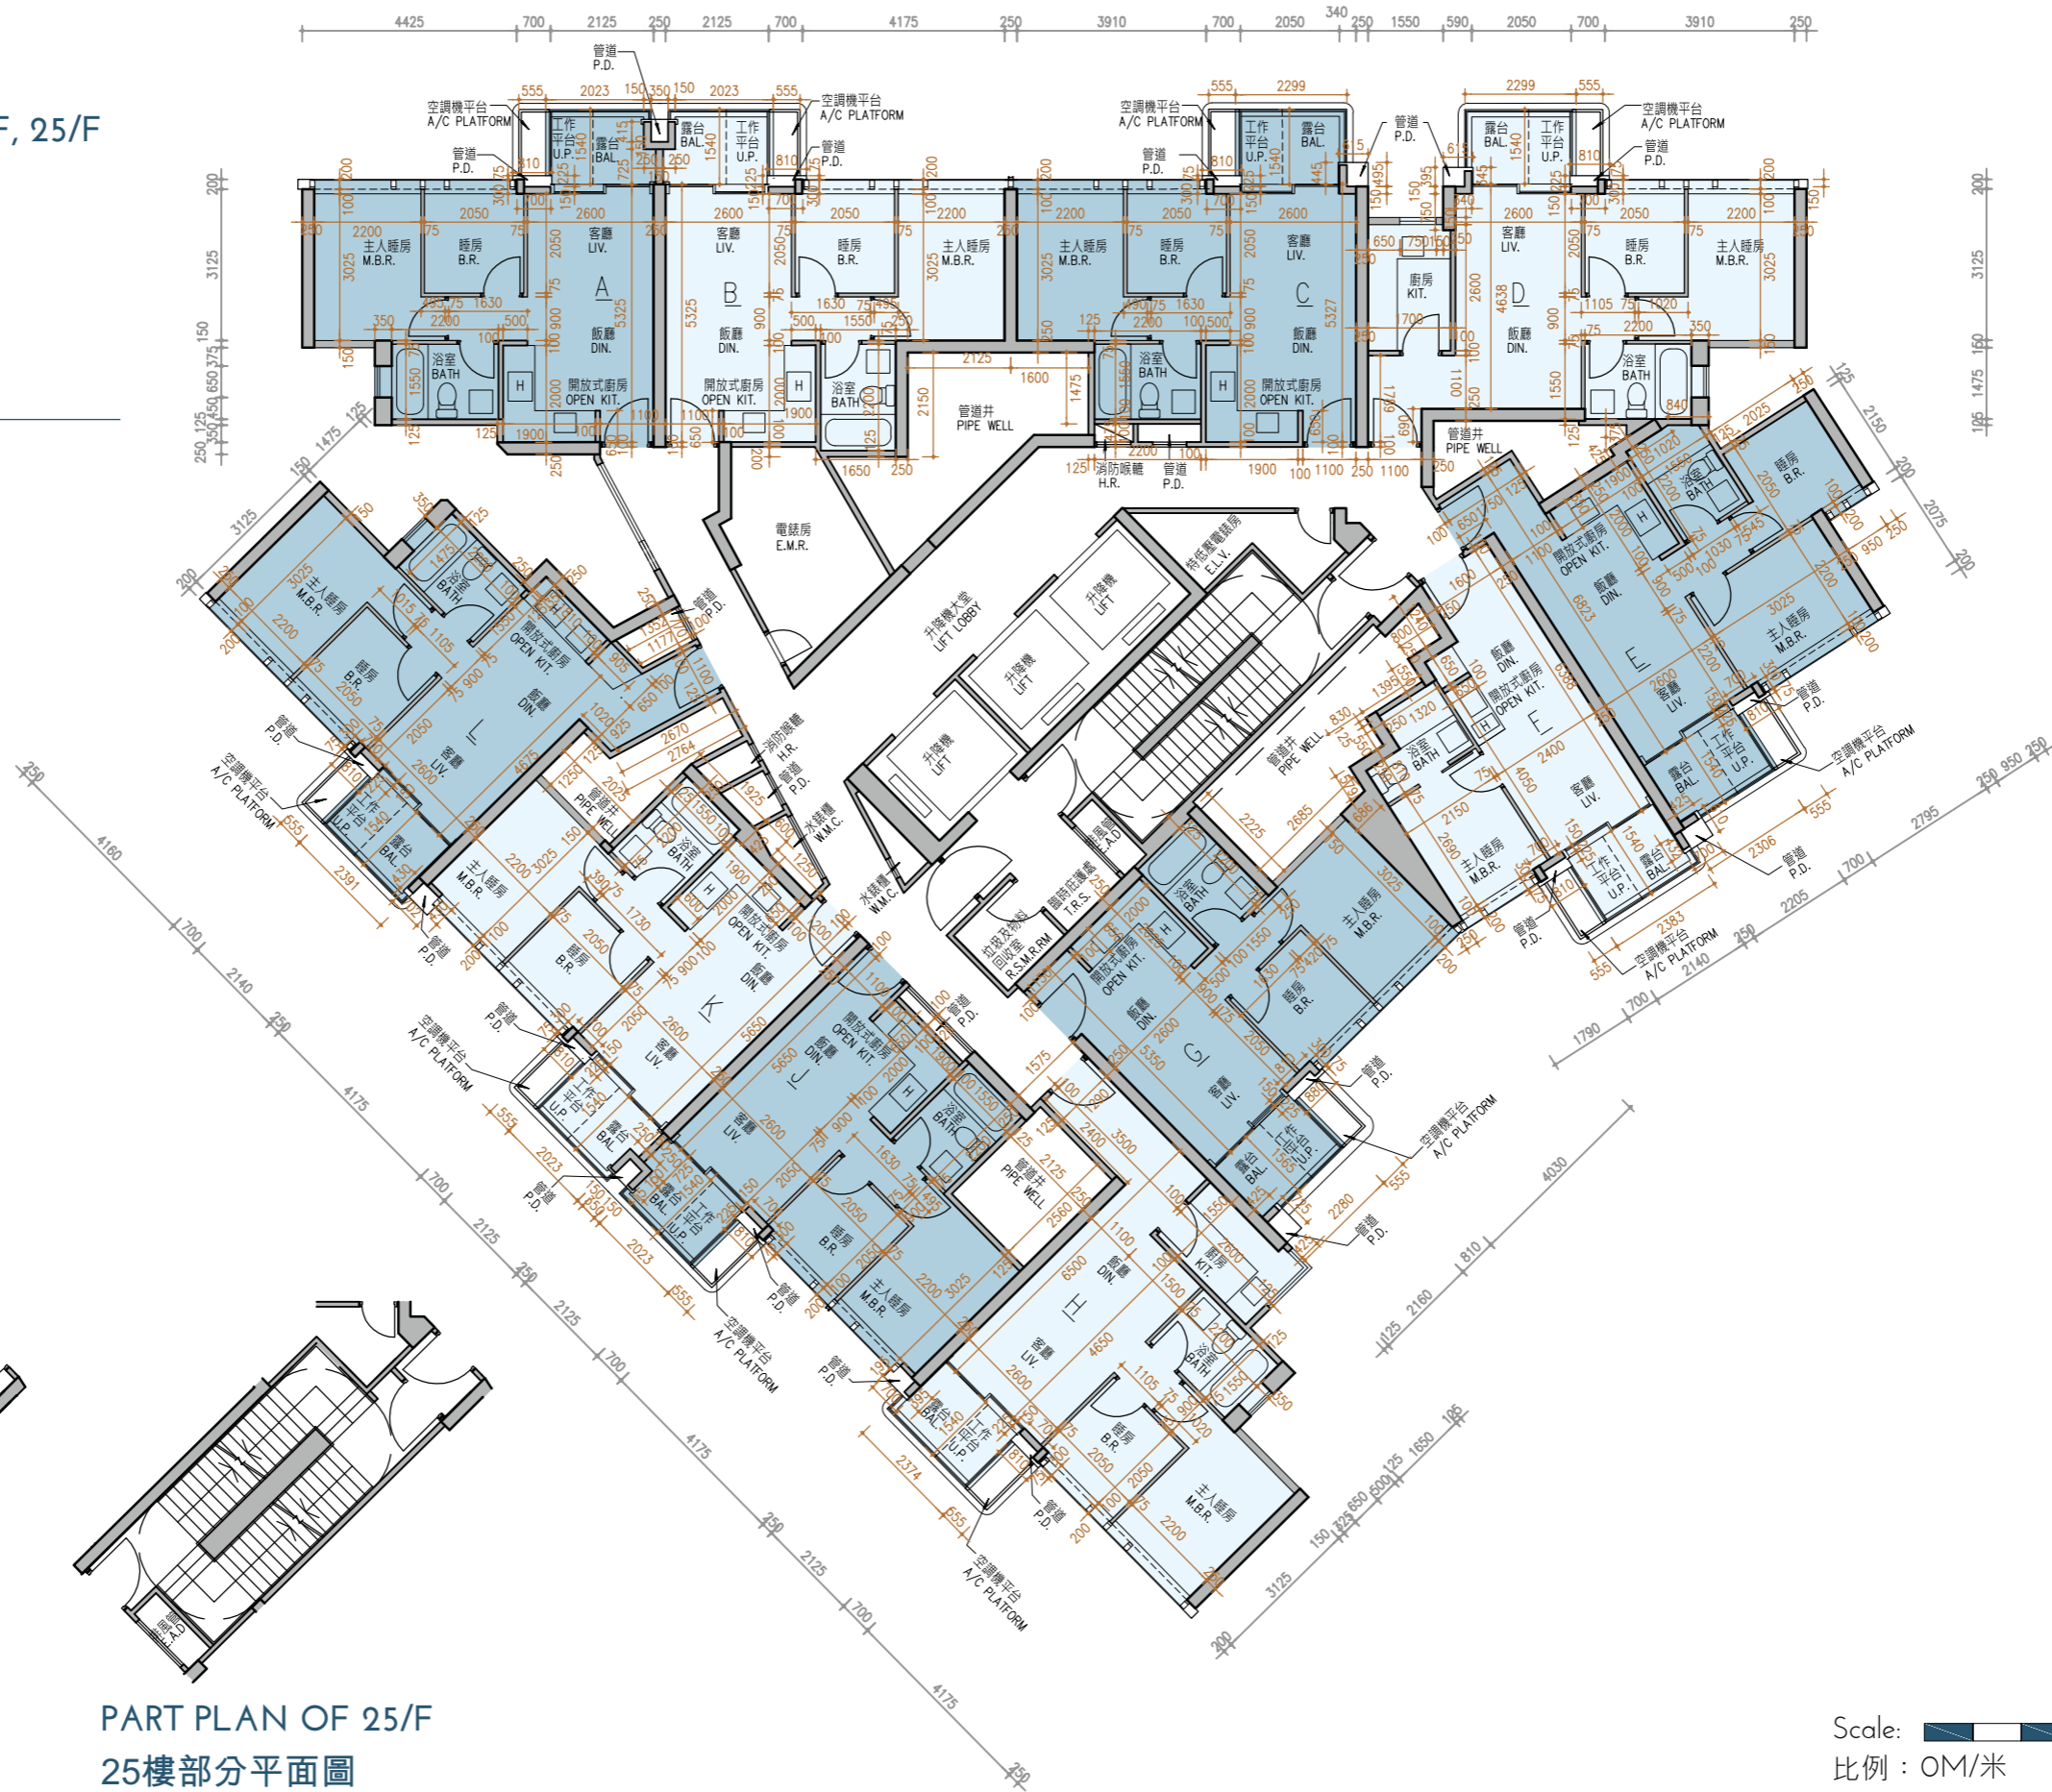

11 FLOOR PLANS OF RESIDENTIAL PROPERTIES IN THE PHASE 期數的住宅物業的樓面平面圖

TOWER 8

3/F, 5/F-12/F, 15/F-23/F, 25/F

FLOOR PLAN

第8座

3樓、5樓至12樓、
15樓至23樓、25樓

樓面平面圖

Scale: 5M/米
比例：0M/米 5M/米