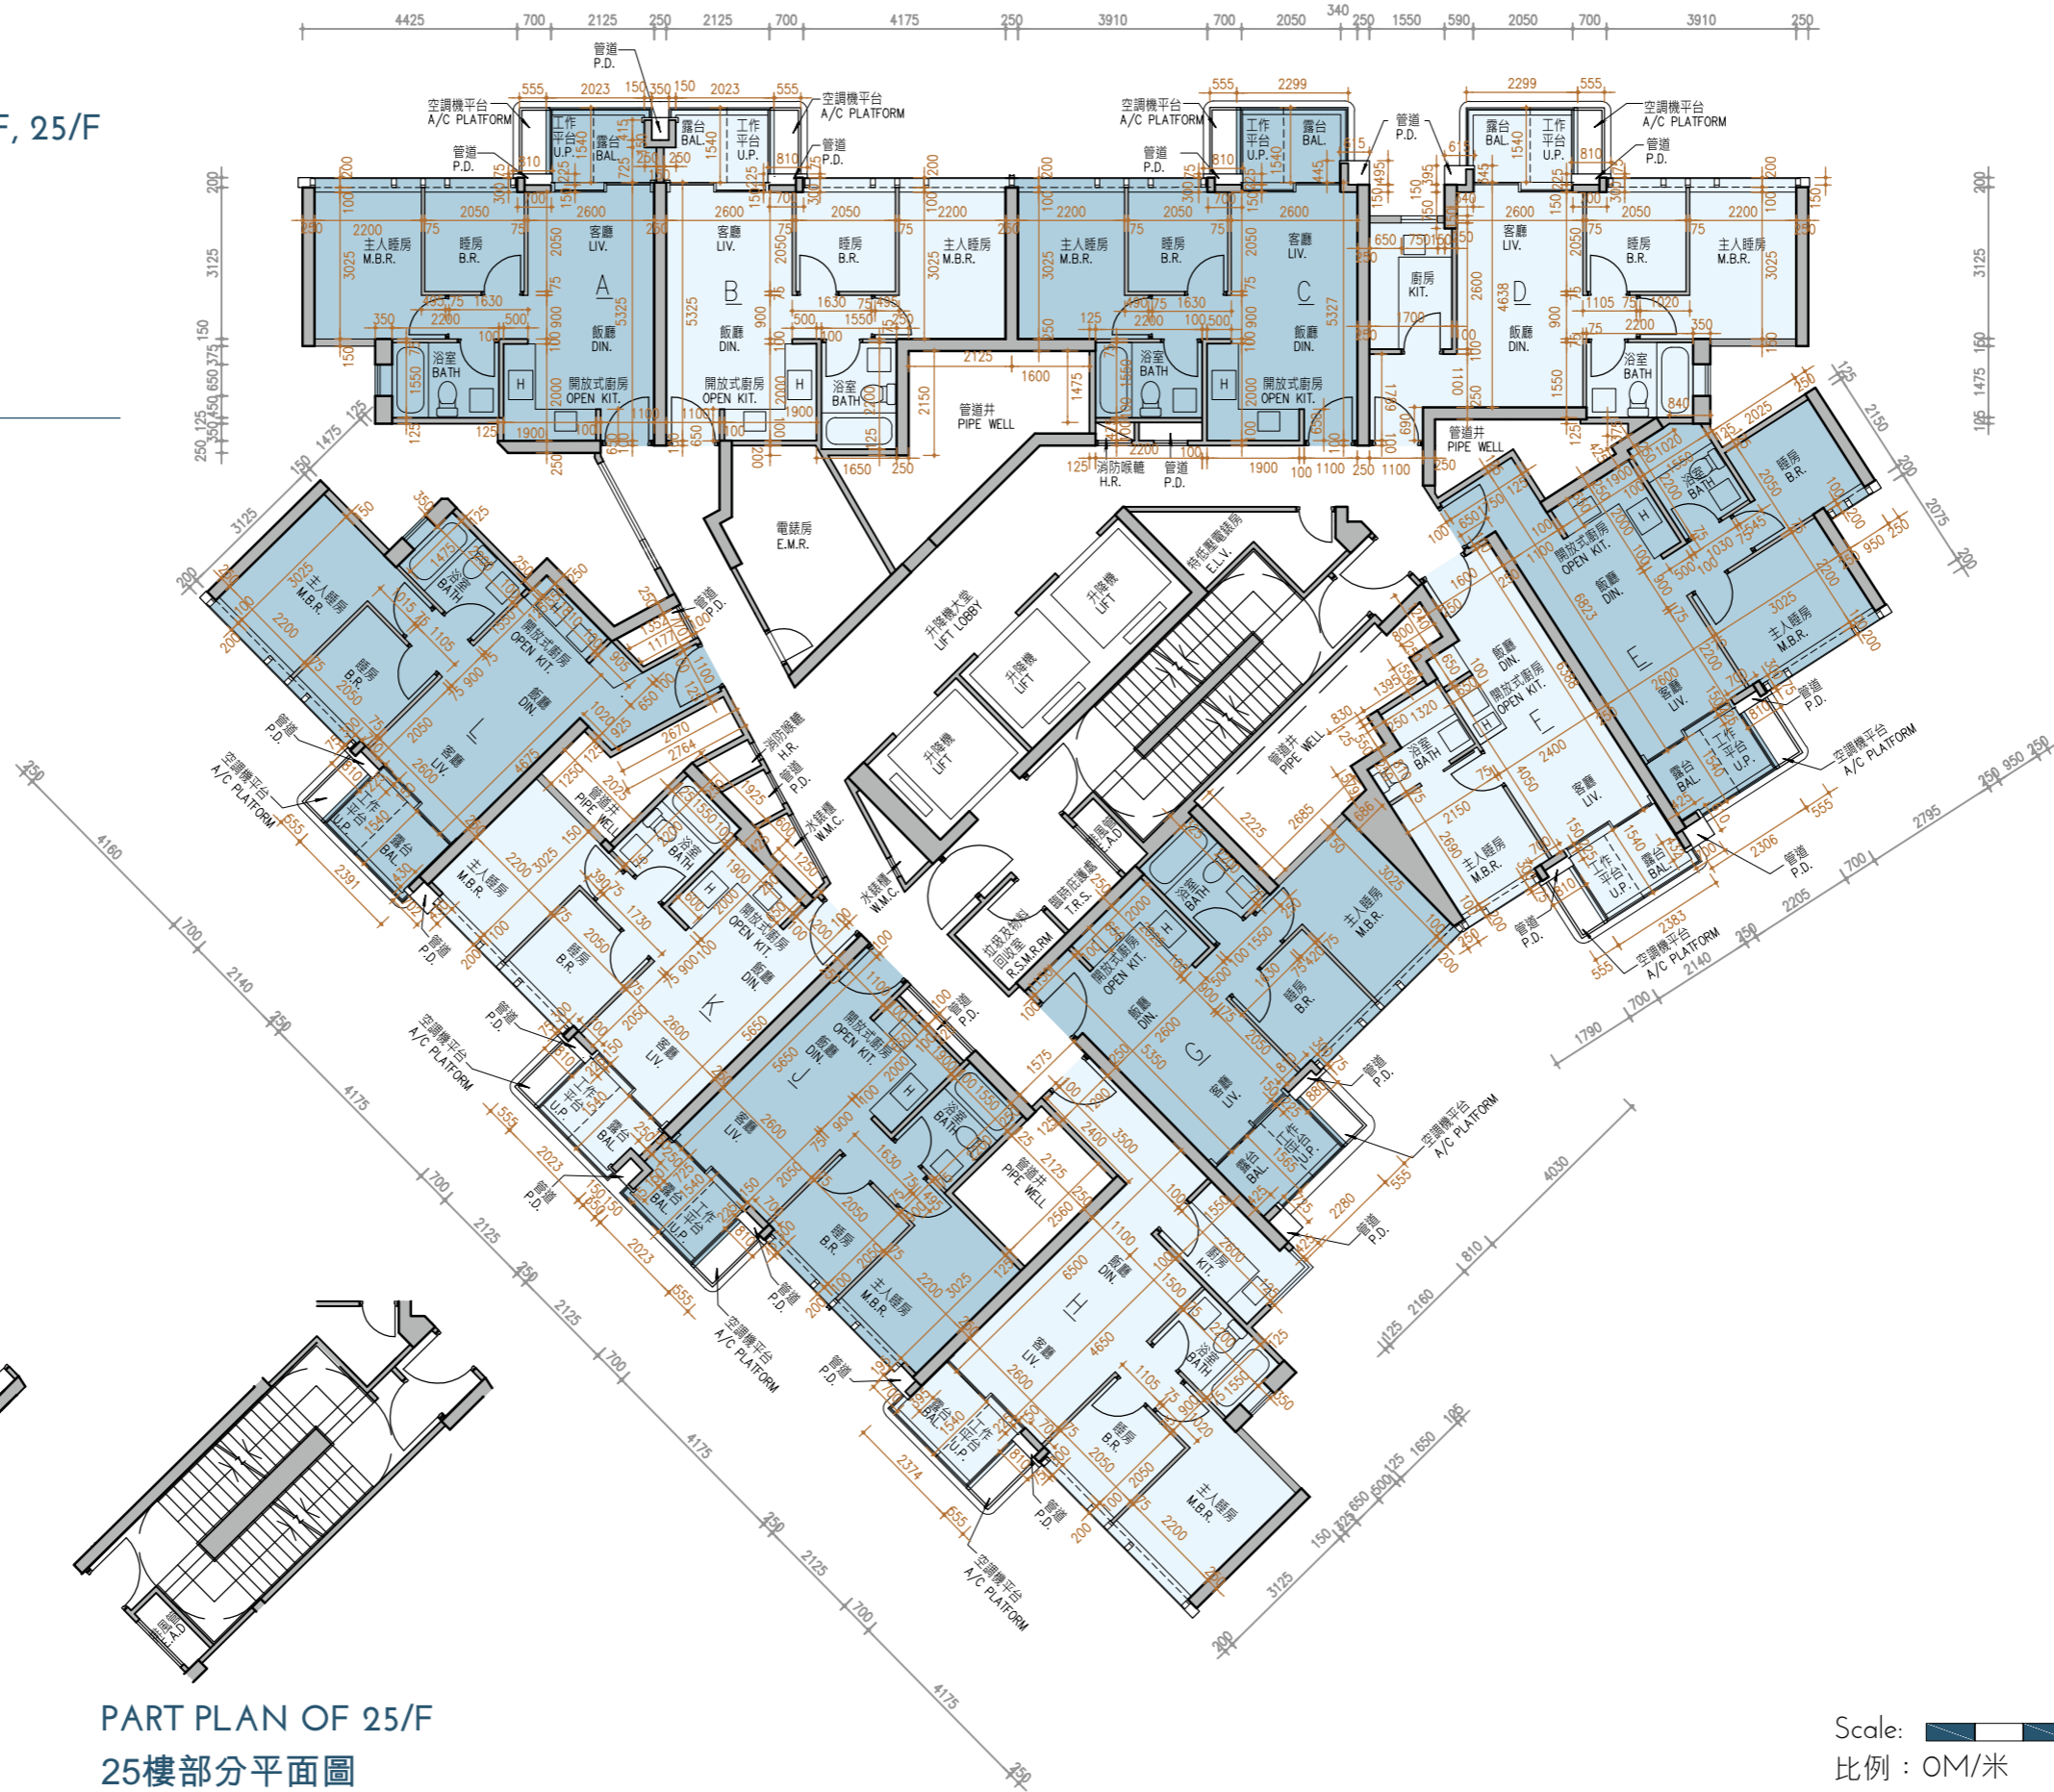

11 FLOOR PLANS OF RESIDENTIAL PROPERTIES IN THE PHASE

期數的住宅物業的樓面平面圖

TOWER 8

3/F, 5/F-12/F, 15/F-23/F, 25/F

FLOOR PLAN

第8座

3樓、5樓至12樓、
15樓至23樓、25樓

樓面平面圖

Scale: 5M/米
比例：0M/米 5M/米