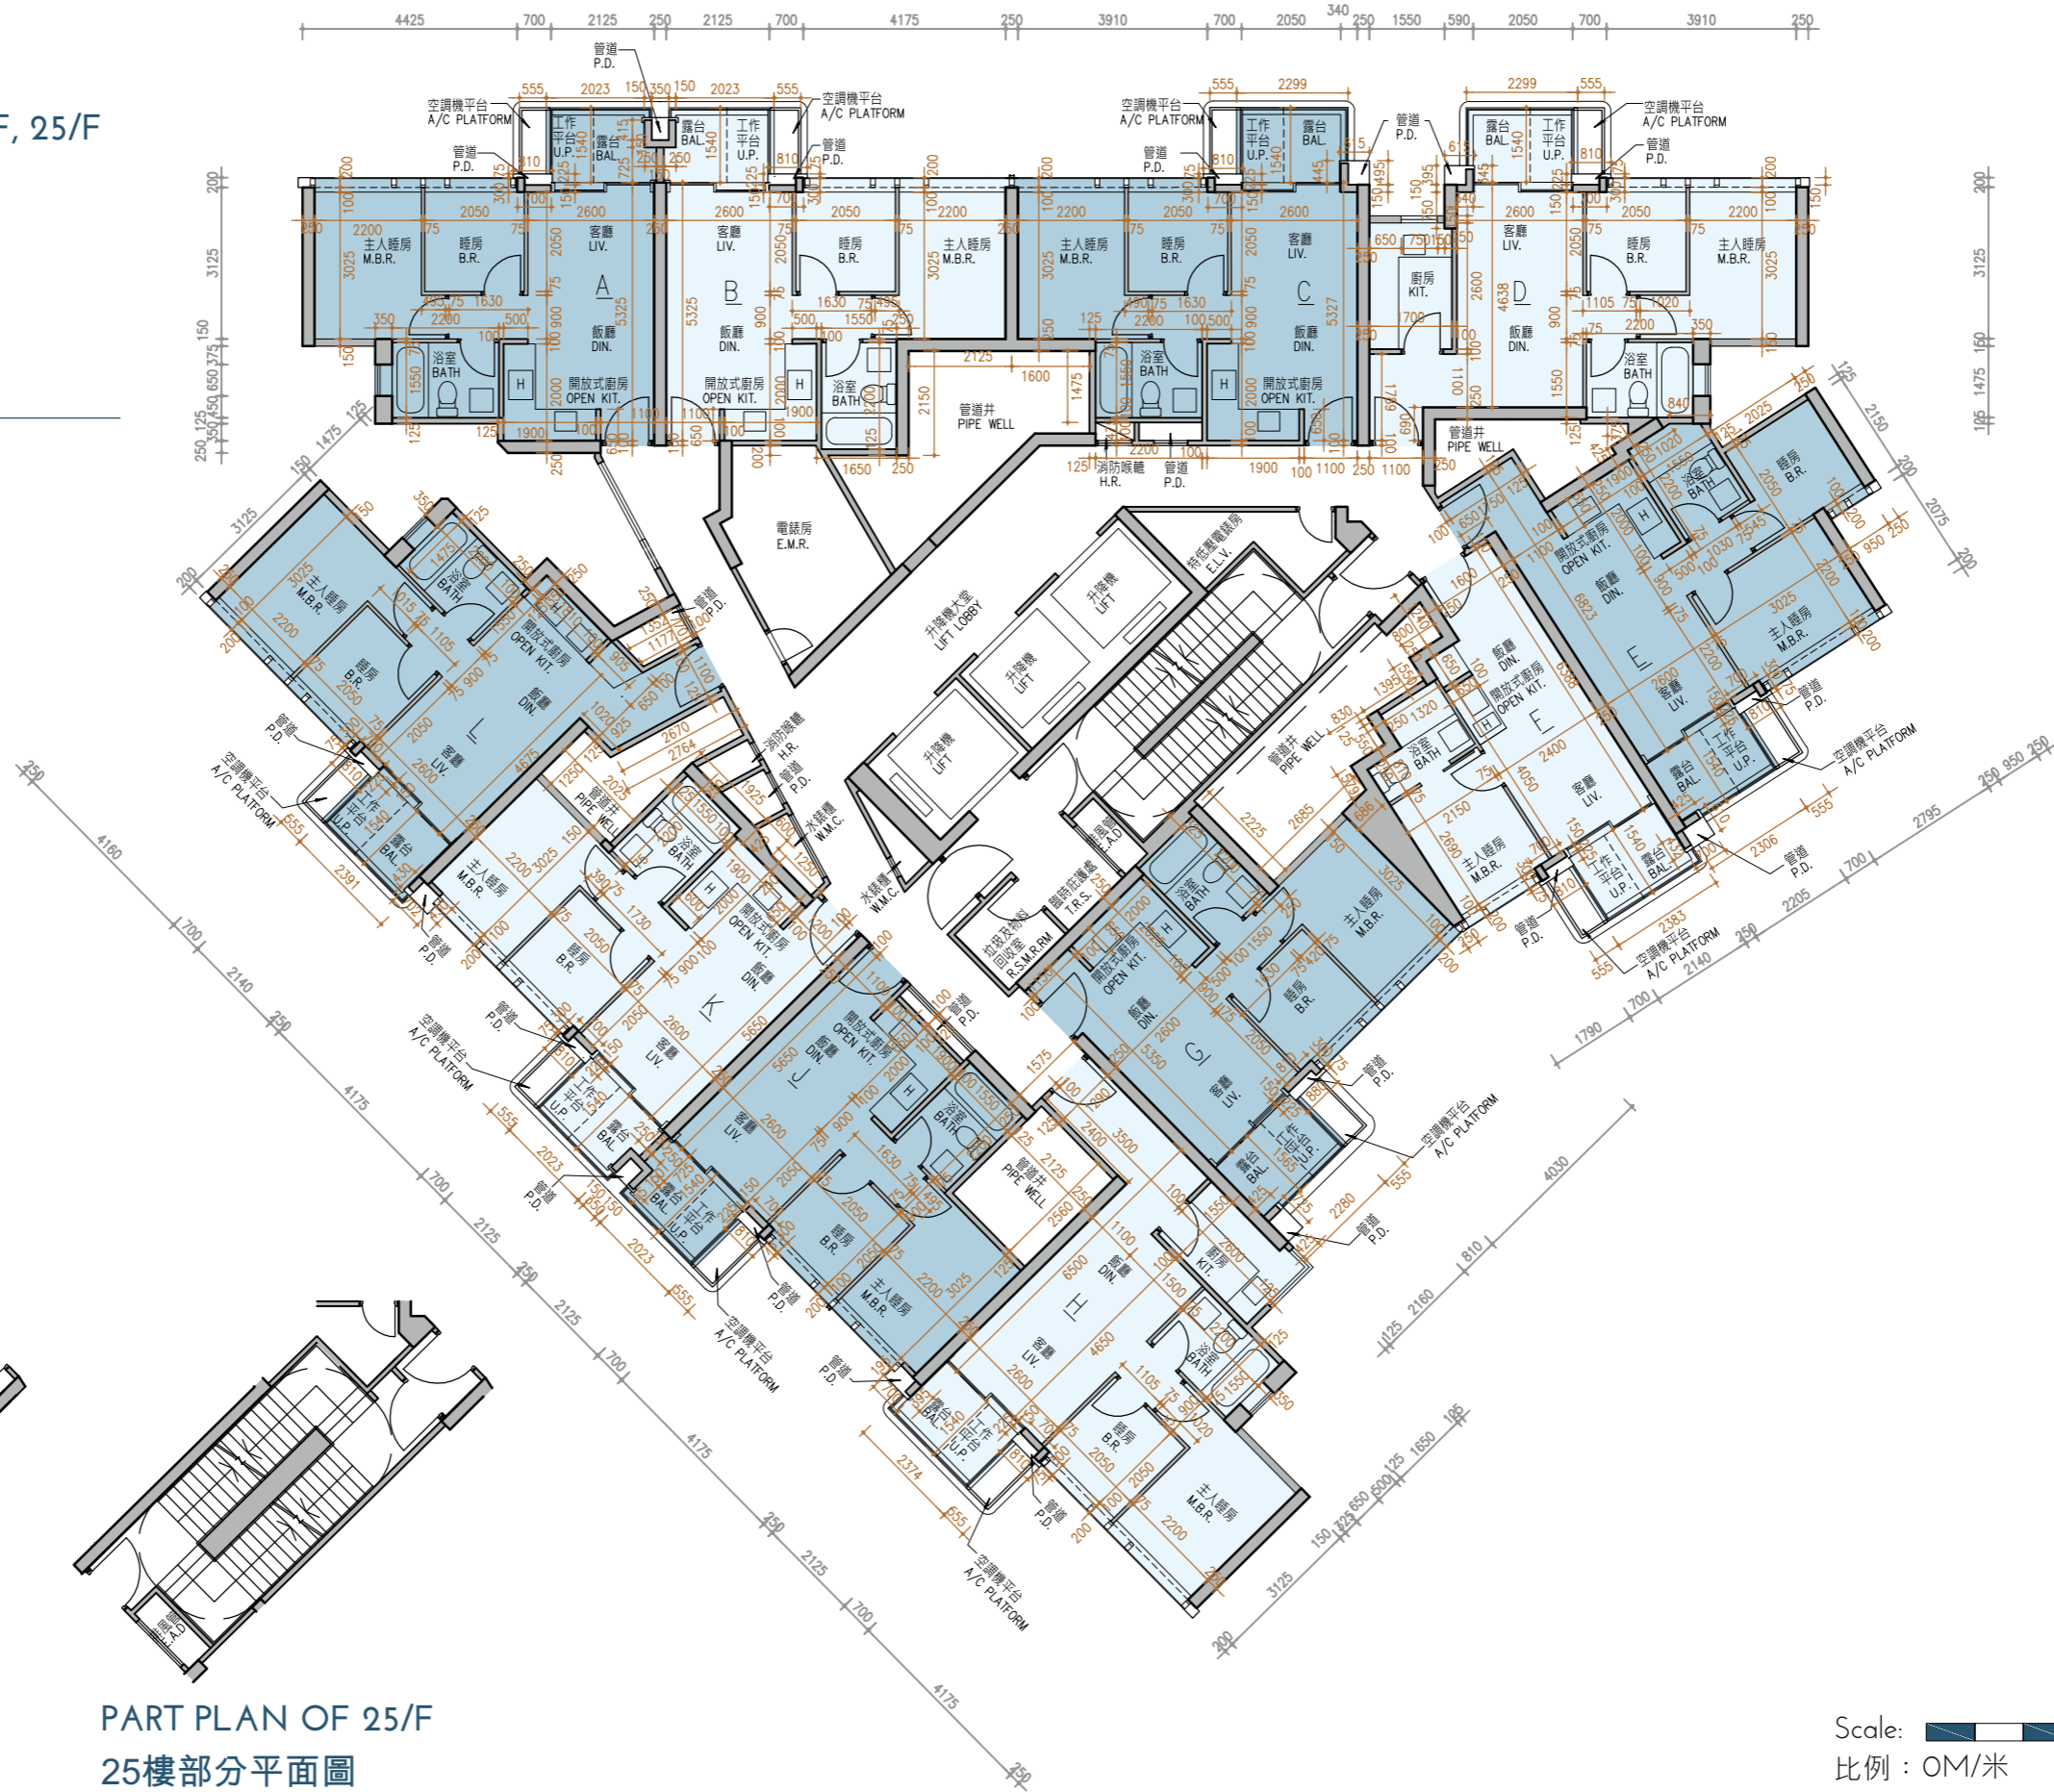

11 FLOOR PLANS OF RESIDENTIAL PROPERTIES IN THE PHASE

期數的住宅物業的樓面平面圖

TOWER 8

3/F, 5/F-12/F, 15/F-23/F, 25/F

FLOOR PLAN

第8座

3樓、5樓至12樓、
15樓至23樓、25樓

樓面平面圖

PART PLAN OF 23/F
23樓部分平面圖

PART PLAN OF 25/F
25樓部分平面圖

Scale: 5M/米
比例：0M/米 5M/米