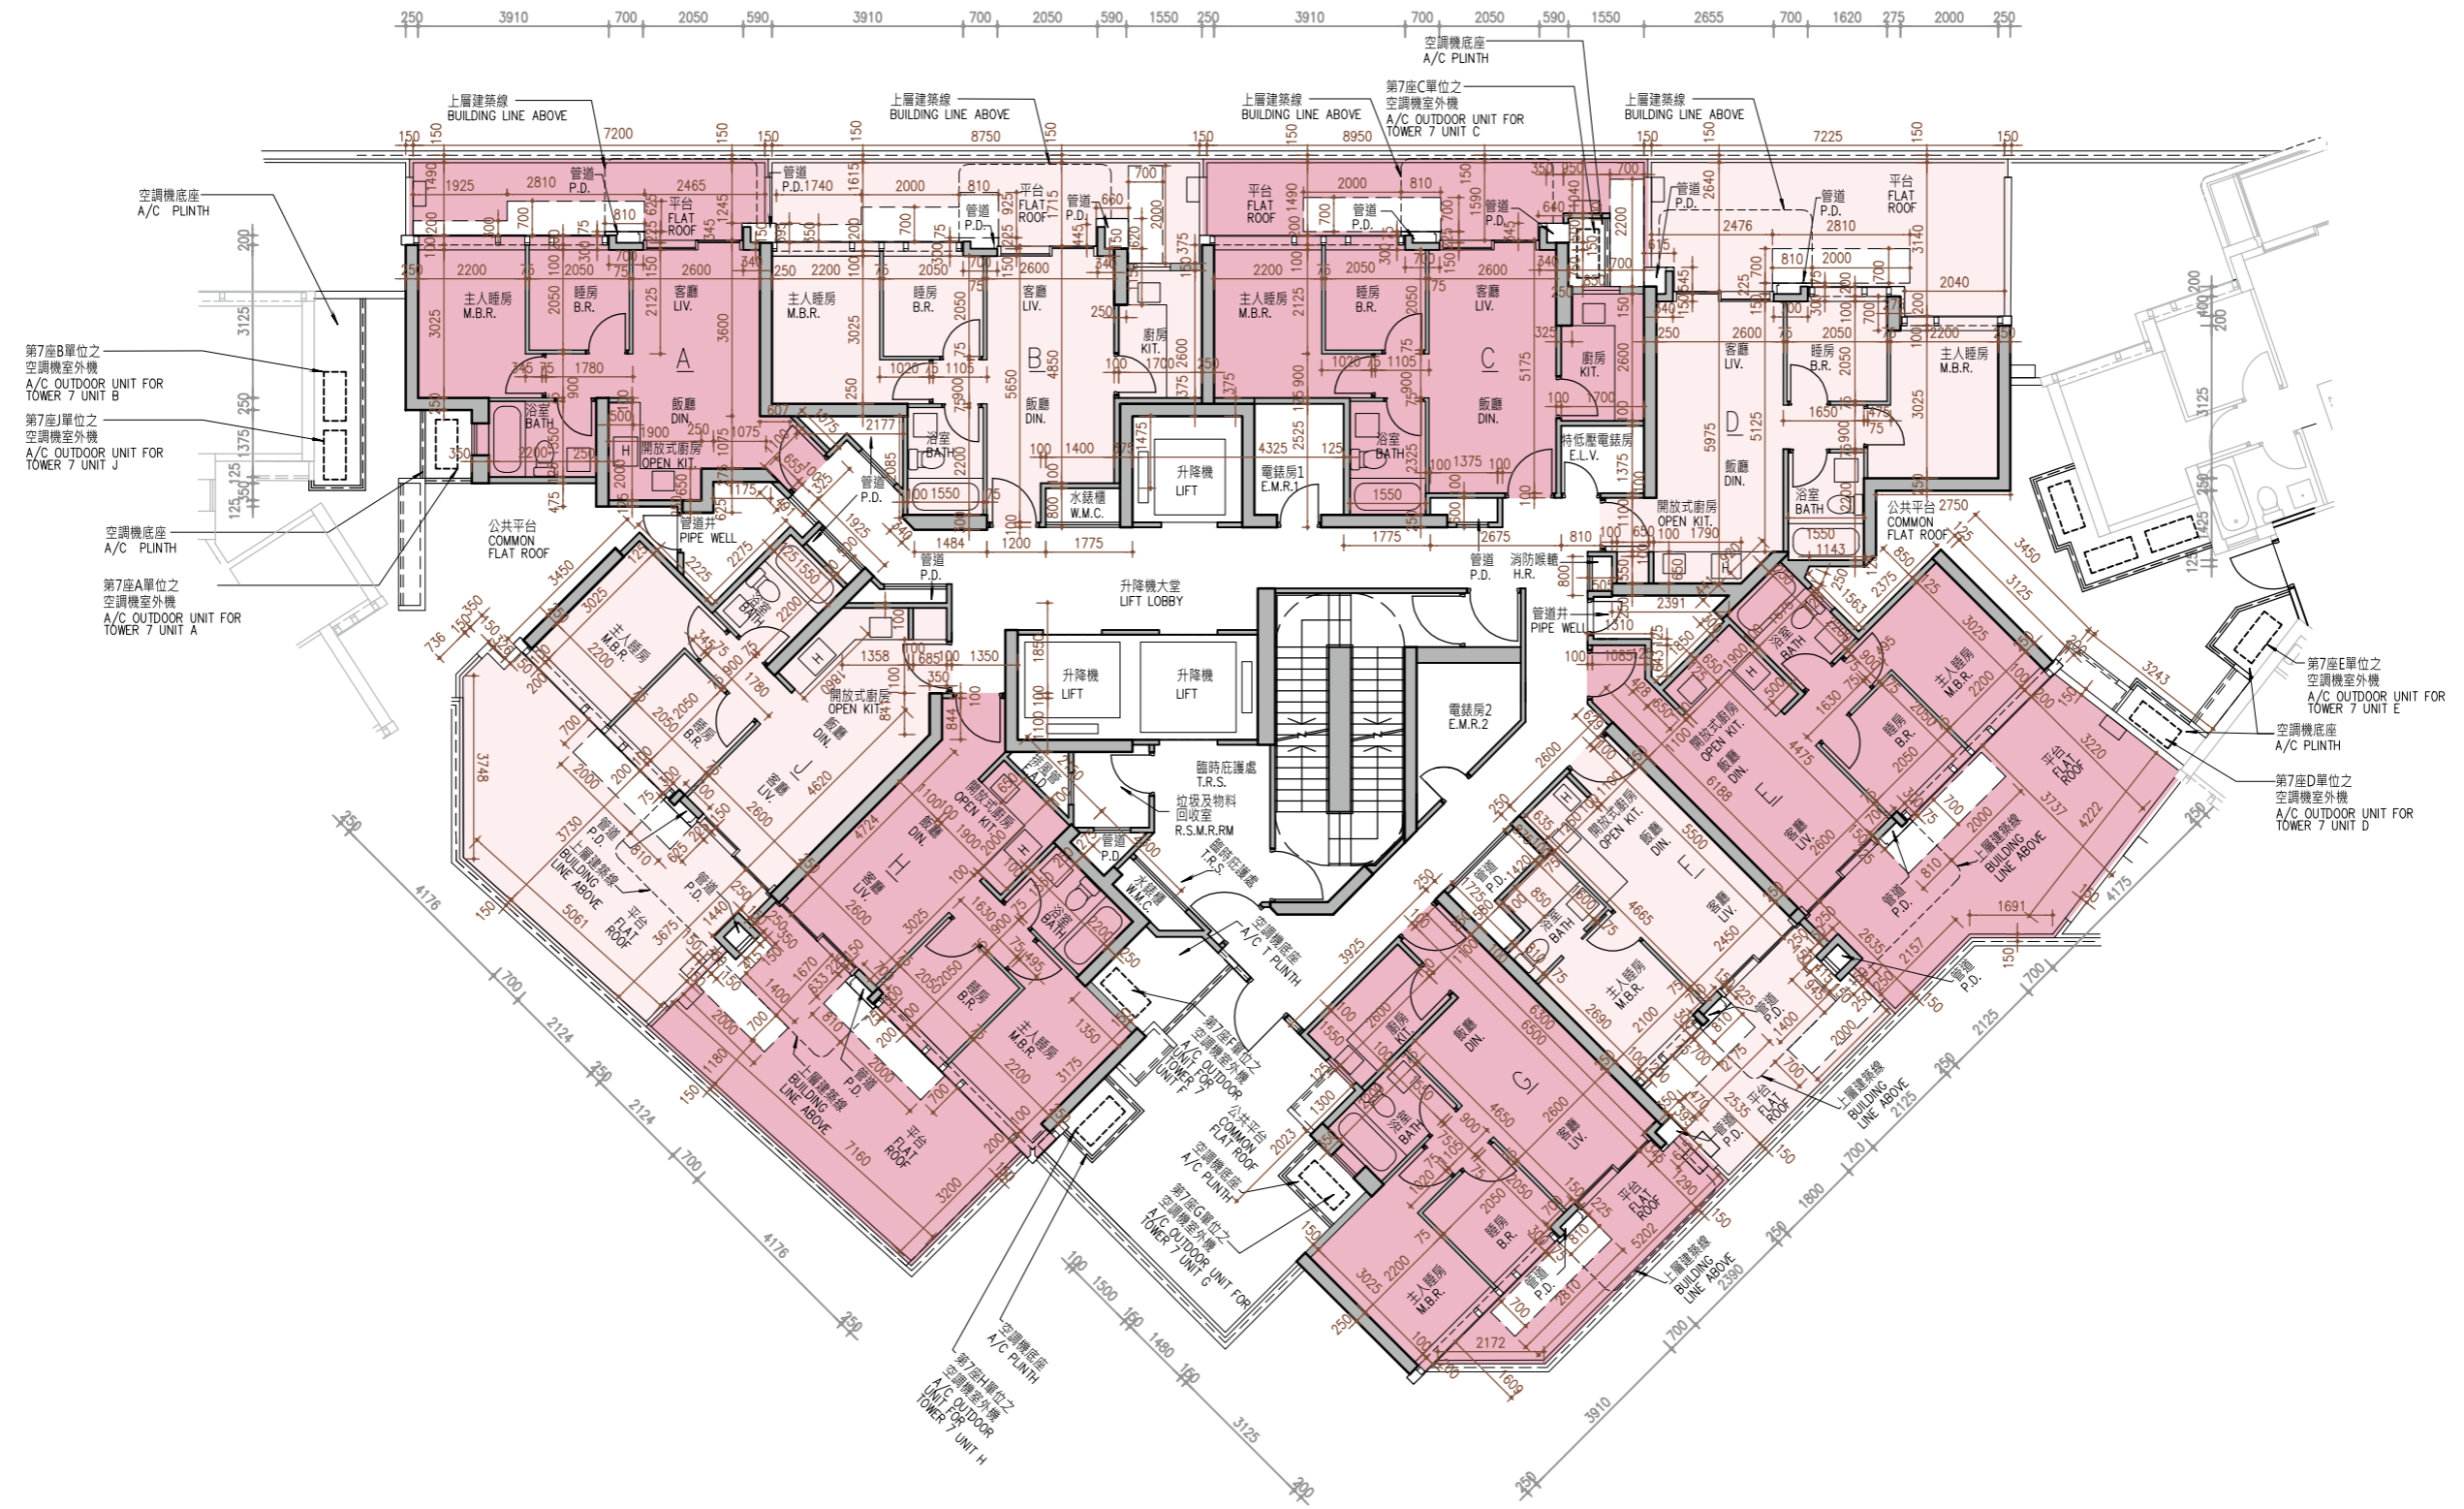

11 FLOOR PLANS OF RESIDENTIAL PROPERTIES IN THE PHASE

期數的住宅物業的樓面平面圖

TOWER 7 1/F FLOOR PLAN

第7座 1樓 樓面平面圖

Scale: 0M/米 5M/米