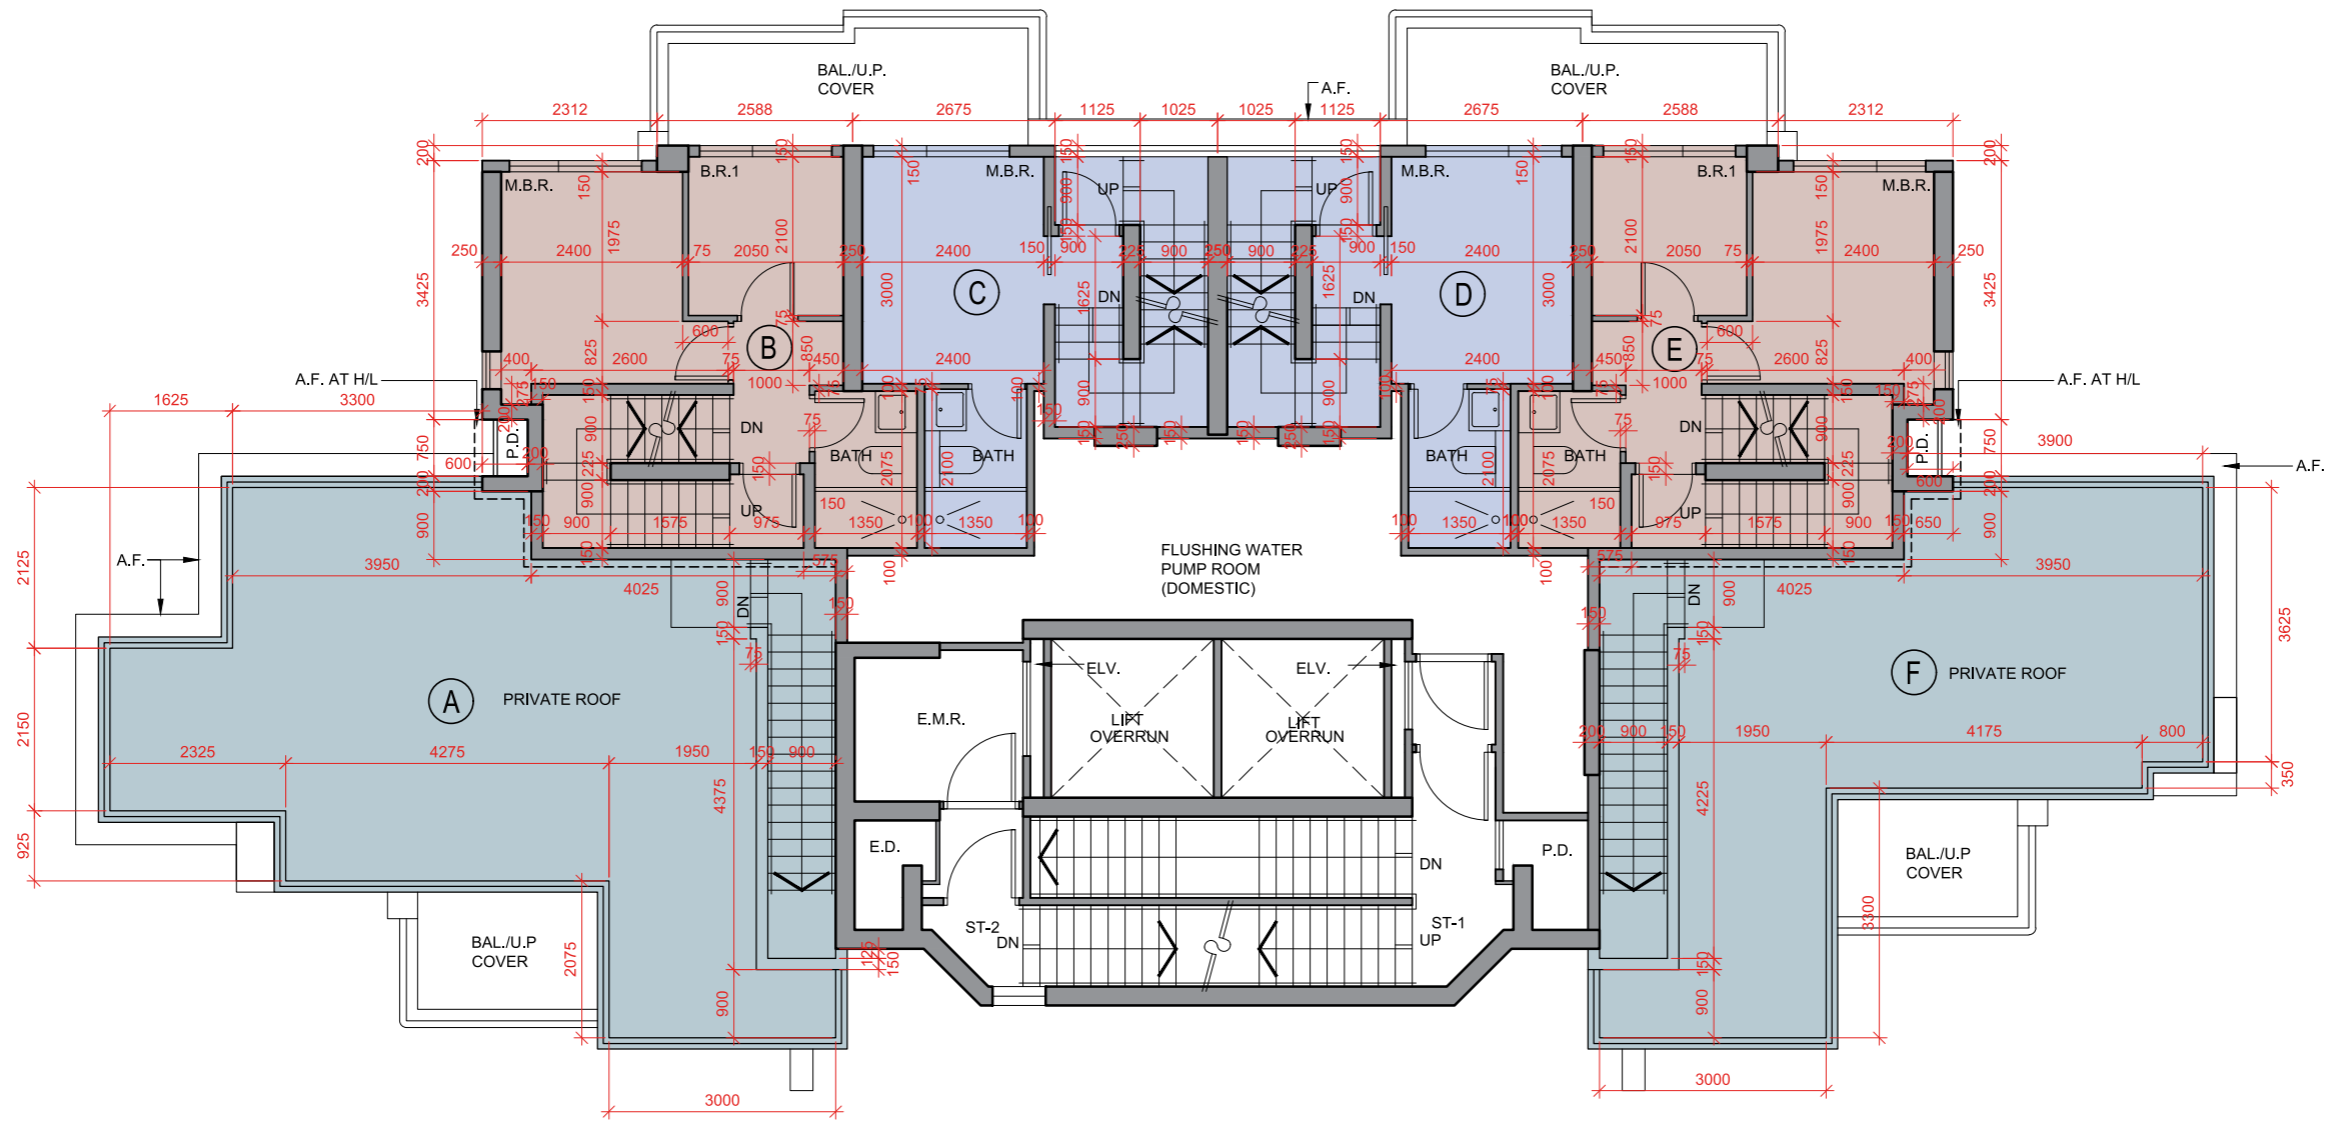

11 FLOOR PLANS OF RESIDENTIAL PROPERTIES IN THE DEVELOPMENT

發展項目的住宅物業的樓面平面圖

28/F
28樓

Scale 比例 : 5M/米

11 FLOOR PLANS OF RESIDENTIAL PROPERTIES IN THE DEVELOPMENT

發展項目的住宅物業的樓面平面圖

Roof Floor
天台

Scale 比例 : 5M/米