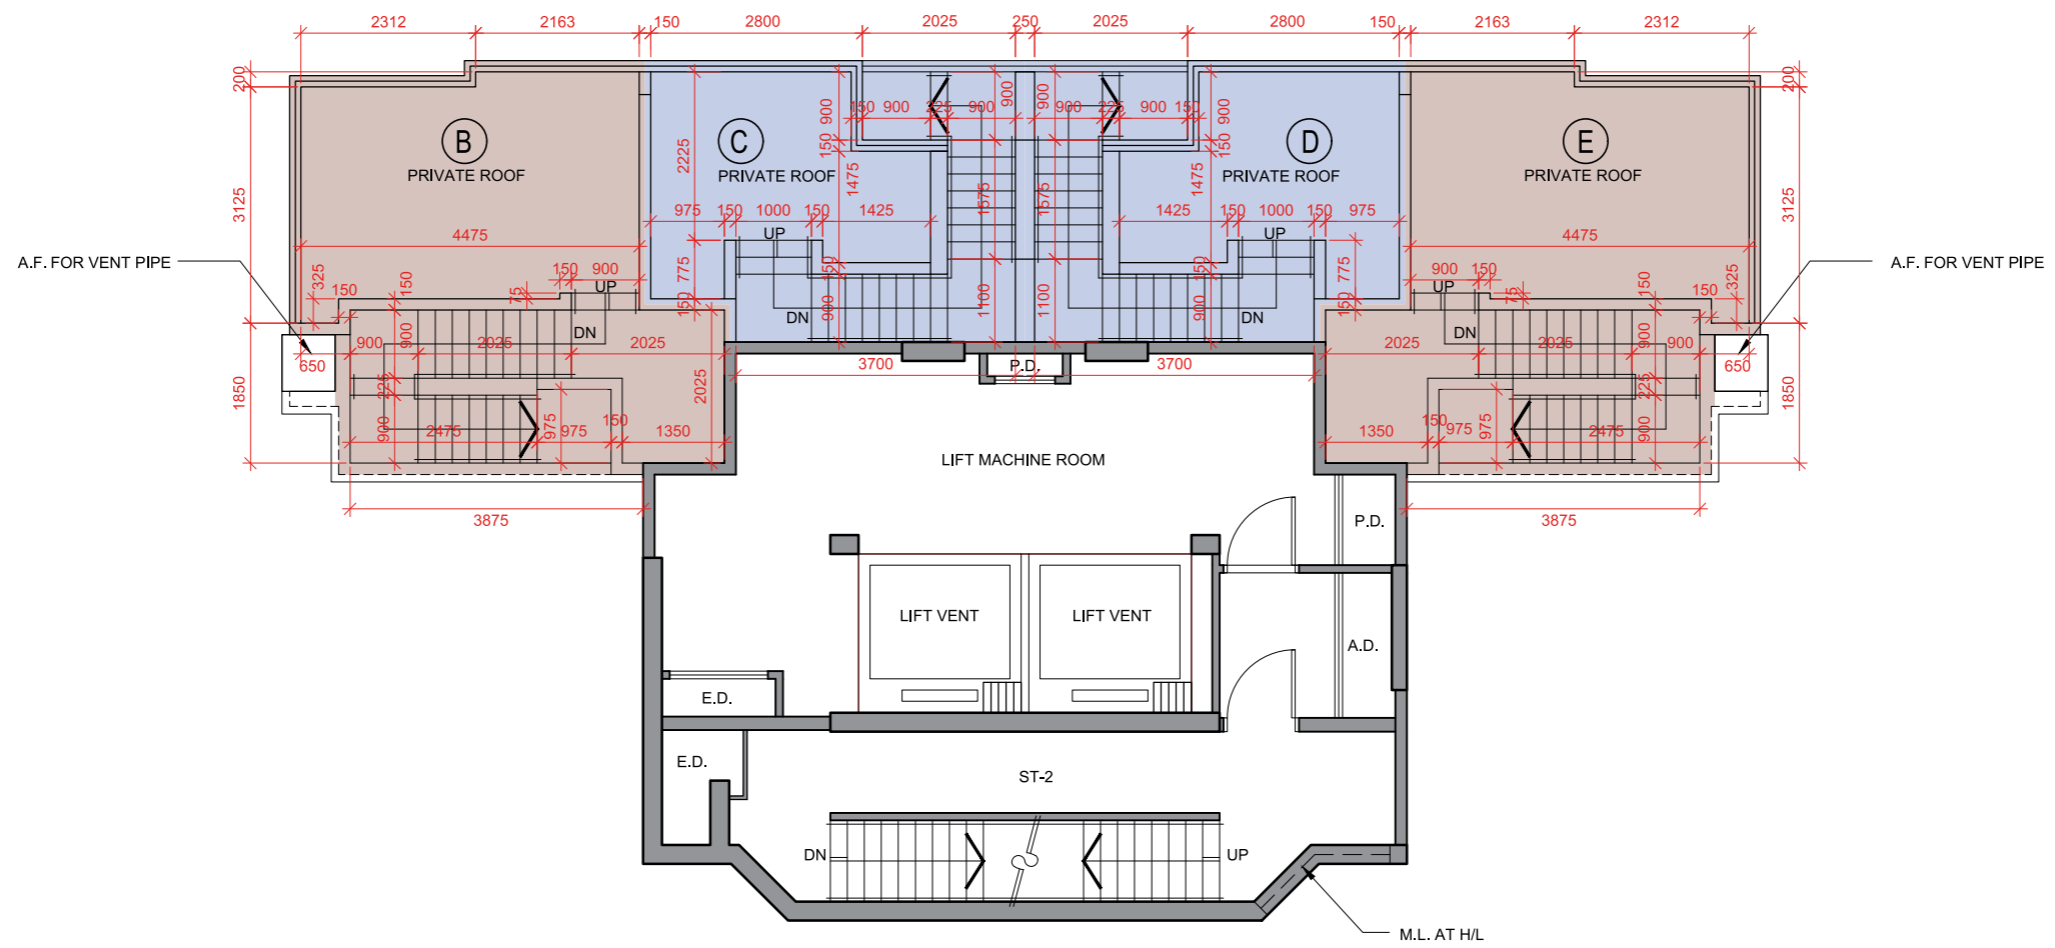

11 FLOOR PLANS OF RESIDENTIAL PROPERTIES IN THE DEVELOPMENT

發展項目的住宅物業的樓面平面圖

28/F
28樓

Scale 比例 : 5M/米

11 FLOOR PLANS OF RESIDENTIAL PROPERTIES IN THE DEVELOPMENT

發展項目的住宅物業的樓面平面圖

Roof Floor
天台

Scale 比例 : 5M/米