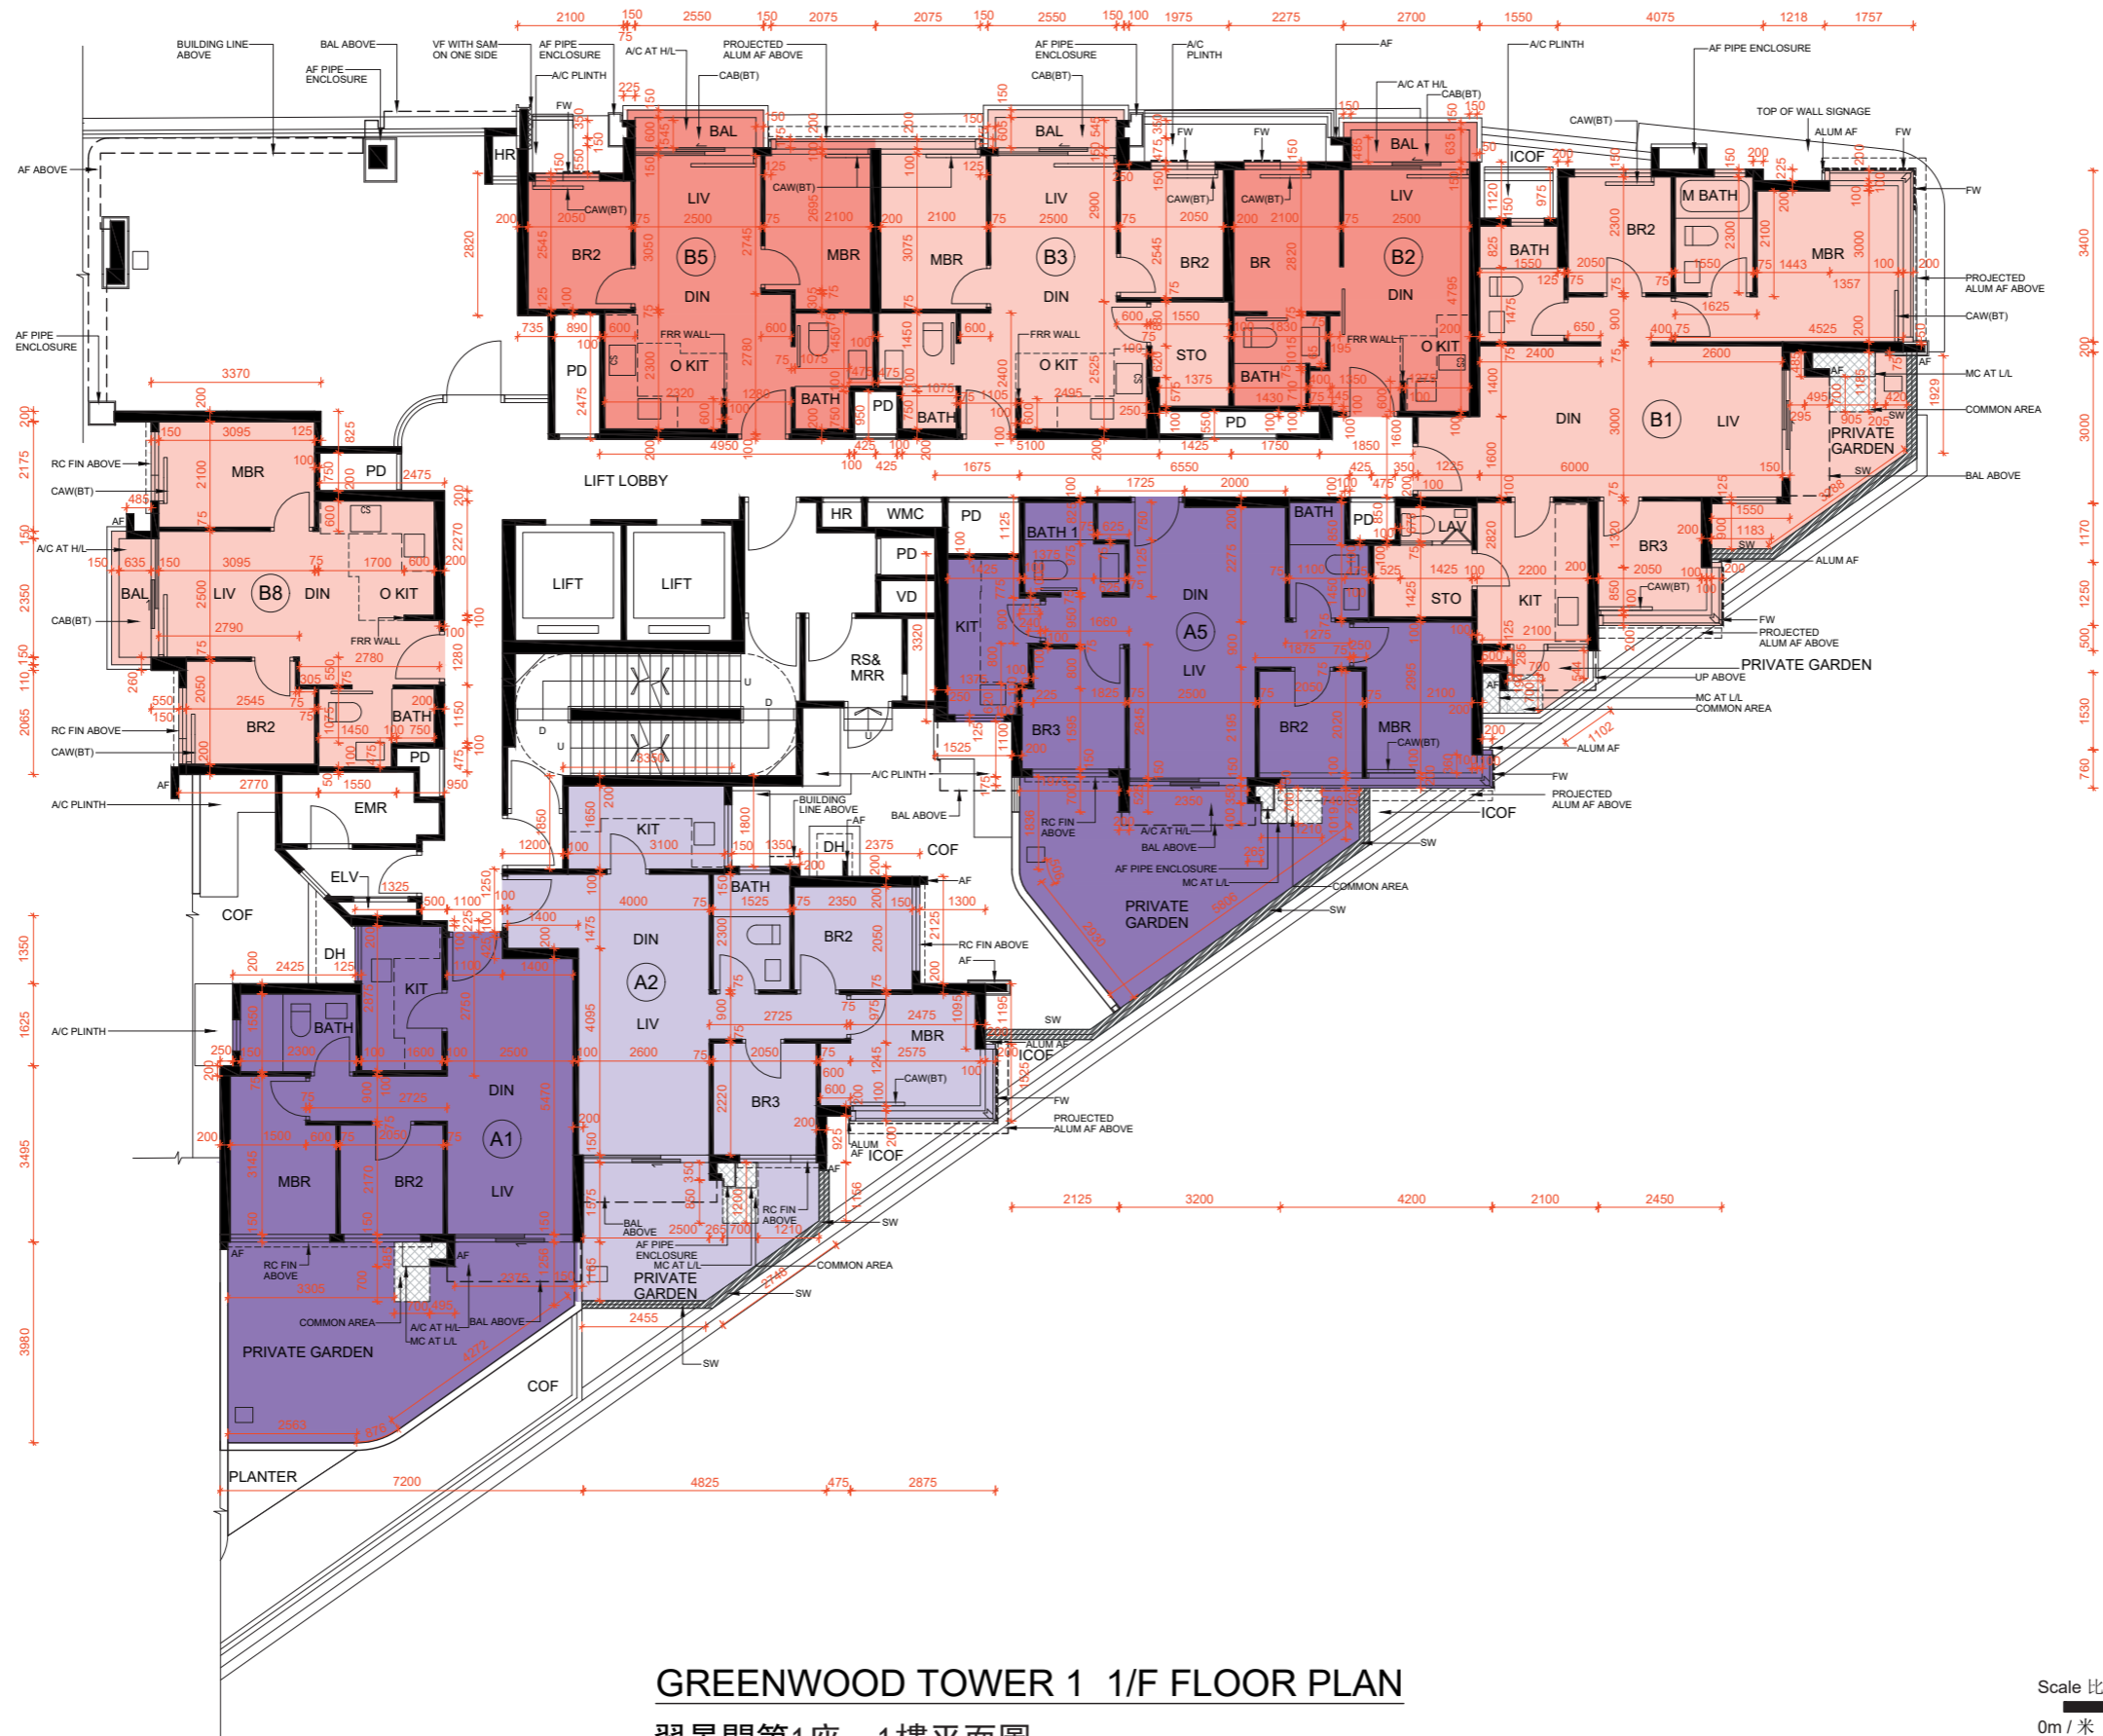

FLOOR PLANS OF RESIDENTIAL PROPERTIES IN THE PHASE

期數的住宅物業的樓面平面圖

GREENWOOD TOWER 1 1/F FLOOR PLAN

翠景閣第1座 1樓平面圖

Scale 比例

0m / 米 5m / 米