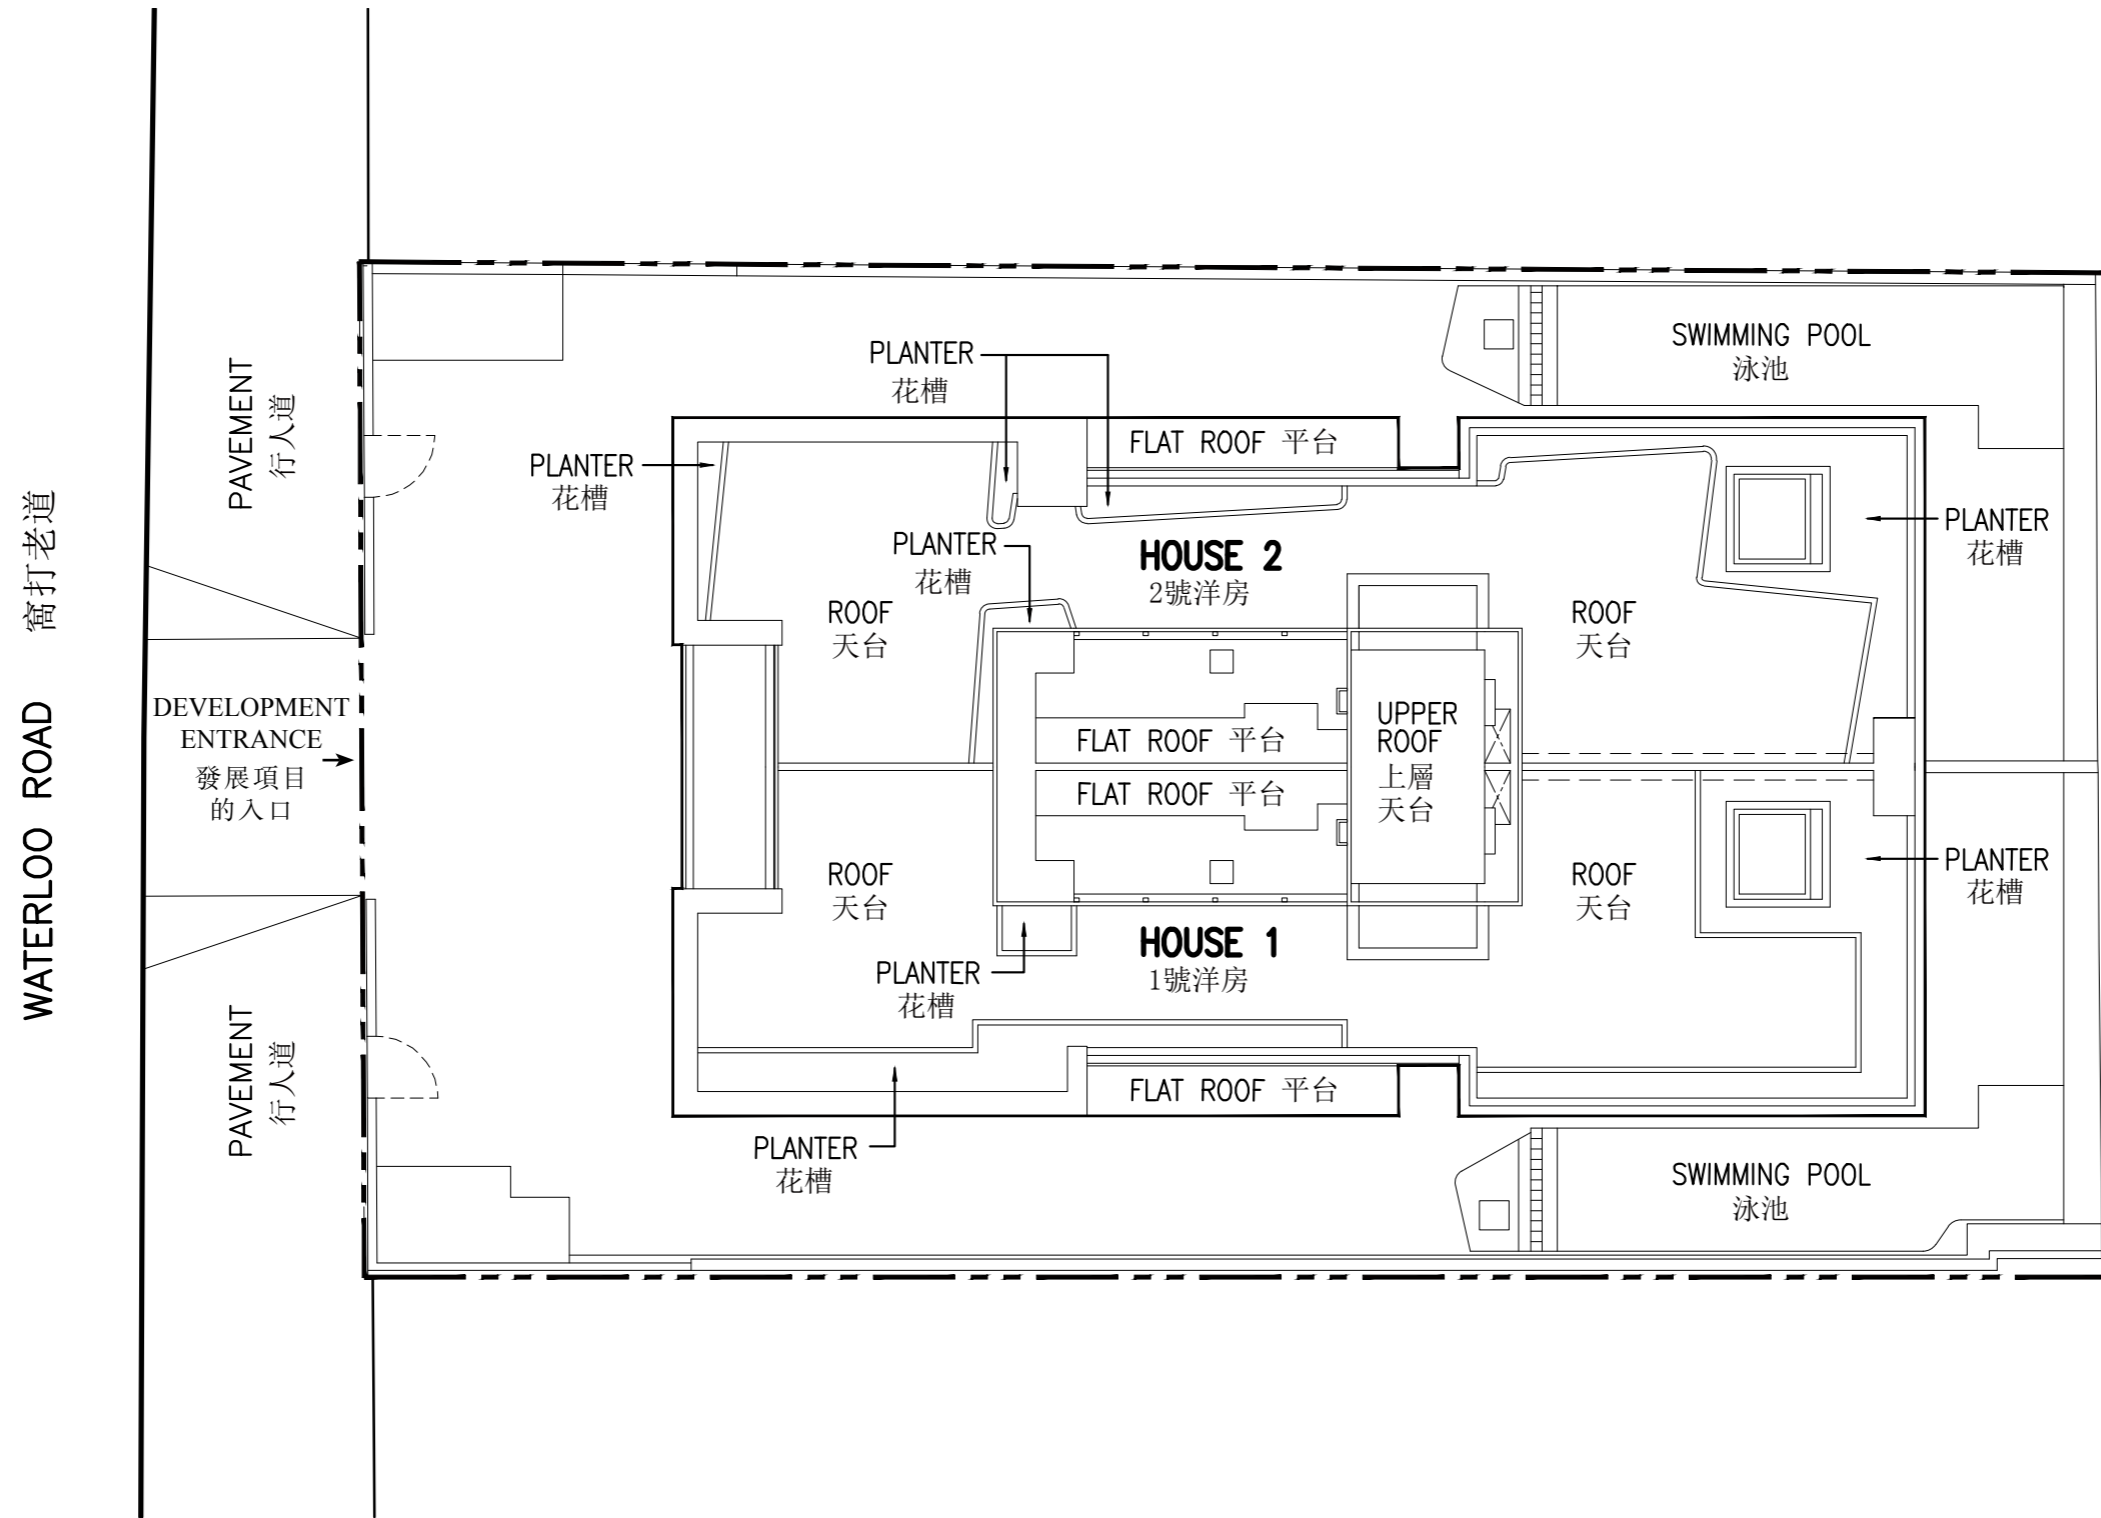

LAYOUT PLAN OF THE DEVELOPMENT  
發展項目的布局圖

--- Boundary Line Of The Development  
發展項目的界線

Scale比例 : 0 2 4M(米)