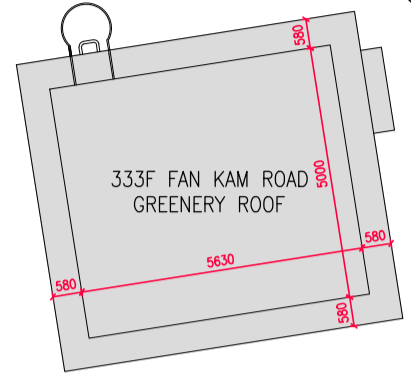

333F Fan Kam Road
粉錦公路333F

G/F FLOOR PLAN
地下樓面平面圖

比例尺：0 10 (米)
SCALE : 0 10 (Metres)

Floor Plans of Residential Properties in the Phase
期數的住宅物業的樓面平面圖

333F Fan Kam Road
粉錦公路333F

比例尺: 0 10 (米)
SCALE: 0 10 (Metres)