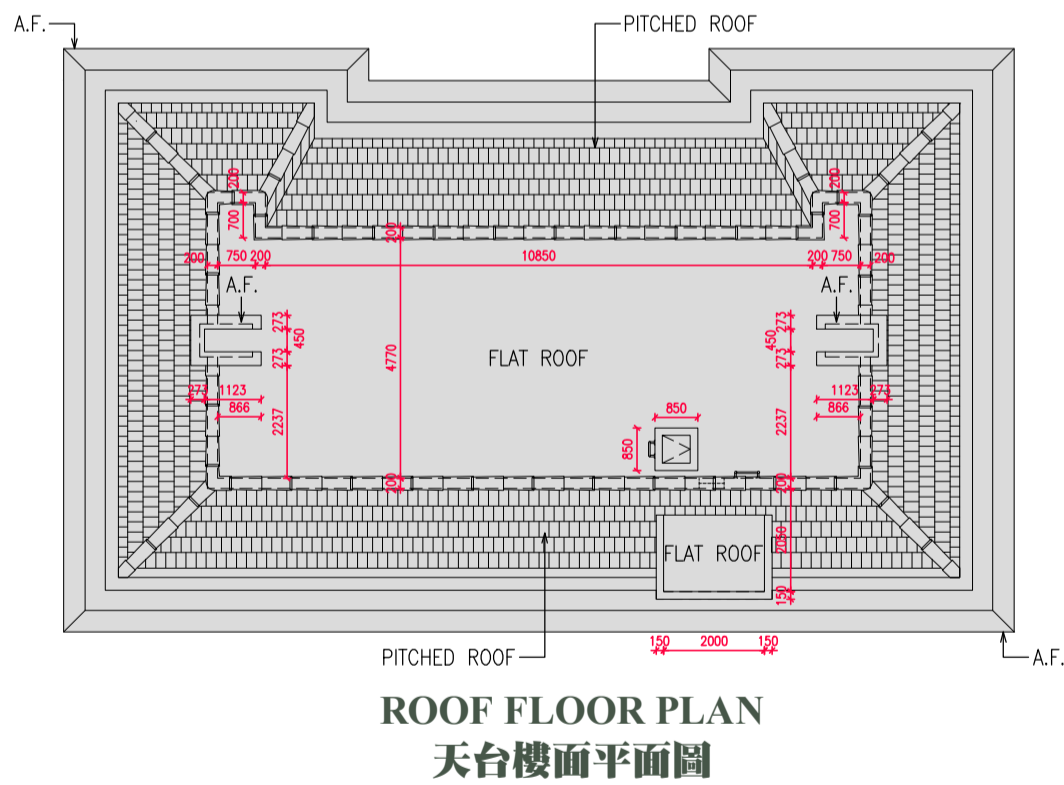

333F Fan Kam Road
粉錦公路333F

G/F FLOOR PLAN
地下樓面平面圖

比例尺：0 10 (米)
SCALE : 0 10 (Metres)

Floor Plans of Residential Properties in the Phase
期數的住宅物業的樓面平面圖

333F Fan Kam Road
粉錦公路333F

比例尺: 0 10 (米)
SCALE: 0 10 (Metres)