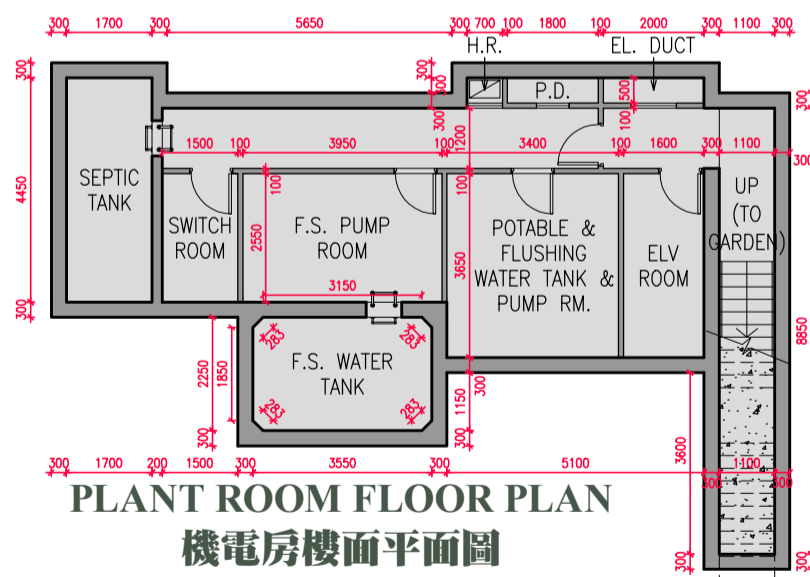

# Floor Plans of Residential Properties in the Phase 期數的住宅物業的樓面平面圖

333B Fan Kam Road  
粉錦公路333B

比例尺: 0 10 (米)  
SCALE: 0 10 (Metres)

# Floor Plans of Residential Properties in the Phase 期數的住宅物業的樓面平面圖

333B Fan Kam Road  
粉錦公路333B

比例尺： 0 10 (米)  
SCALE： 0 10 (Metres)

# Floor Plans of Residential Properties in the Phase 期數的住宅物業的樓面平面圖

333B Fan Kam Road  
粉錦公路333B

**2/F FLOOR PLAN**  
**2樓樓面平面圖**

**ROOF FLOOR PLAN**  
**天台樓面平面圖**

比例尺： 0 10 (米)  
SCALE : (Metres)