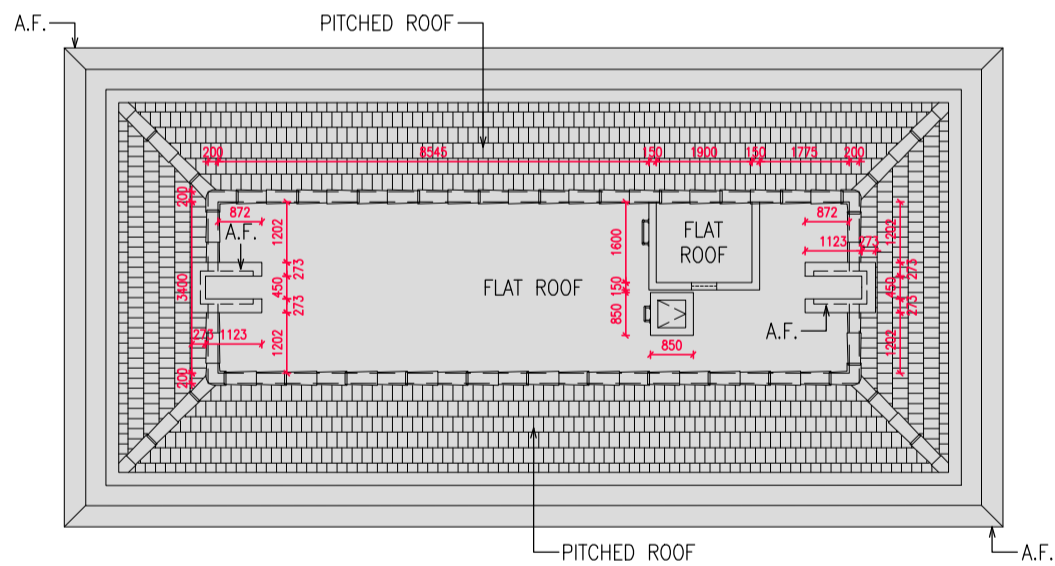

# Floor Plans of Residential Properties in the Phase 期數的住宅物業的樓面平面圖

333B Fan Kam Road  
粉錦公路333B

比例尺： 0 10 (米)  
SCALE： 0 10 (Metres)

# Floor Plans of Residential Properties in the Phase 期數的住宅物業的樓面平面圖

333B Fan Kam Road  
粉錦公路333B

**2/F FLOOR PLAN**  
**2樓樓面平面圖**

**ROOF FLOOR PLAN**  
**天台樓面平面圖**

比例尺： 0 10 (米)  
SCALE : (Metres)