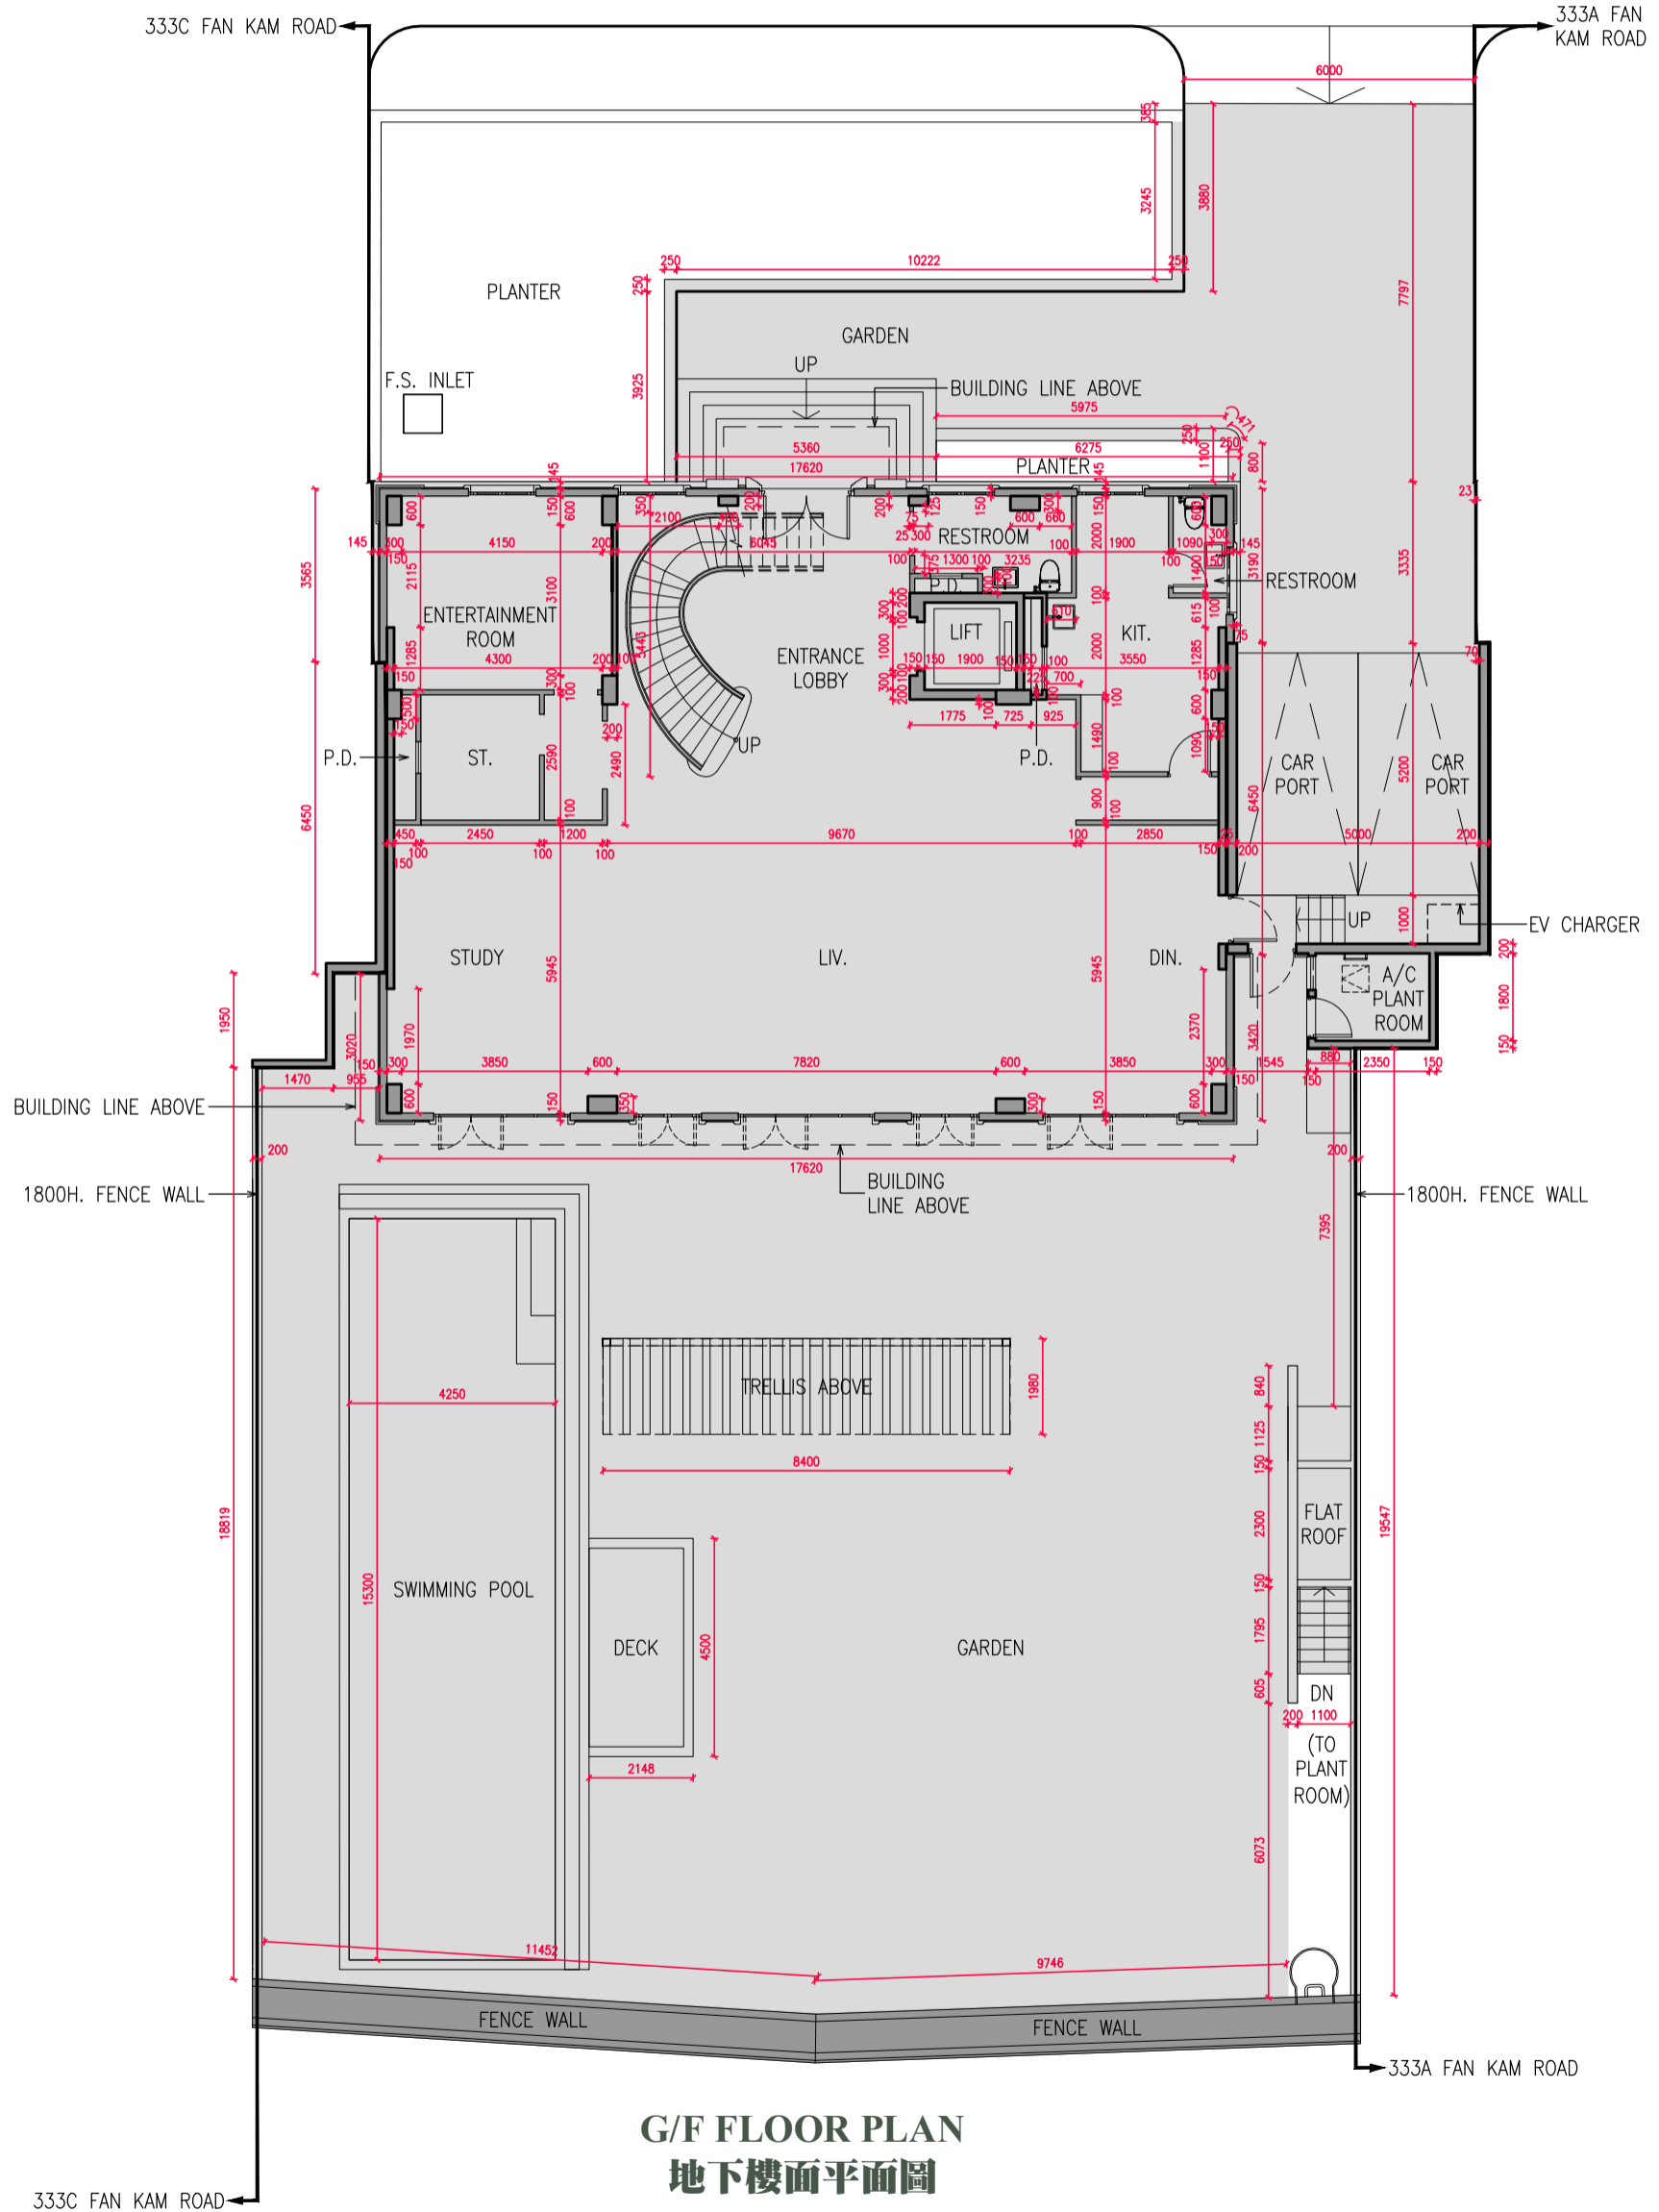

# Floor Plans of Residential Properties in the Phase 期數的住宅物業的樓面平面圖

333B Fan Kam Road  
粉錦公路333B

比例尺: 0 10 (米)  
SCALE: 0 10 (Metres)

# Floor Plans of Residential Properties in the Phase 期數的住宅物業的樓面平面圖

333B Fan Kam Road  
粉錦公路333B

比例尺： 0 10 (米)  
SCALE： 0 10 (Metres)

# Floor Plans of Residential Properties in the Phase 期數的住宅物業的樓面平面圖

333B Fan Kam Road  
粉錦公路333B

**2/F FLOOR PLAN**  
**2樓樓面平面圖**

**ROOF FLOOR PLAN**  
**天台樓面平面圖**

比例尺： 0 10 (米)  
SCALE : (Metres)