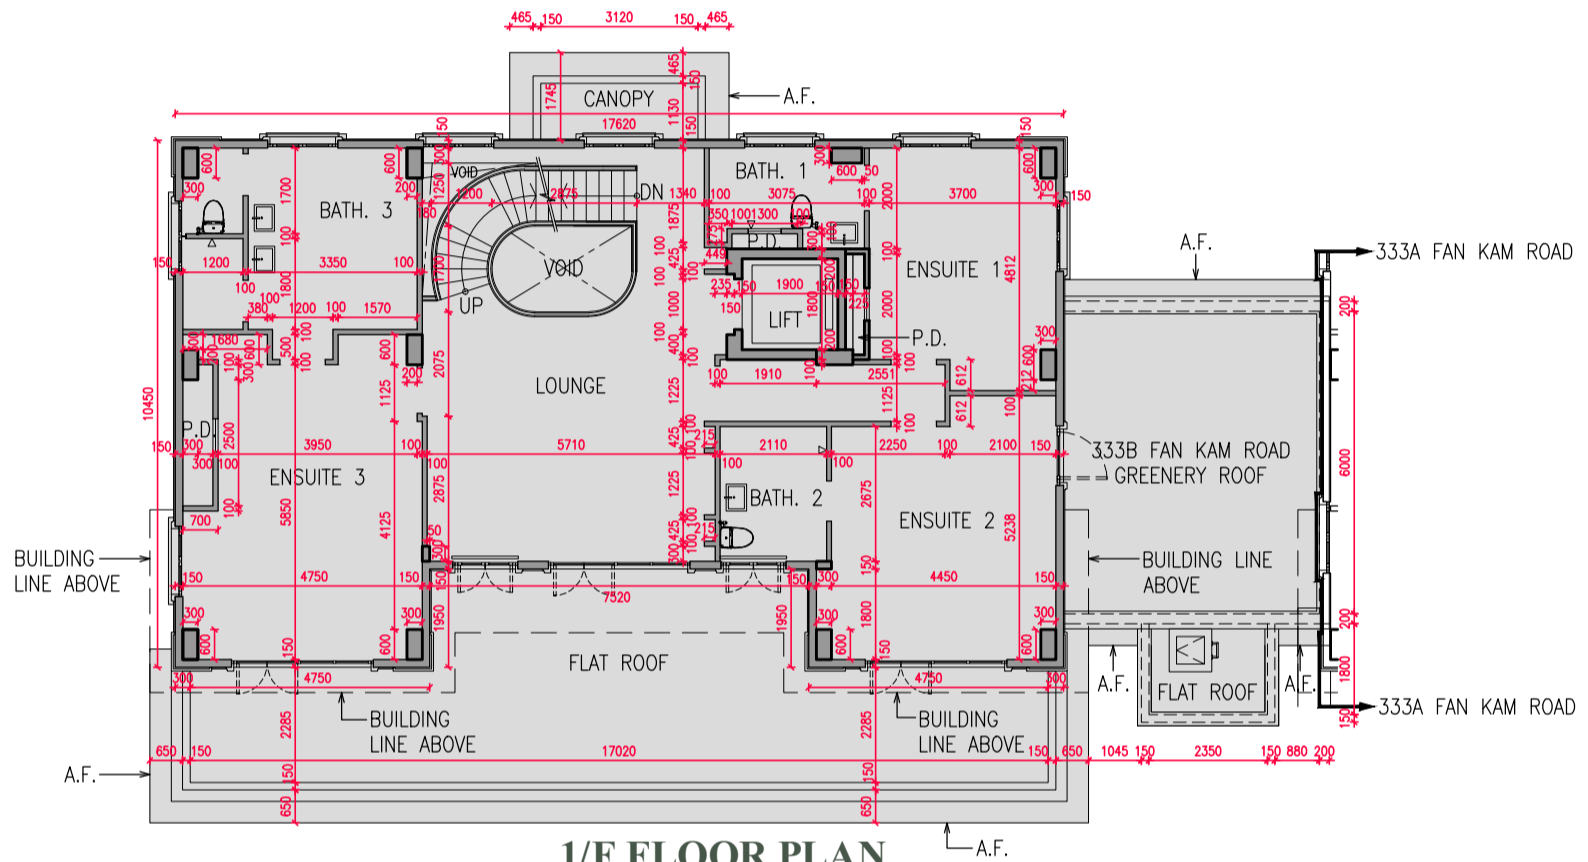

# Floor Plans of Residential Properties in the Phase 期數的住宅物業的樓面平面圖

333B Fan Kam Road  
粉錦公路333B

比例尺: 0 10 (米)  
SCALE: 0 10 (Metres)

# Floor Plans of Residential Properties in the Phase 期數的住宅物業的樓面平面圖

333B Fan Kam Road  
粉錦公路333B

比例尺： 0 10 (米)  
SCALE： 0 10 (Metres)

# Floor Plans of Residential Properties in the Phase 期數的住宅物業的樓面平面圖

333B Fan Kam Road  
粉錦公路333B

**2/F FLOOR PLAN**  
**2樓樓面平面圖**

**ROOF FLOOR PLAN**  
**天台樓面平面圖**

比例尺： 0 10 (米)  
SCALE : (Metres)