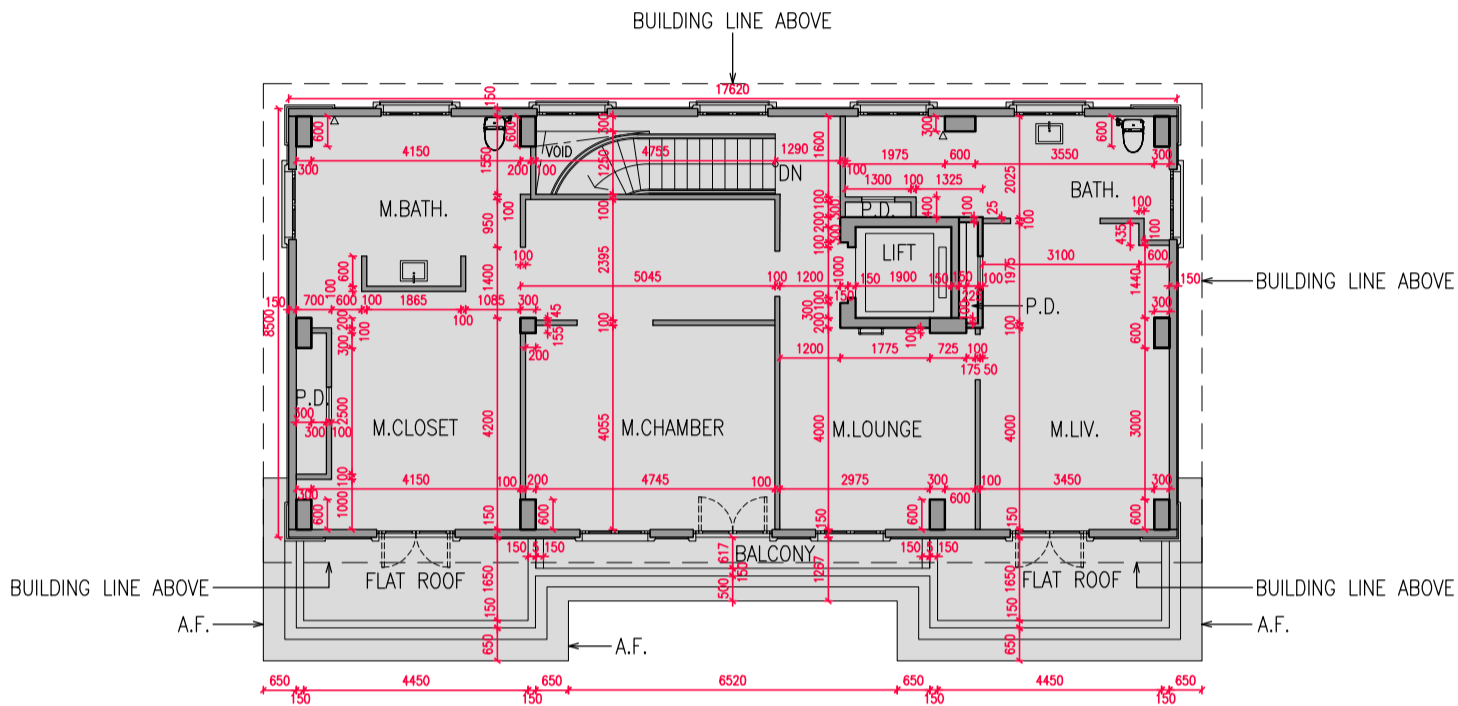

# Floor Plans of Residential Properties in the Phase 期數的住宅物業的樓面平面圖

333B Fan Kam Road  
粉錦公路333B

比例尺: 0 10 (米)  
SCALE: 0 10 (Metres)

# Floor Plans of Residential Properties in the Phase 期數的住宅物業的樓面平面圖

333B Fan Kam Road  
粉錦公路333B

比例尺： 0 10 (米)  
SCALE： 0 10 (Metres)

# Floor Plans of Residential Properties in the Phase 期數的住宅物業的樓面平面圖

333B Fan Kam Road  
粉錦公路333B

**2/F FLOOR PLAN**  
**2樓樓面平面圖**

**ROOF FLOOR PLAN**  
**天台樓面平面圖**

比例尺： 0 10 (米)  
SCALE : (Metres)