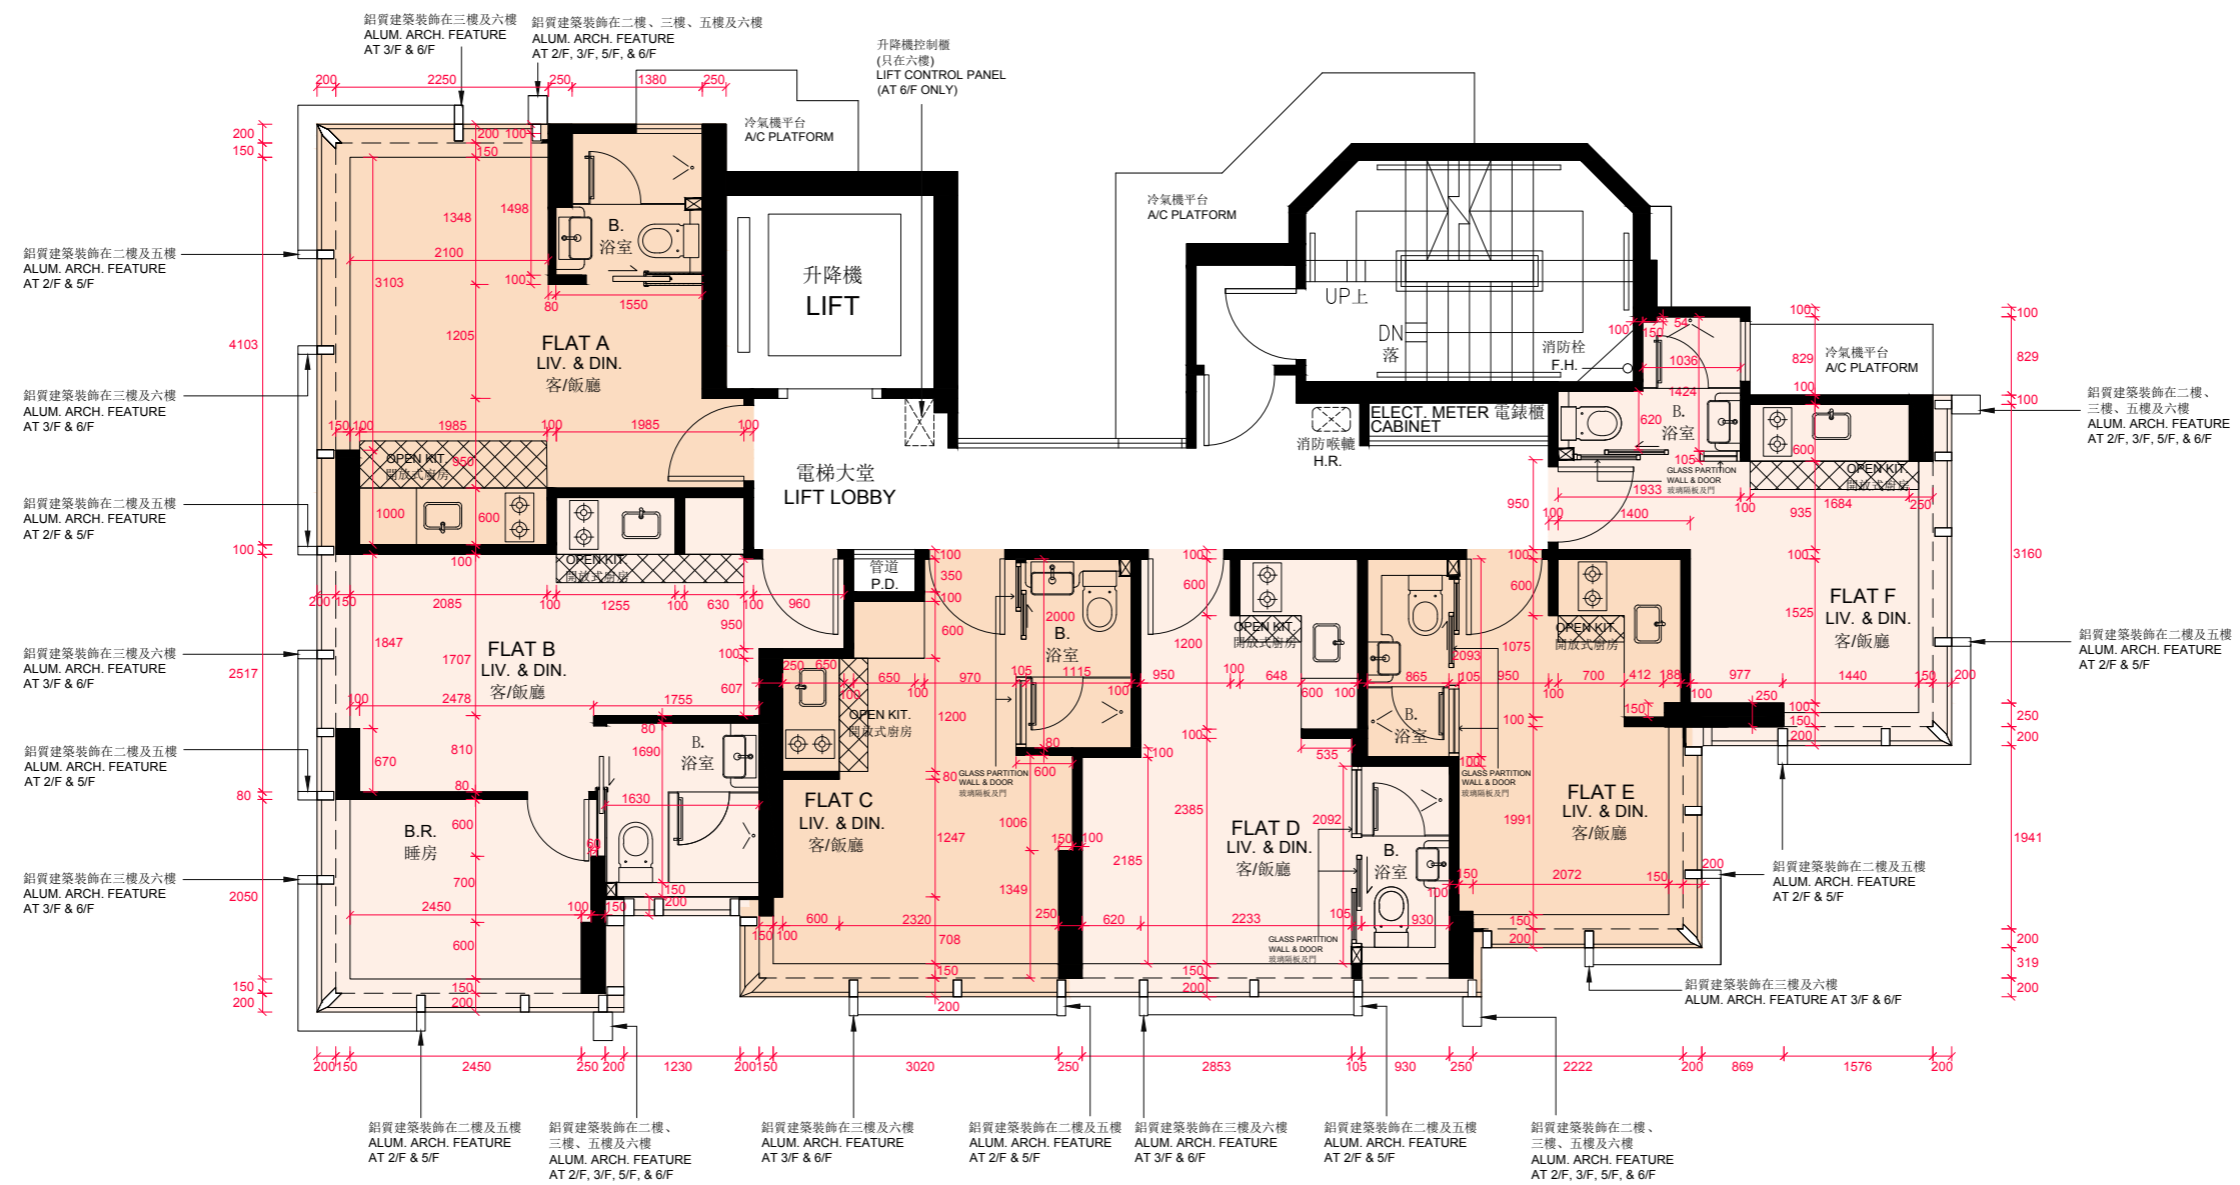

FLOOR PLANS OF RESIDENTIAL PROPERTIES IN THE DEVELOPMENT

發展項目的住宅物業的樓面平面圖

2/F - 3/F & 5/F - 6/F
2樓至3樓及5樓至6樓

Scale 比例: 0M 5M (米)