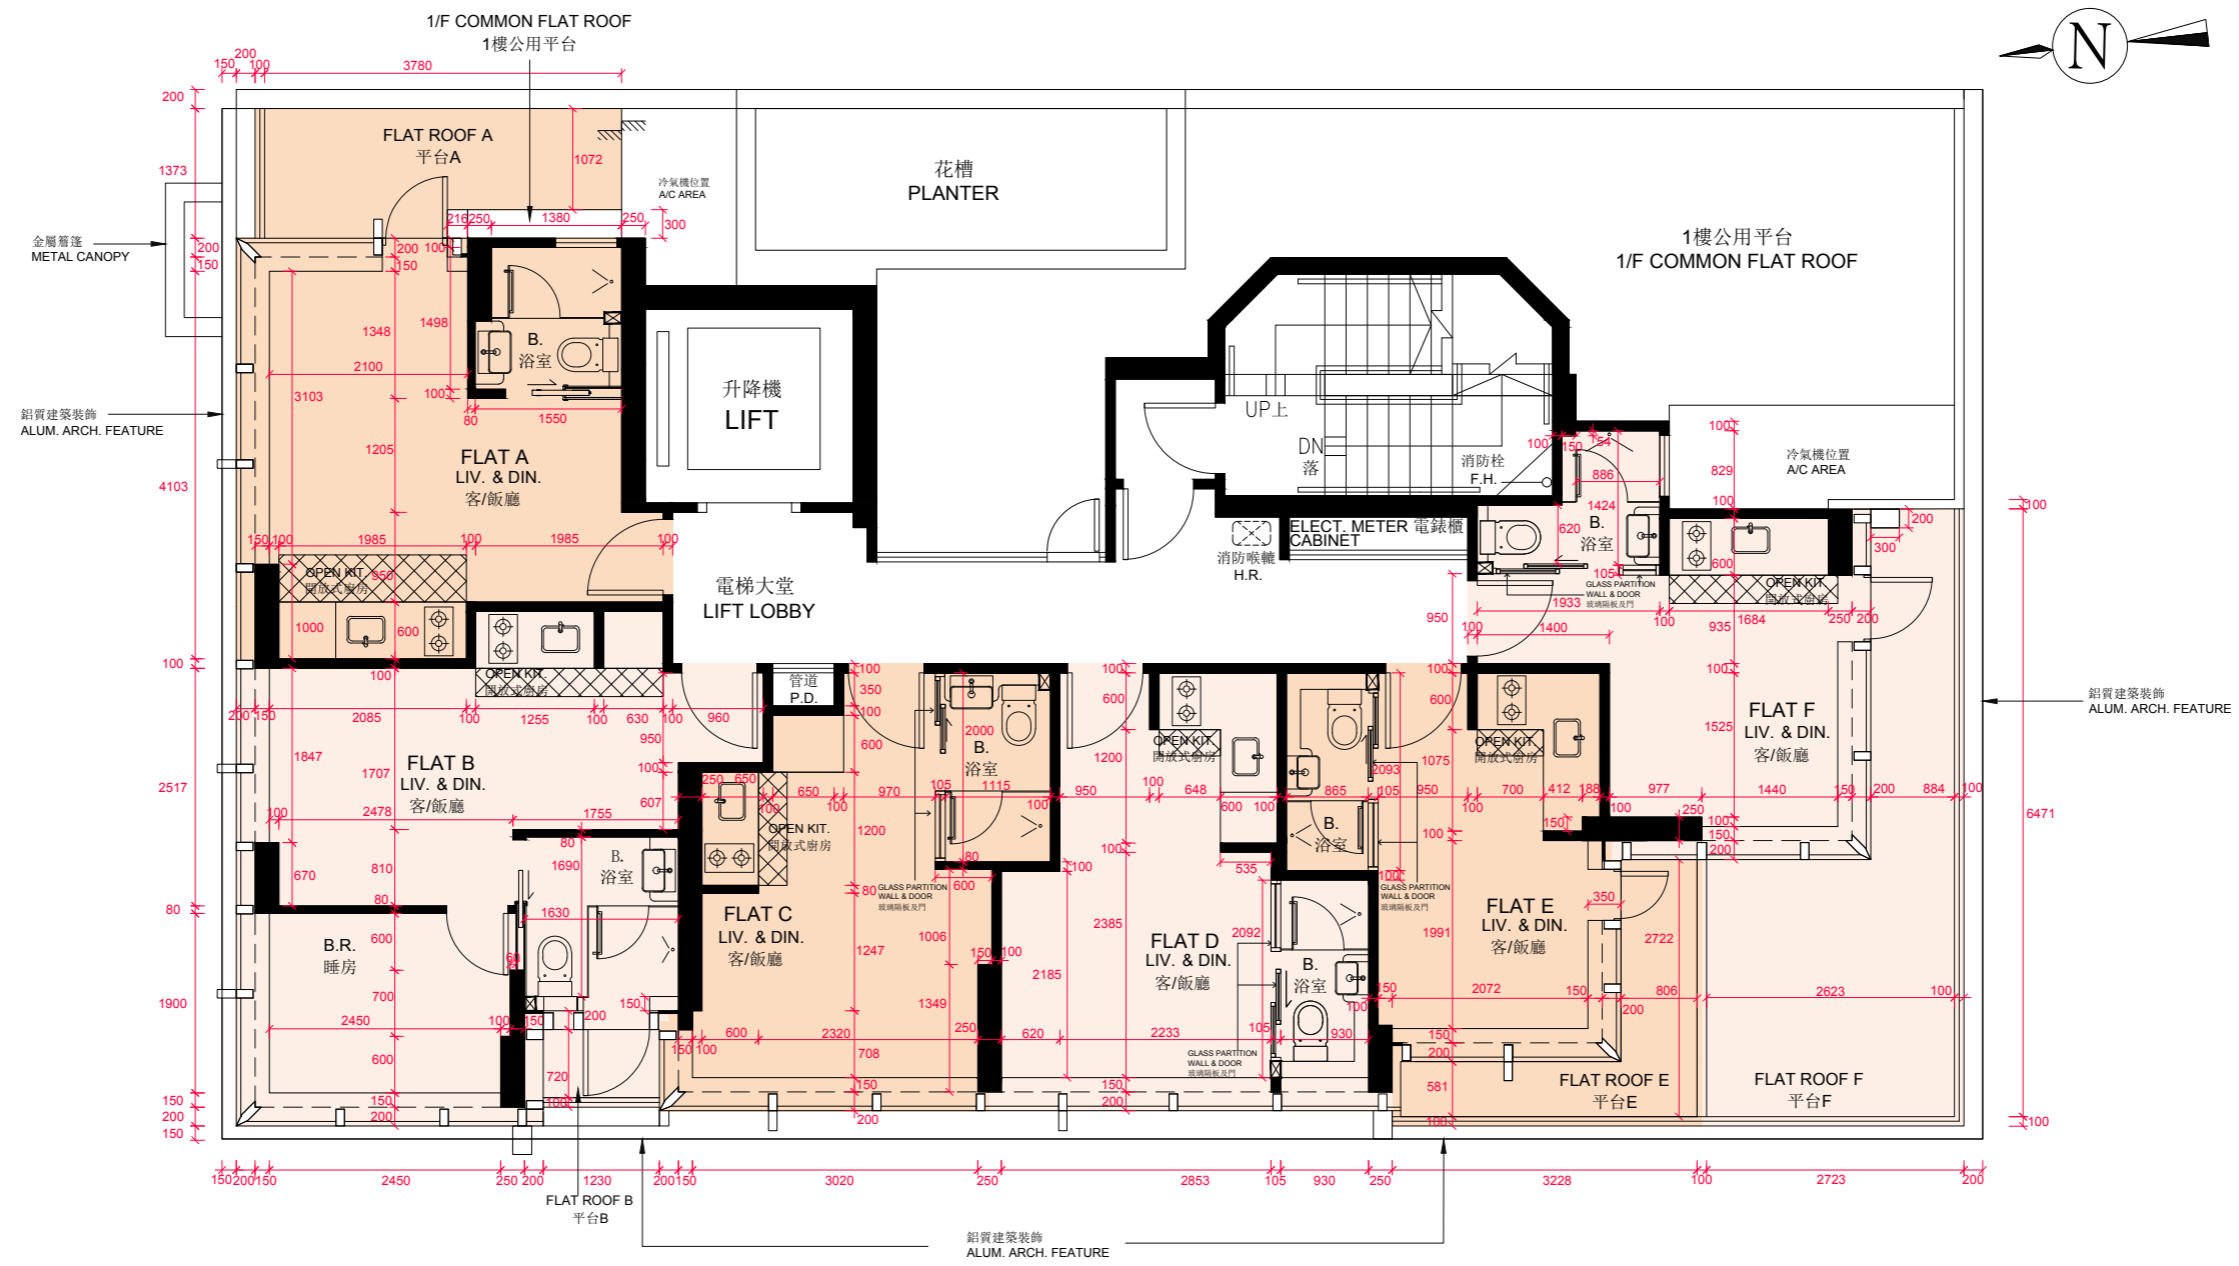

FLOOR PLANS OF RESIDENTIAL PROPERTIES IN THE DEVELOPMENT

發展項目的住宅物業的樓面平面圖

1/F
1樓

Scale 比例: 0M 5M (米)