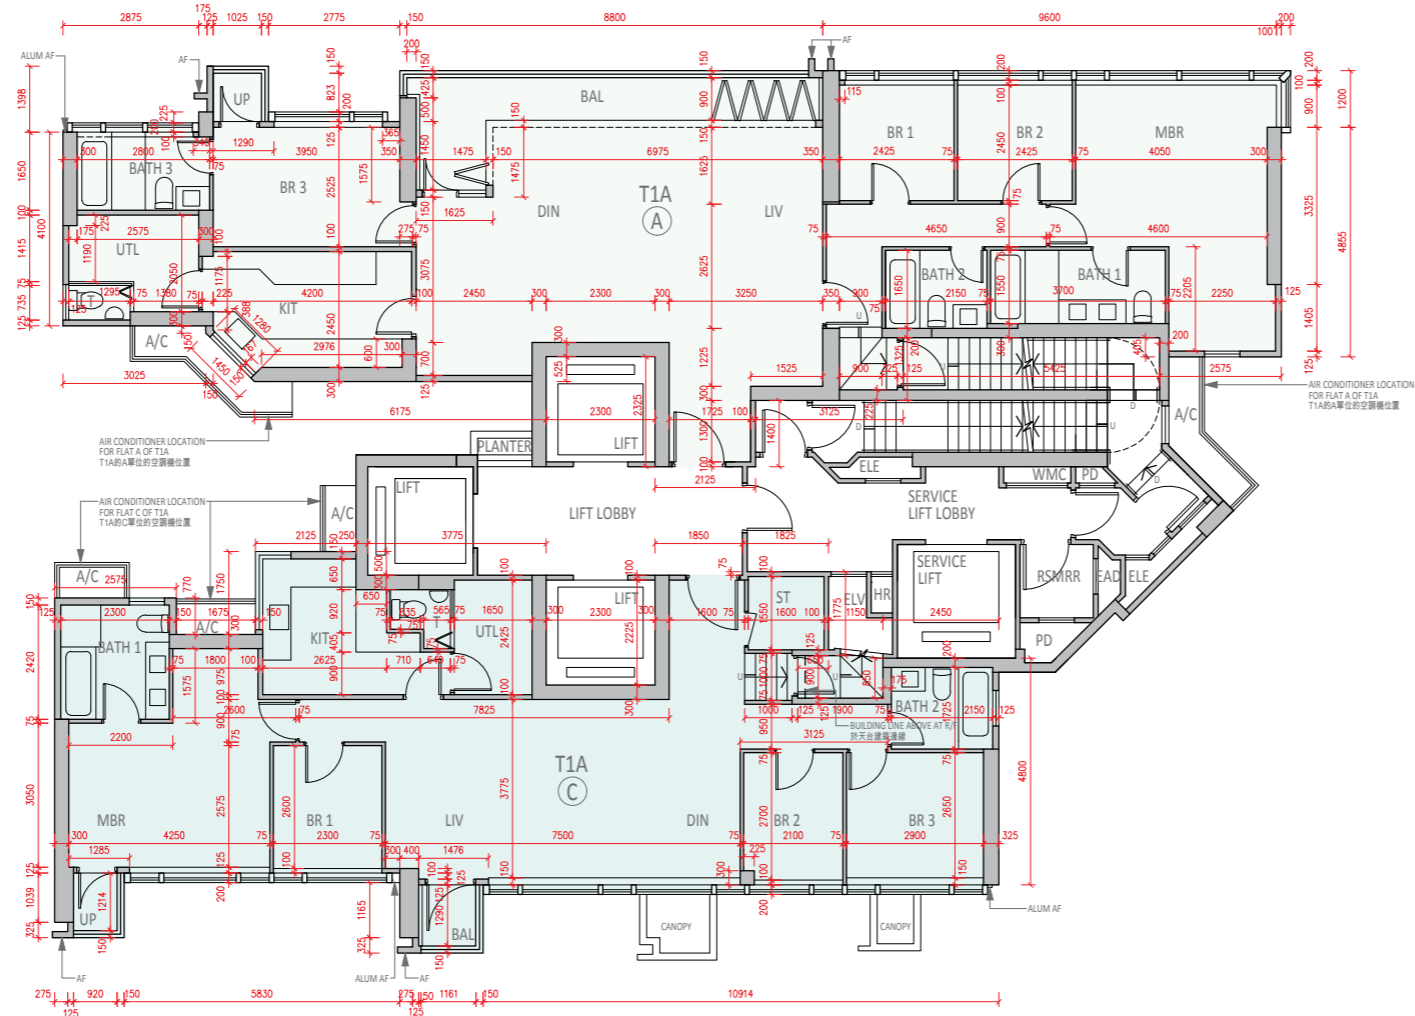

Floor plans of residential properties in the phase 期數的住宅物業的樓面平面圖

Tower 1 (1A)
第1座 (1A)

62/F
62樓

SCALE
比例 0 1 2 3 4 5m(米)

Floor plans of residential properties in the phase 期數的住宅物業的樓面平面圖

Tower 1 (1A)
第1座 (1A)

ROOF
天台