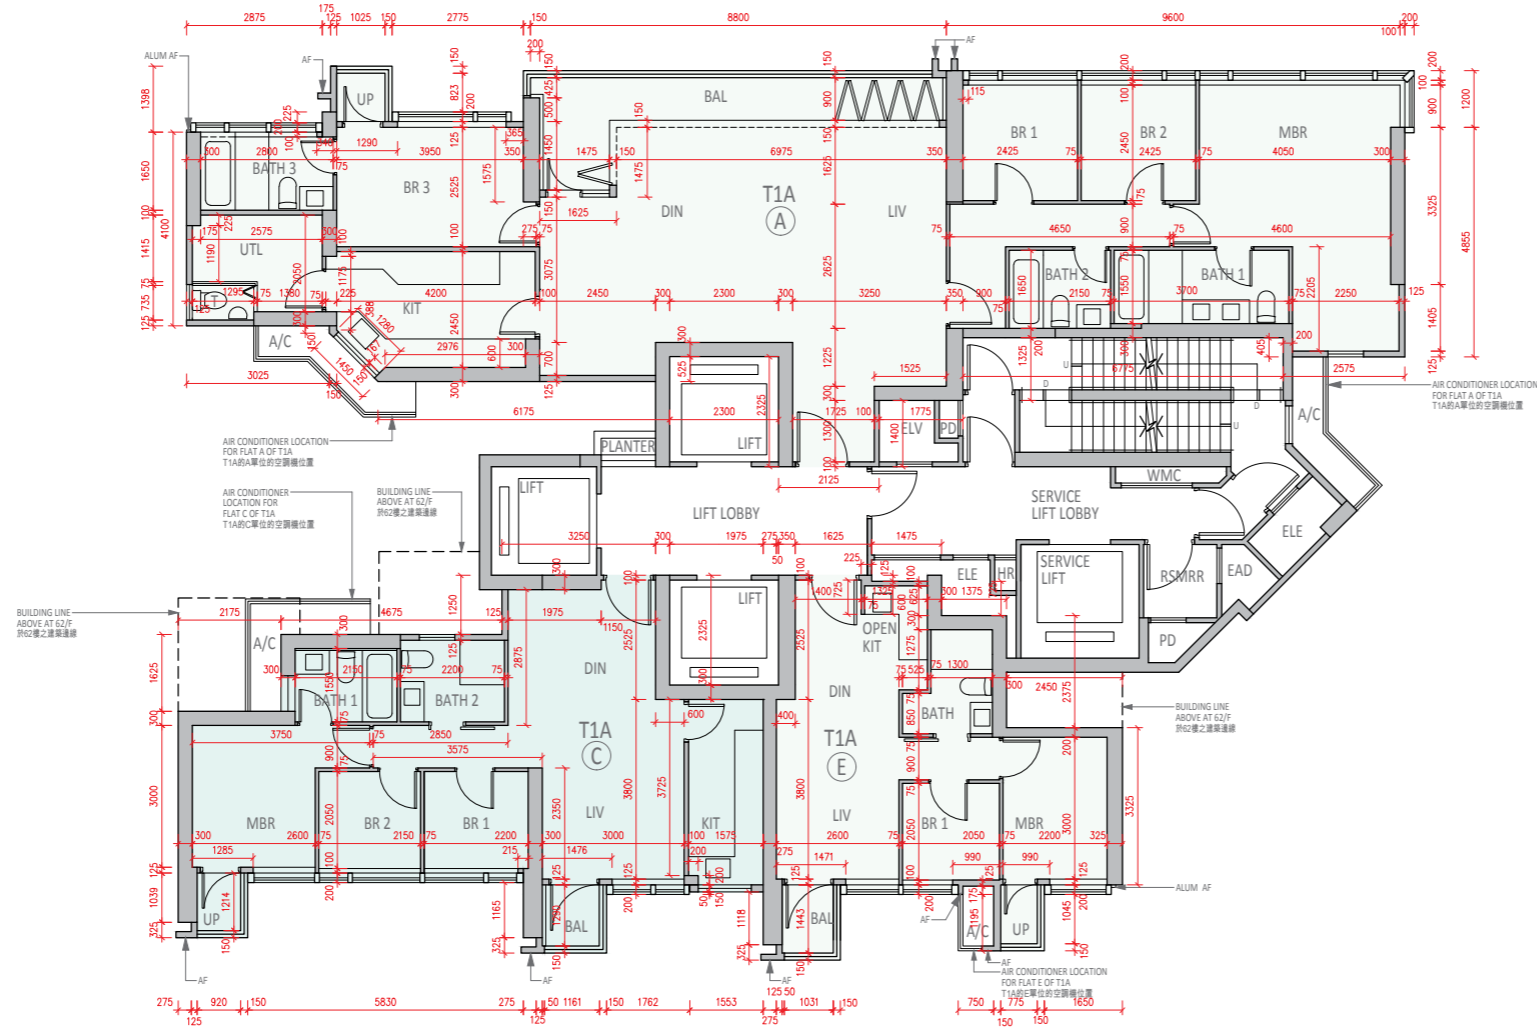

# Floor plans of residential properties in the phase 期數的住宅物業的樓面平面圖

Tower 1 (1A)  
第1座 (1A)

55/F-61/F  
55樓至61樓

SCALE  
比例 0 1 2 3 4 5m(米)