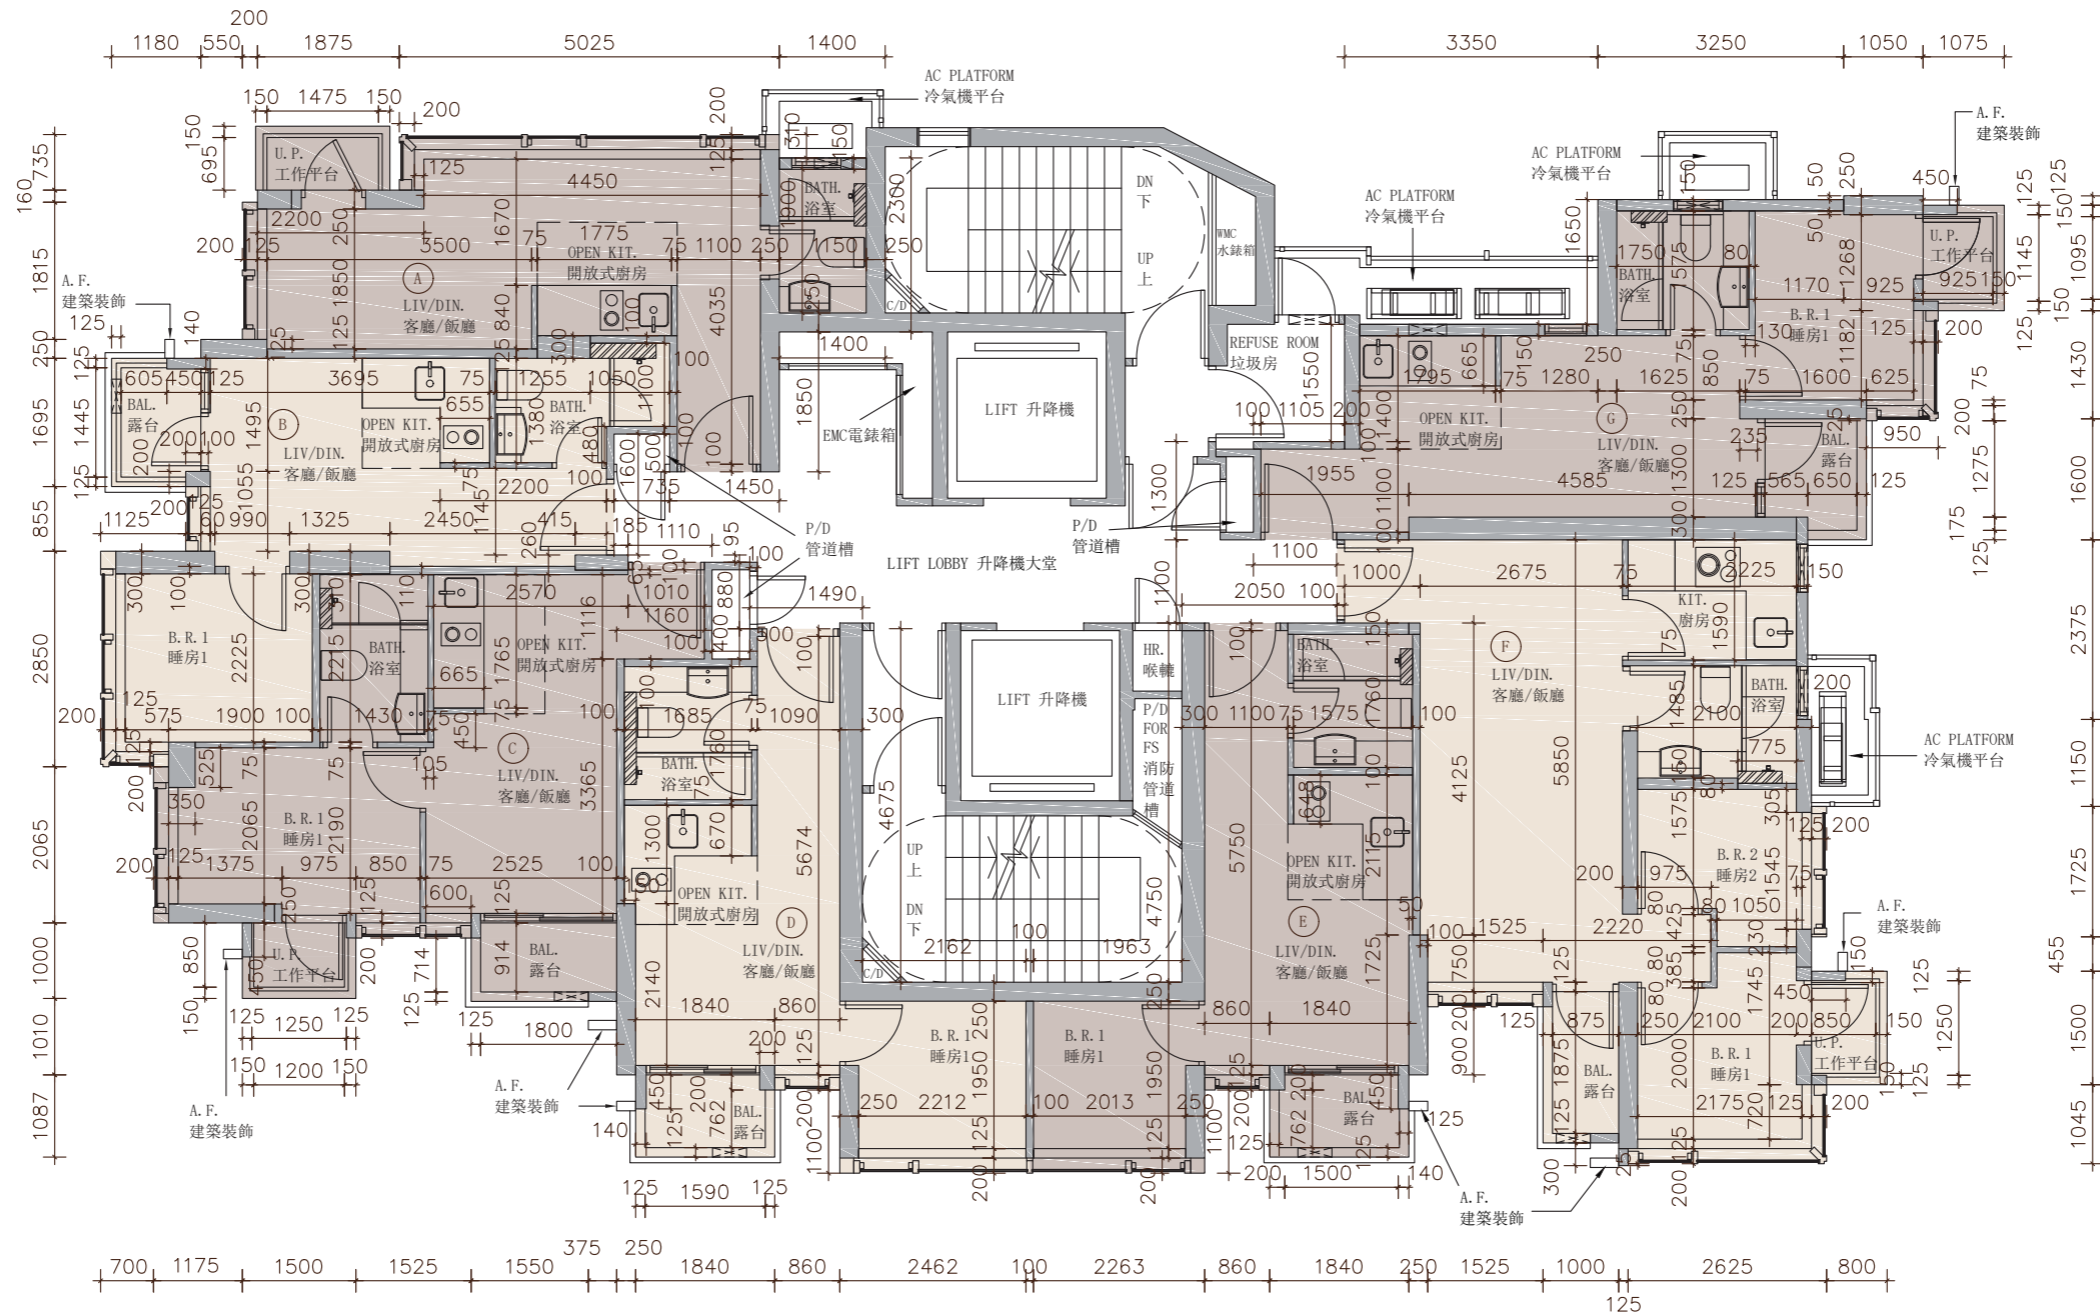

11 FLOOR PLANS OF RESIDENTIAL PROPERTIES IN THE DEVELOPMENT

發展項目的住宅物業的樓面平面圖

9/F to 13/F, 15/F to 23/F, 25/F Floor Plan
 9樓至13樓、15樓至23樓、25樓樓面平面圖

Scale 0 2 4M(米)
 比例