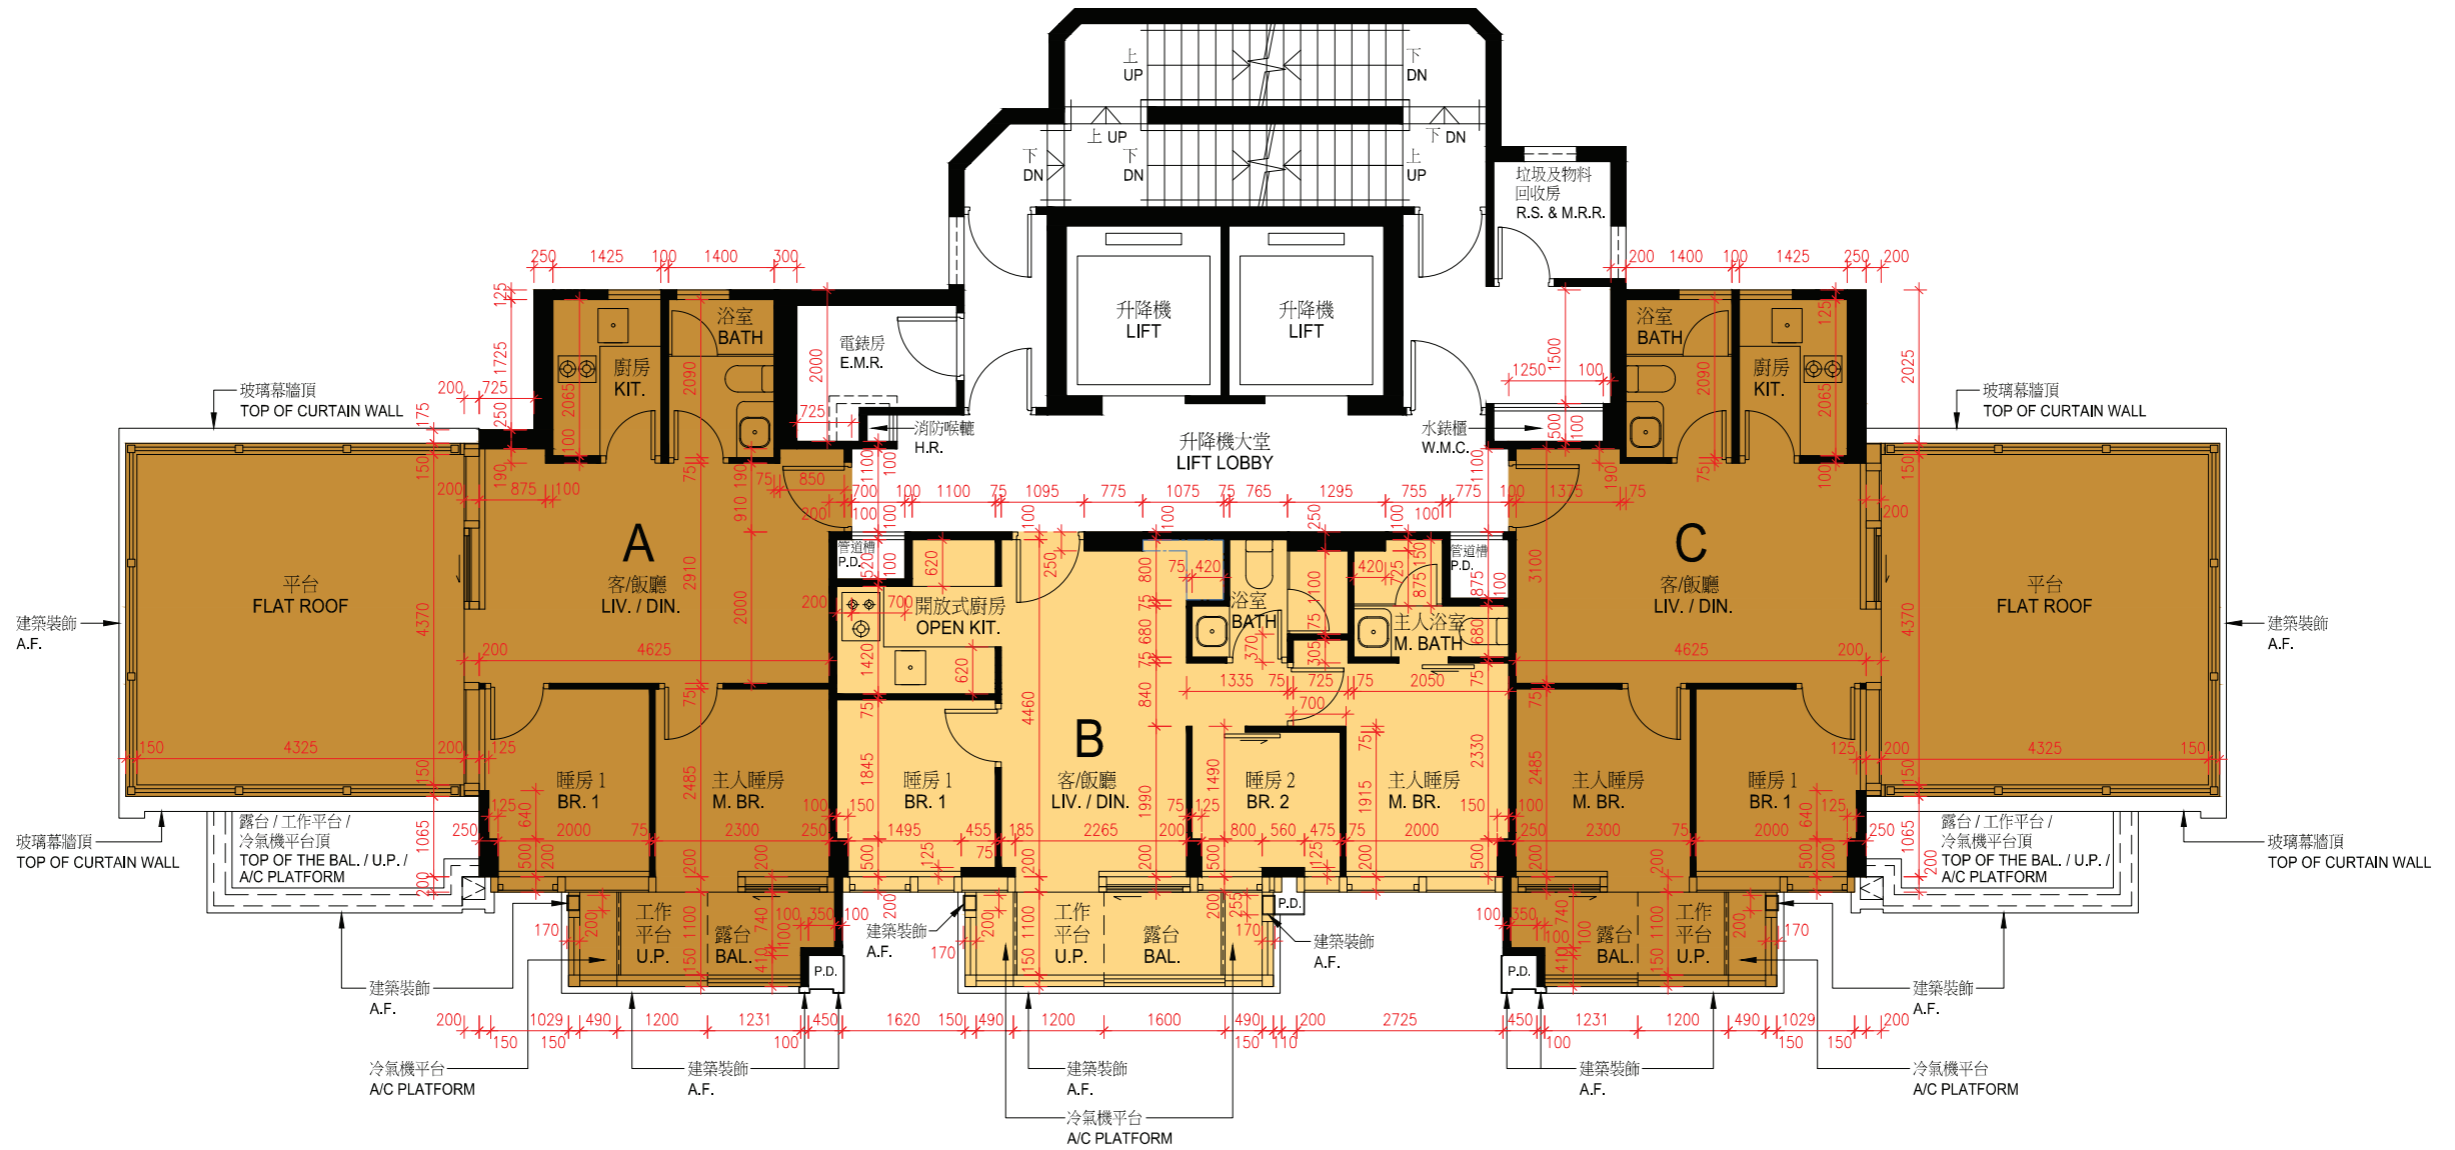

發展項目的住宅物業的樓面平面圖 FLOOR PLANS OF RESIDENTIAL PROPERTIES IN THE DEVELOPMENT

30樓平面圖 30/F Floor Plan

0米/M 5米/M
比例: _____
Scale: _____