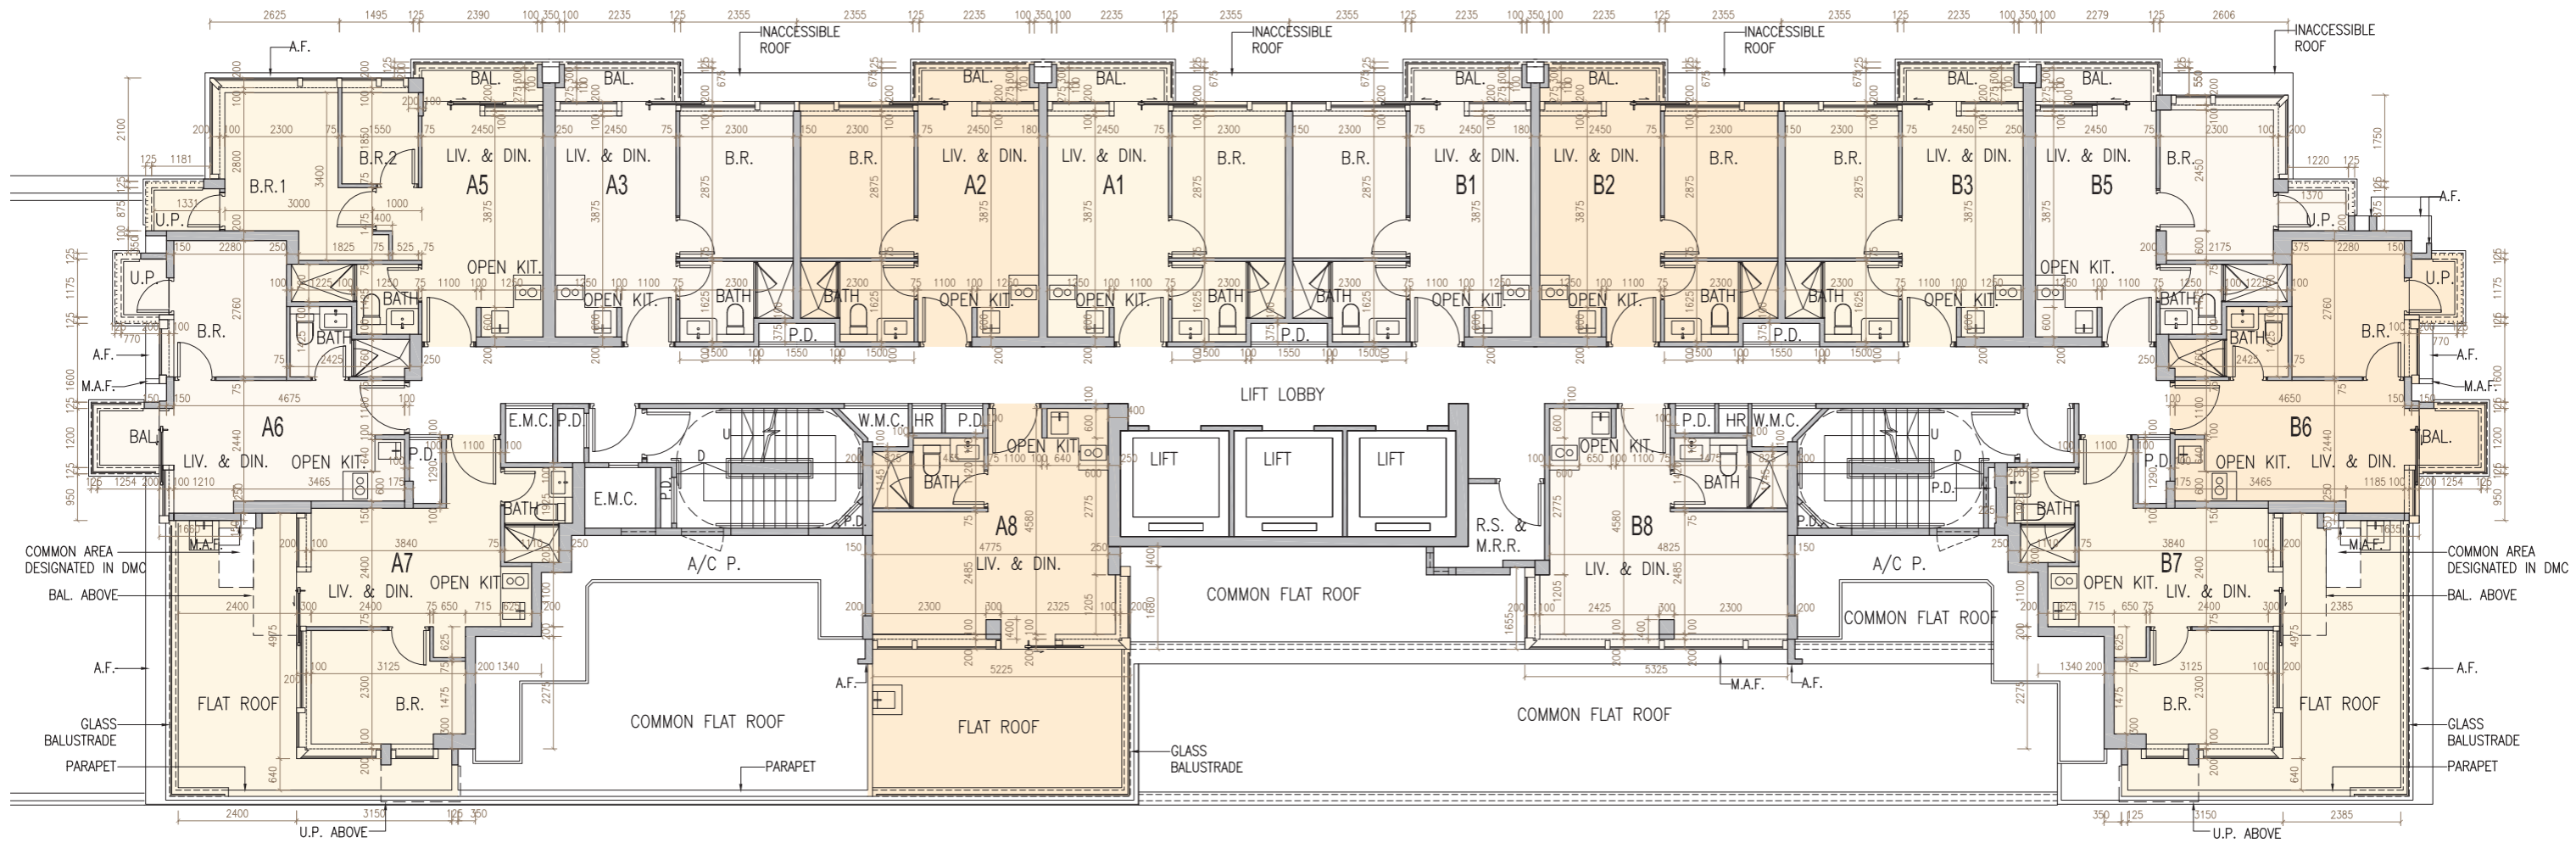

3/F Floor Plan  
3樓樓面平面圖

Scale : 0M/米  
比例 : 5M/米