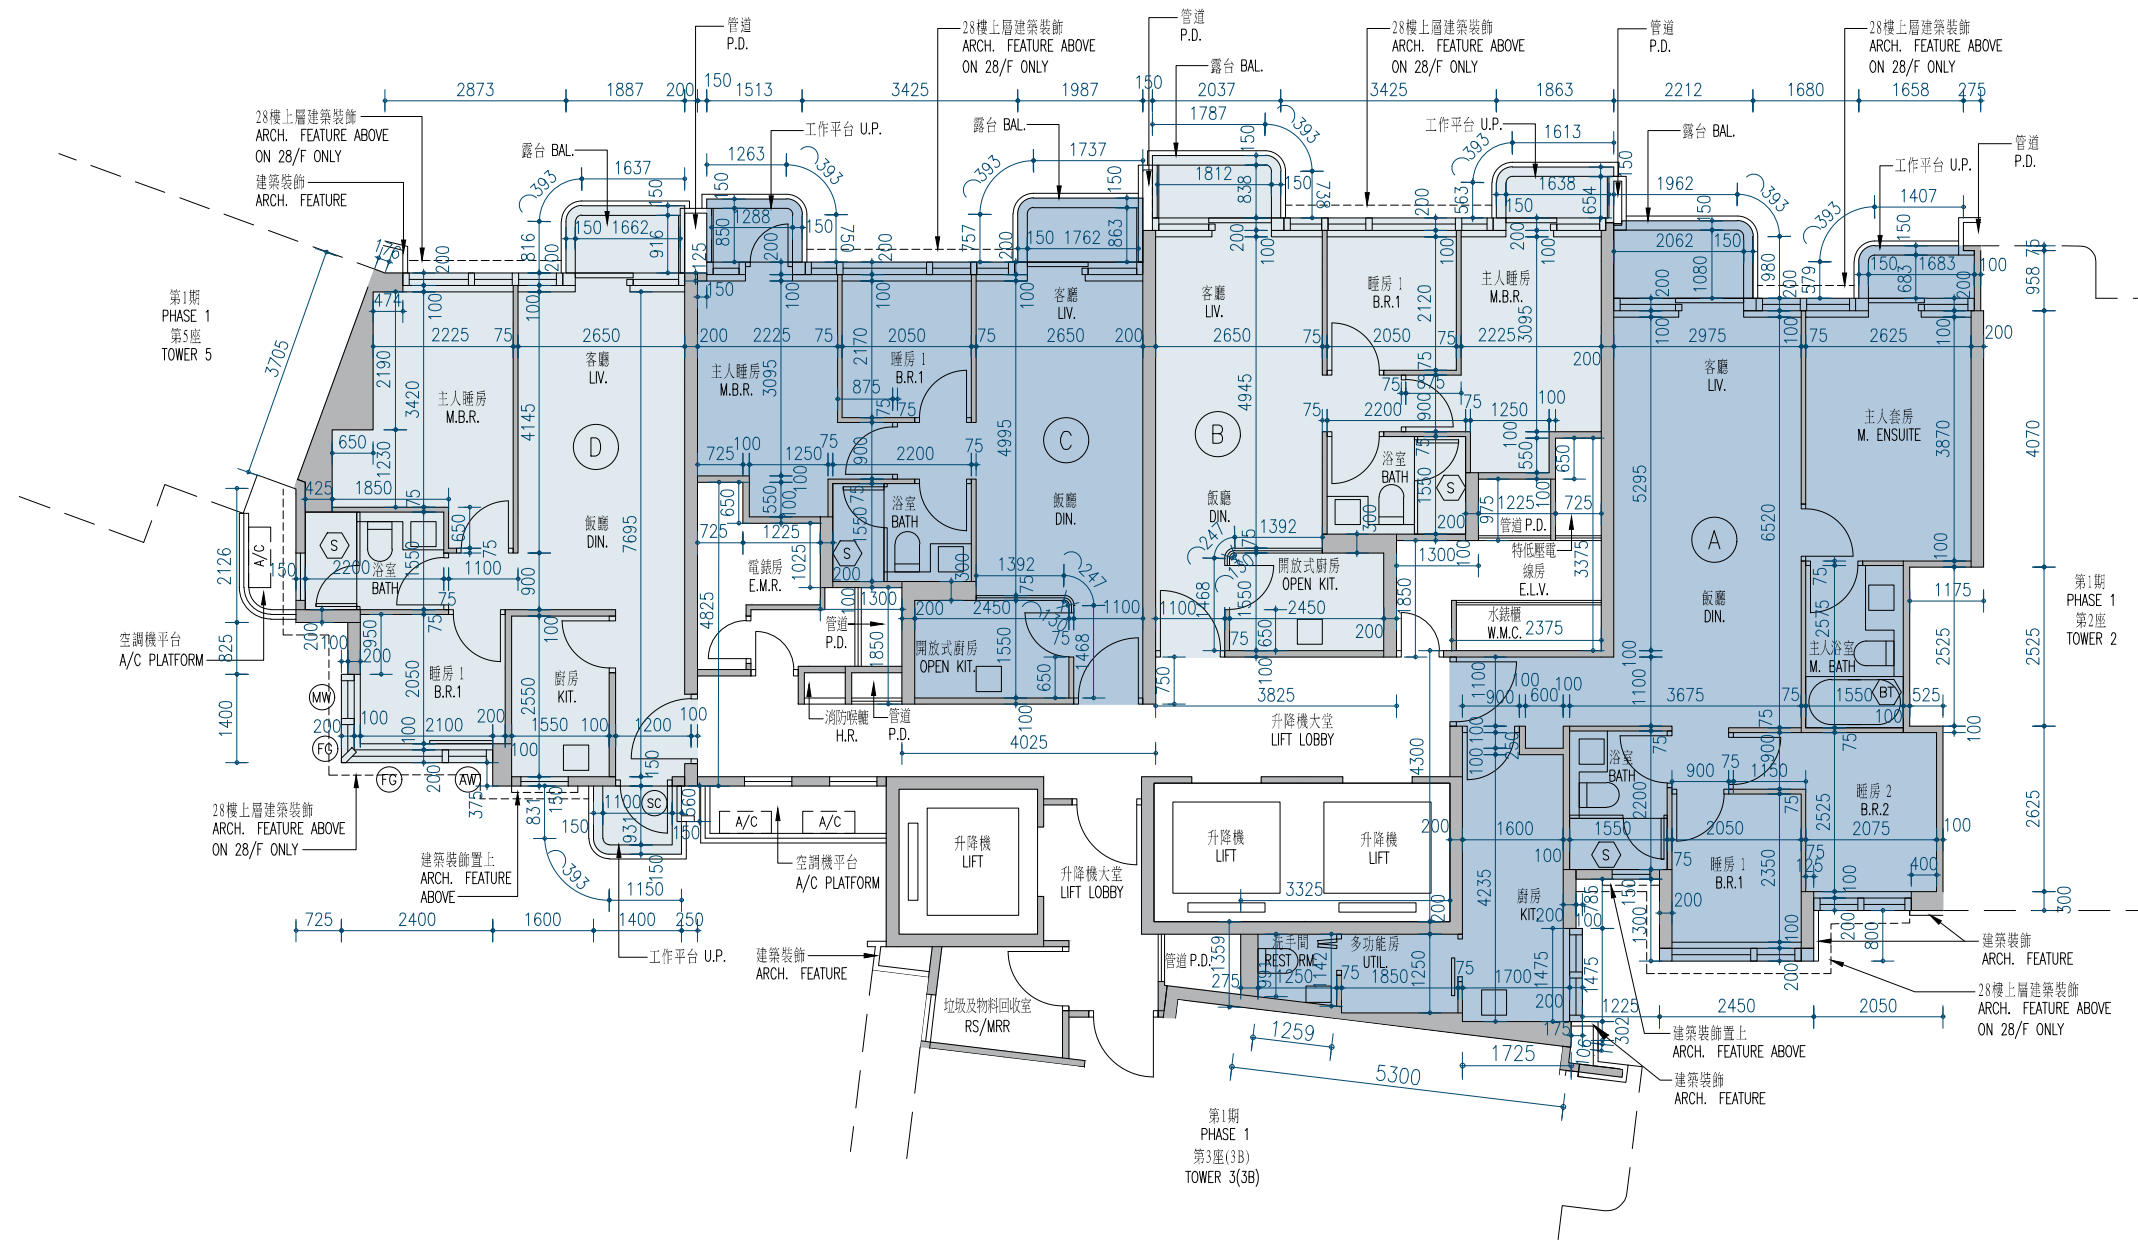

Phase 1 Tower 3(3A) 3/F, 5/F-12/F, 15/F-23/F, 25/F-28/F Floor Plan 第1期 第3座(3A) 3樓、5樓至12樓、15樓至23樓、25樓至28樓樓面平面圖

11 FLOOR PLANS OF RESIDENTIAL PROPERTIES IN THE PHASE 期數的住宅物業的樓面平面圖

Phase 1 Tower 3(3B) 3/F, 5/F-12/F, 15/F-23/F, 25/F-28/F Floor Plan 第1期 第3座(3B) 3樓、5樓至12樓、15樓至23樓、25樓至28樓樓面平面圖