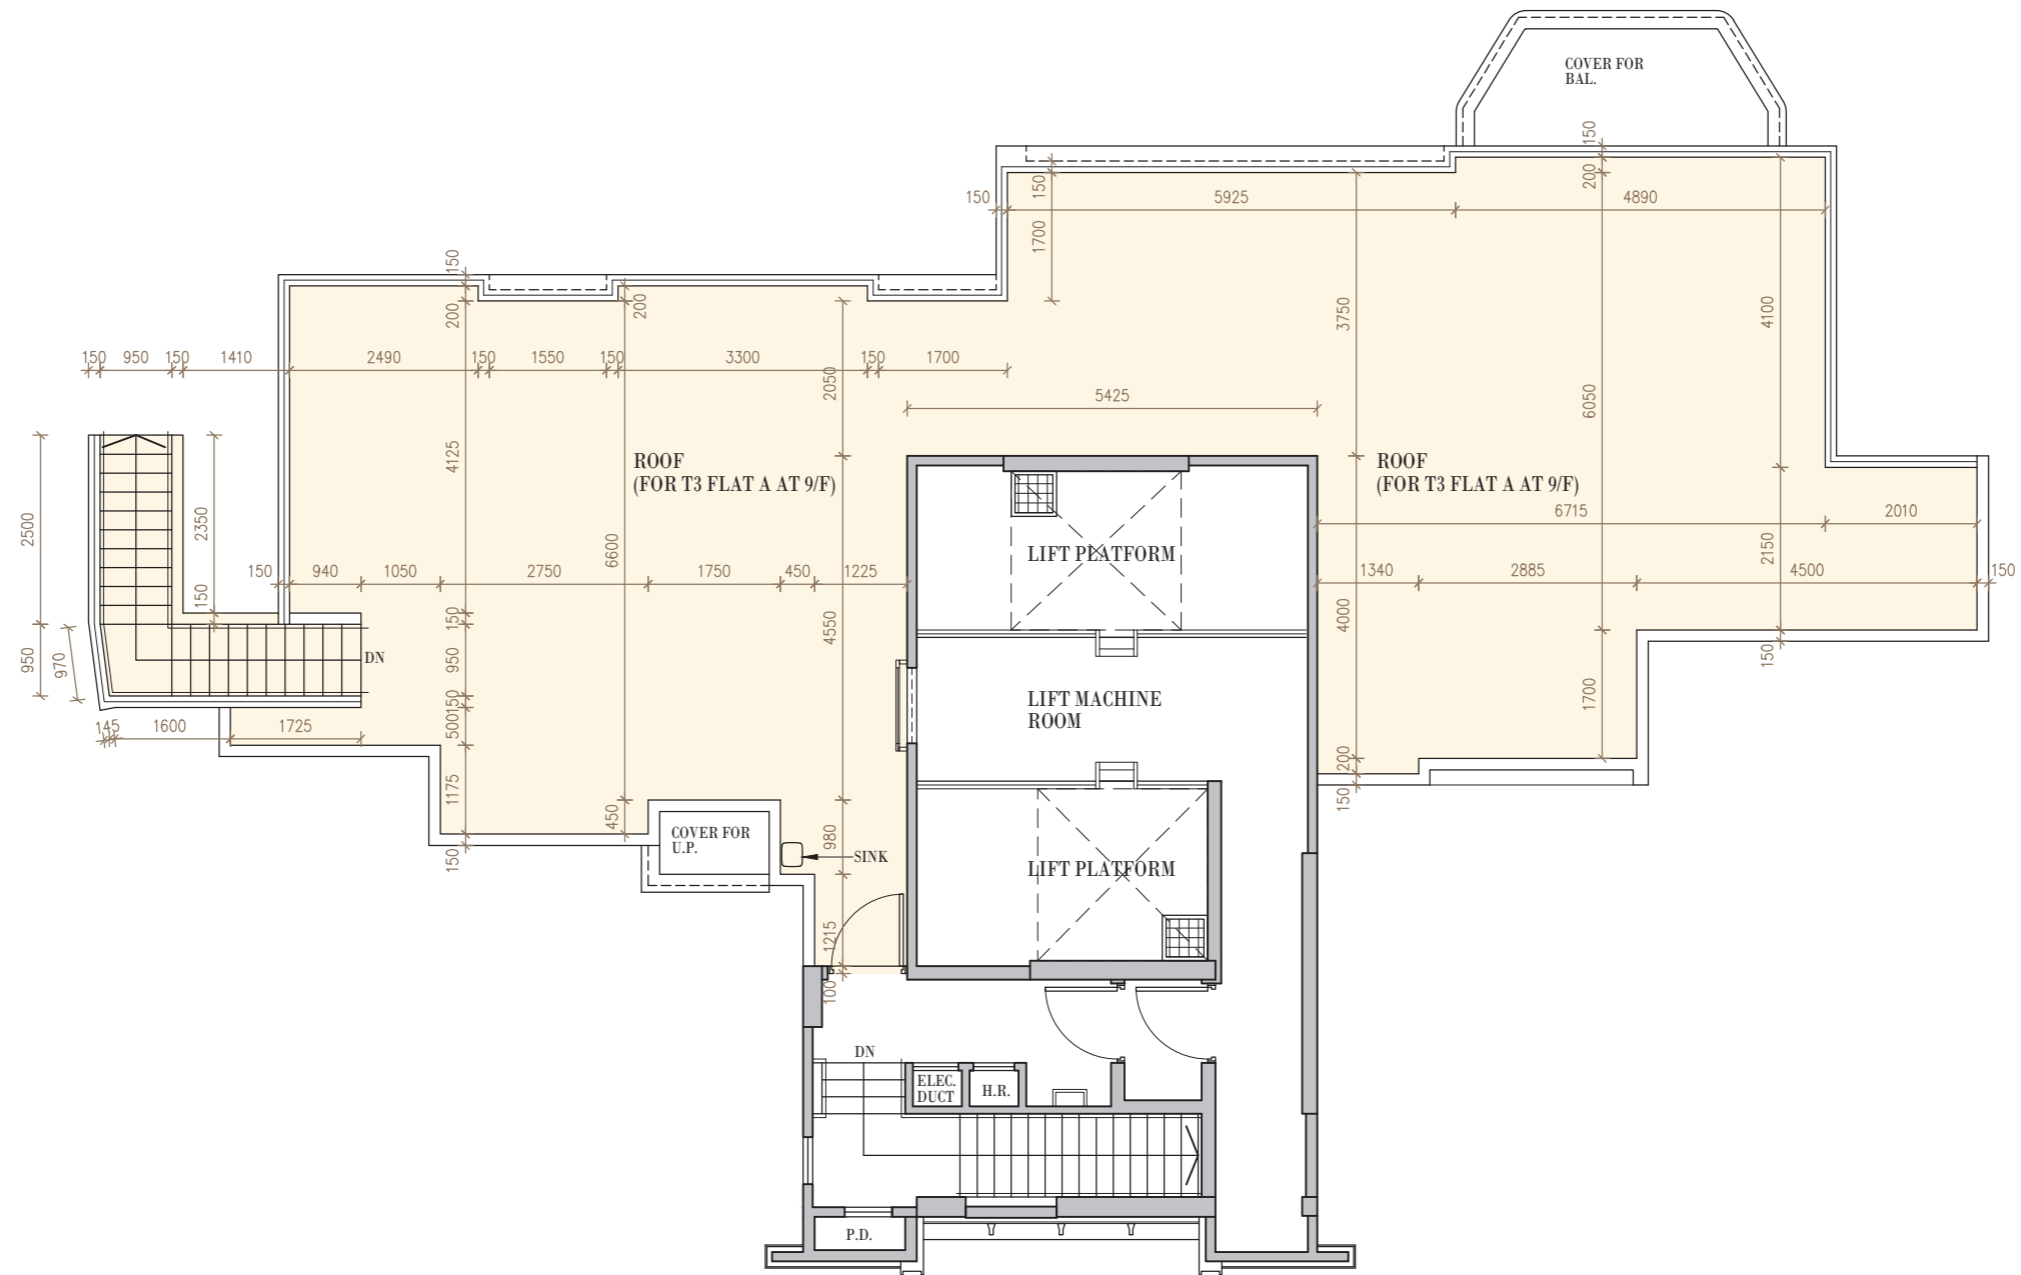

TOWER 3
第3座

9/F Floor Plan
9樓樓面平面圖

Scale: 0M/米 5M/米
比例:

Scale: 0M/米 5M/米
比例: 0M/米 5M/米