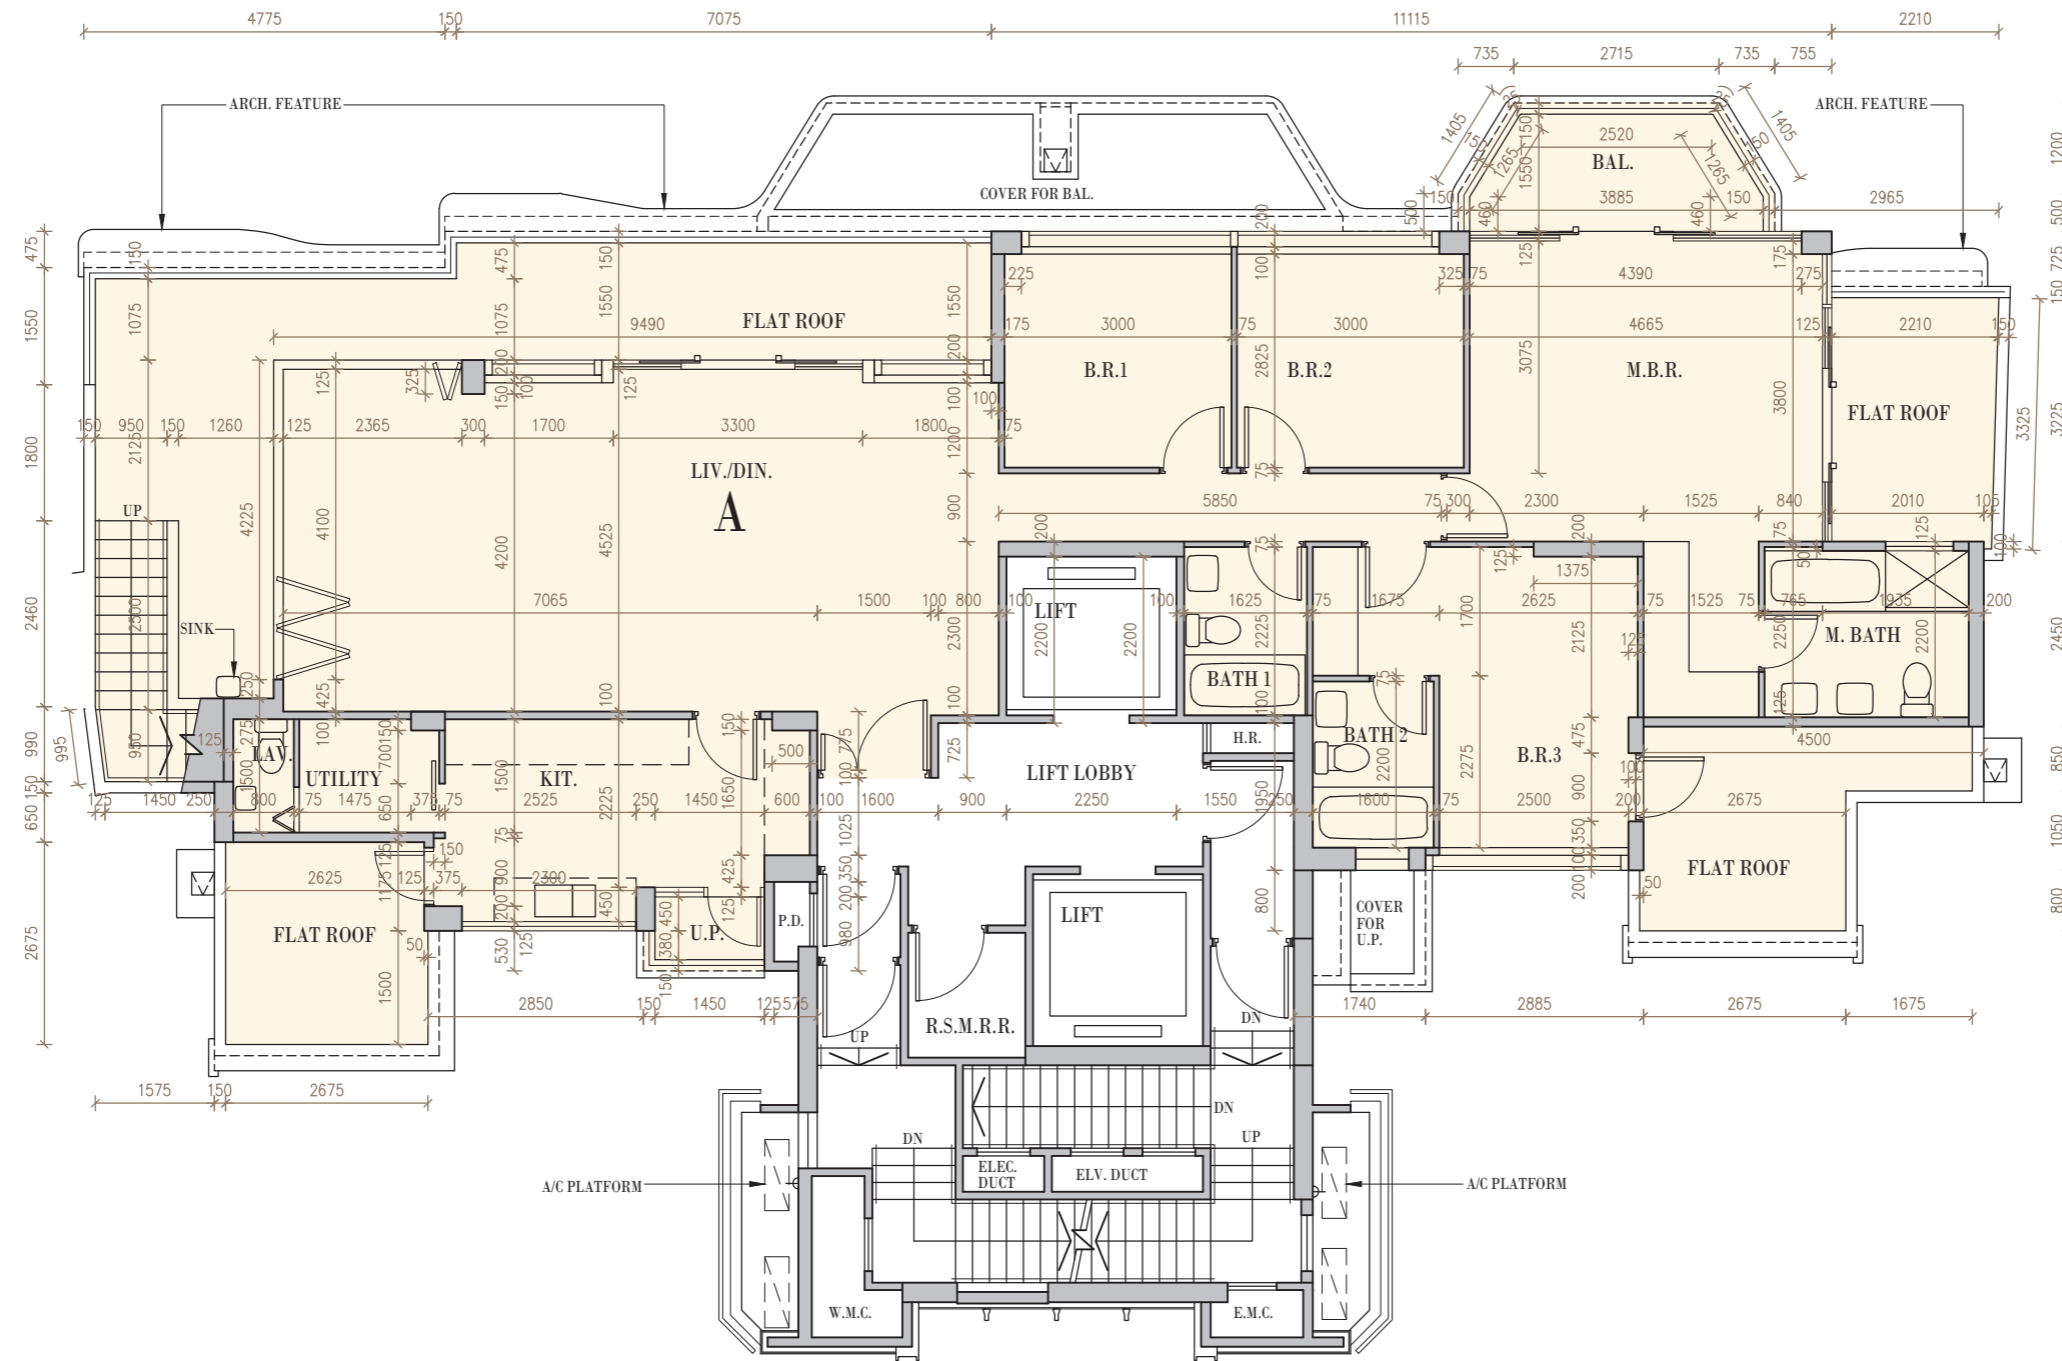

TOWER 3
第3座

9/F Floor Plan
9樓樓面平面圖

Scale: 0M/米 5M/米
比例:

Scale: 0M/米 5M/米
比例: 0M/米 5M/米