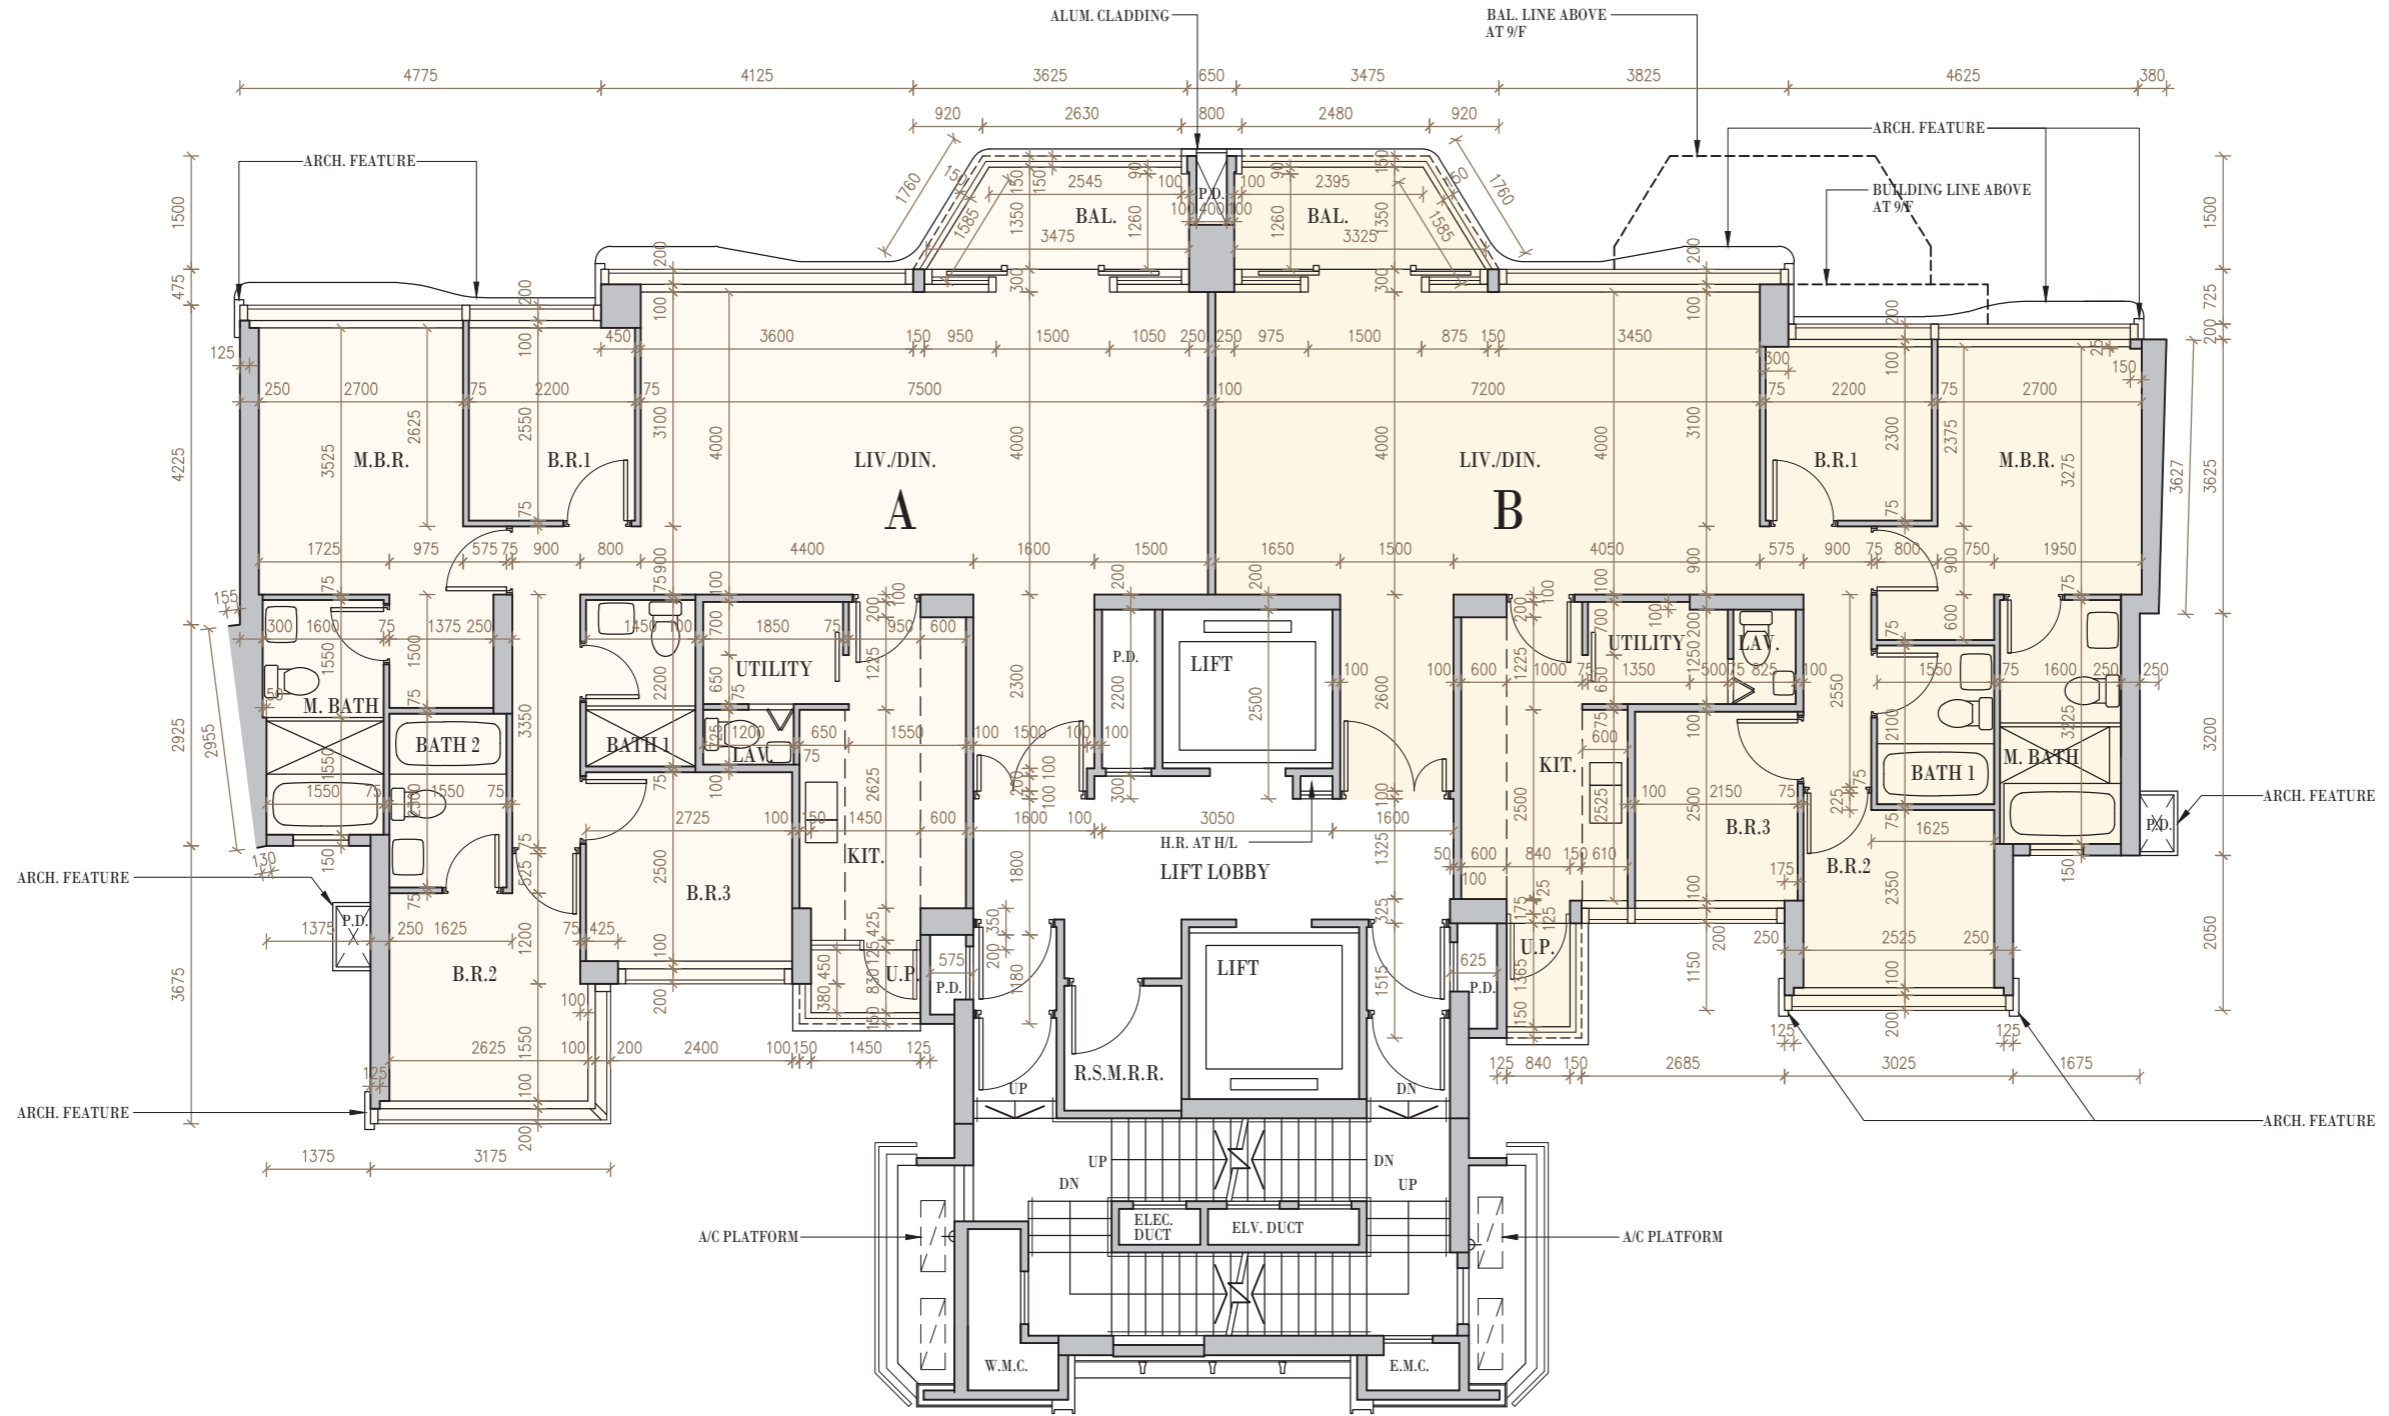

TOWER 3
第3座

1/F Floor Plan
1樓樓面平面圖

Scale: 0M/米
比例: 5M/米