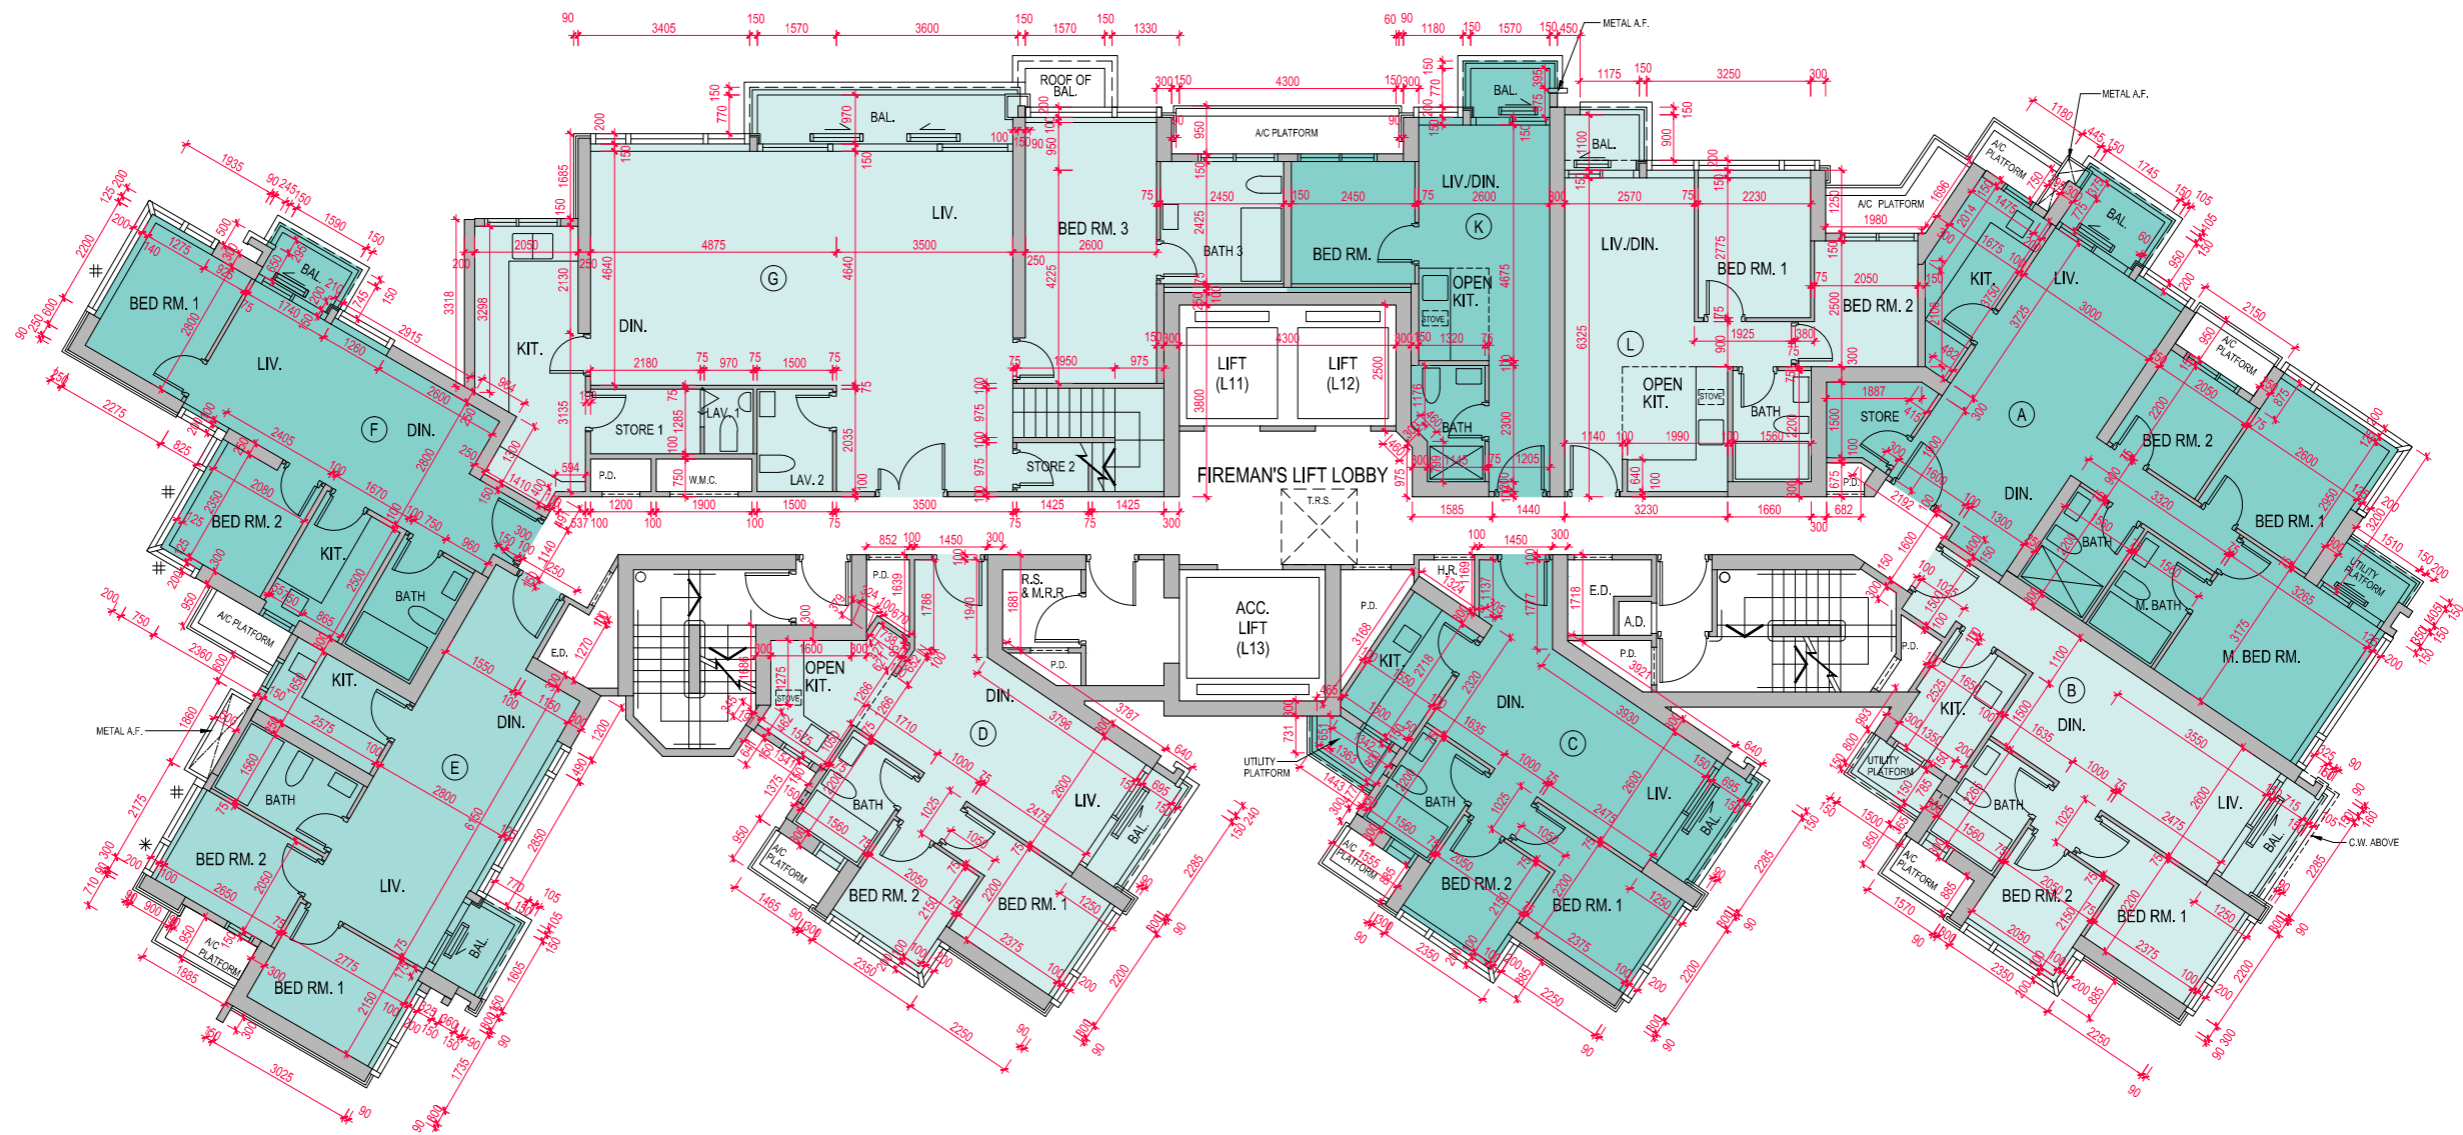

FLOOR PLANS OF RESIDENTIAL PROPERTIES IN THE DEVELOPMENT

發展項目的住宅物業的樓面平面圖

TOWER 5 - 30TH FLOOR PLAN
第5座 30樓樓面平面圖

LEGEND 圖例

- * : MAINTENANCE WINDOW 維修窗
- # : FIXED GLAZING 固定玻璃

Scale 0 5M (米)
比例

FLOOR PLANS OF RESIDENTIAL PROPERTIES IN THE DEVELOPMENT

發展項目的住宅物業的樓面平面圖

TOWER 5 - 31ST FLOOR PLAN
第5座 31樓樓面平面圖

LEGEND 圖例

- * : MAINTENANCE WINDOW 維修窗
- # : FIXED GLAZING 固定玻璃

Scale 0 5M (米)
比例