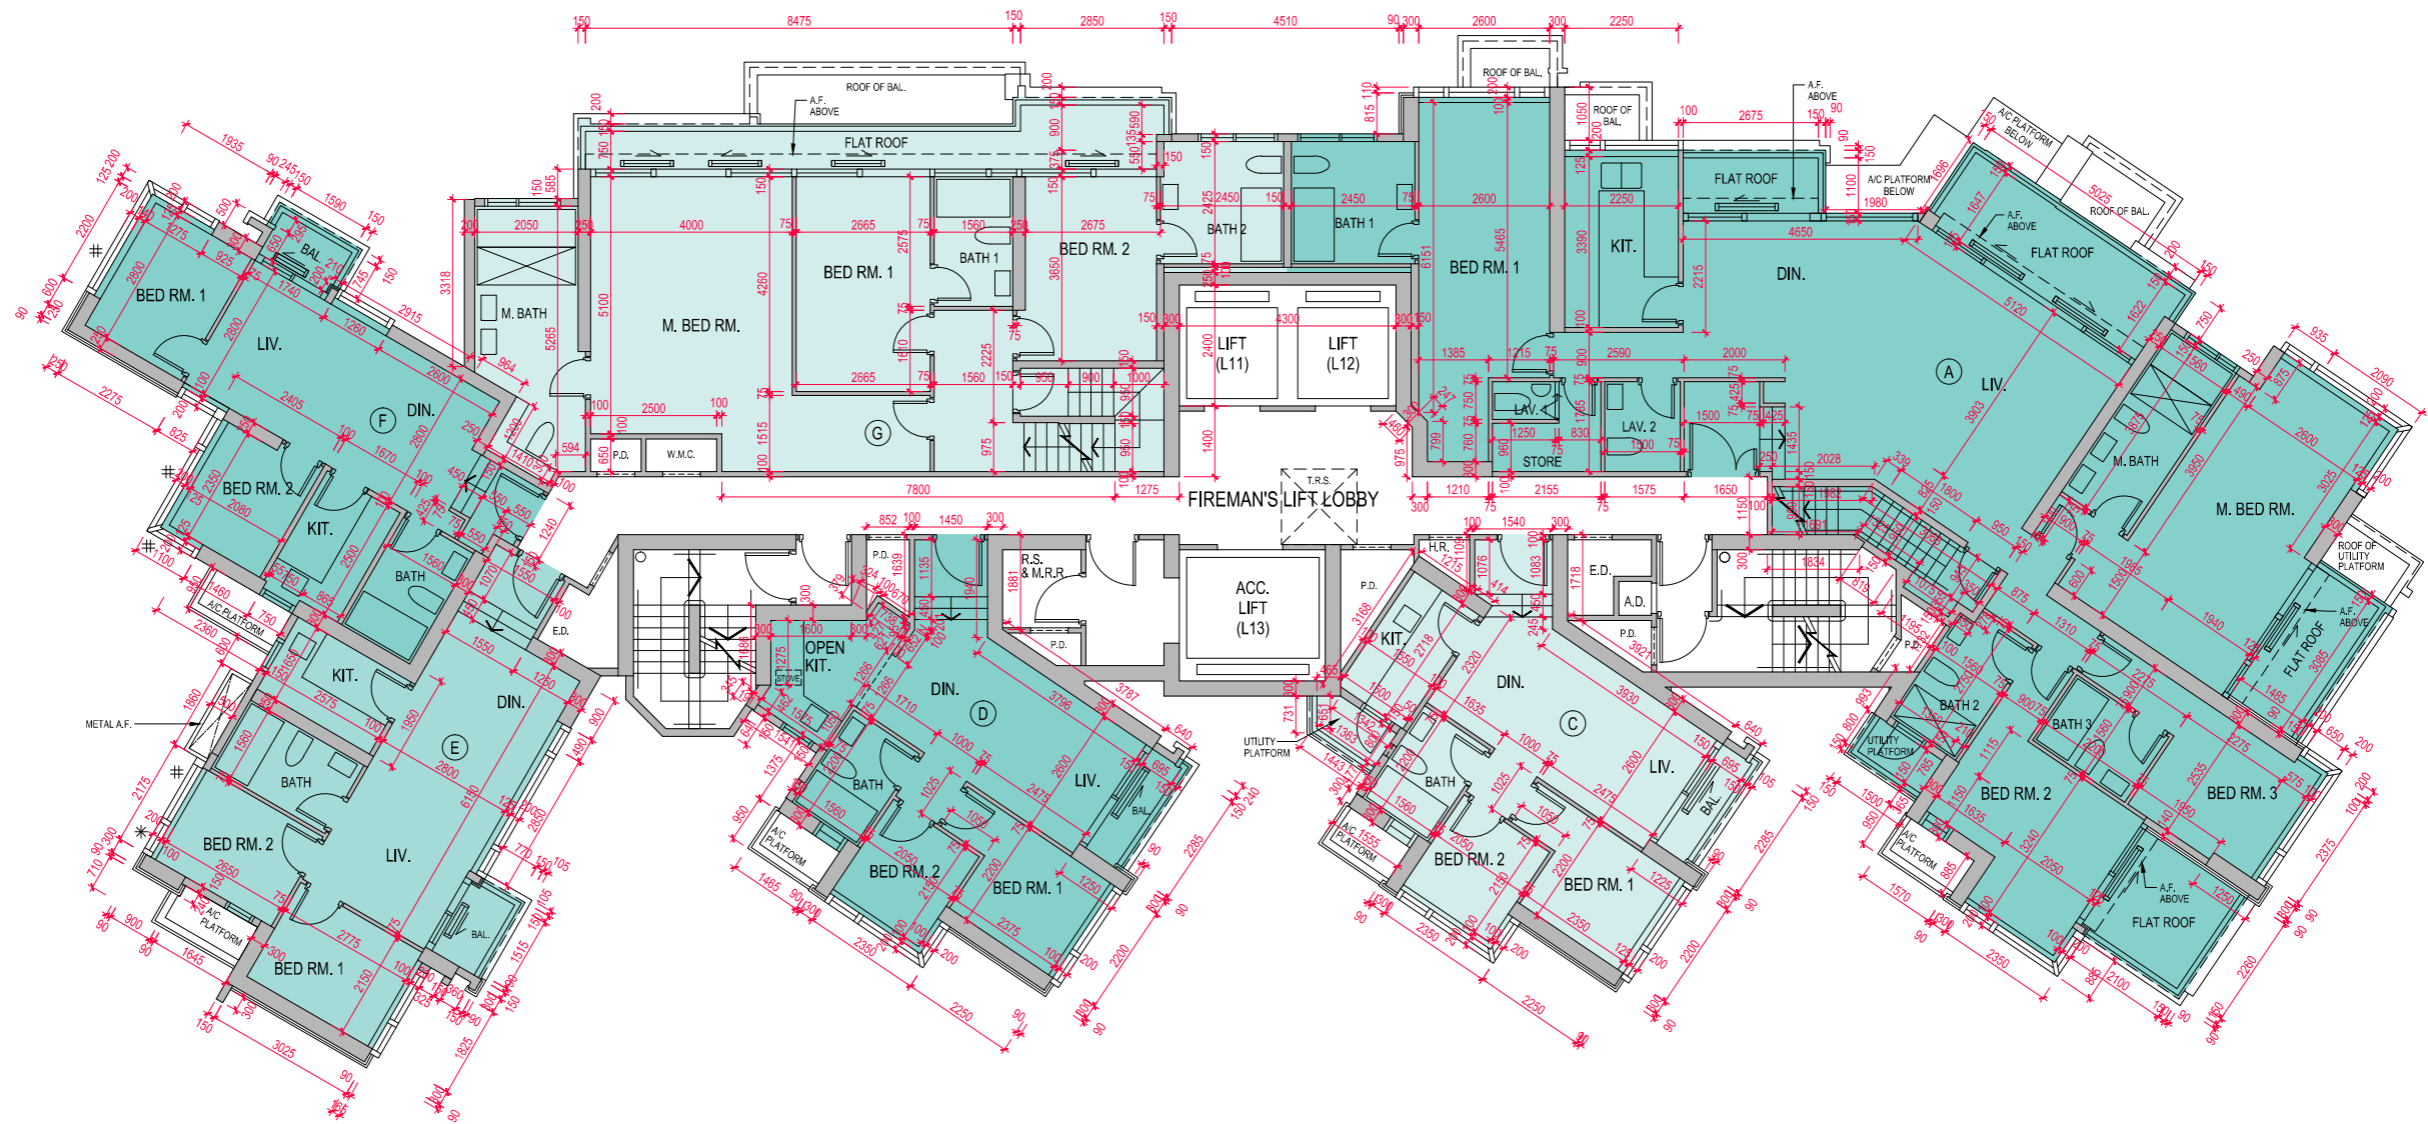

FLOOR PLANS OF RESIDENTIAL PROPERTIES IN THE DEVELOPMENT

發展項目的住宅物業的樓面平面圖

TOWER 5 - 30TH FLOOR PLAN
第5座 30樓樓面平面圖

LEGEND 圖例

- * : MAINTENANCE WINDOW 維修窗
- # : FIXED GLAZING 固定玻璃

Scale 0 5M (米)
比例

FLOOR PLANS OF RESIDENTIAL PROPERTIES IN THE DEVELOPMENT

發展項目的住宅物業的樓面平面圖

TOWER 5 - 31ST FLOOR PLAN
第5座 31樓樓面平面圖

LEGEND 圖例

- * : MAINTENANCE WINDOW 維修窗
- # : FIXED GLAZING 固定玻璃

Scale 0 5M (米)
比例